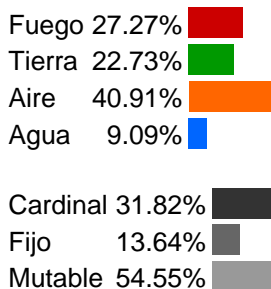

Carta natal

Buddy Holly

07/09/1936 15:30:00 (EST)

07/09/1936 20:30:00 UT

33:34:40N 101:51:19W

Tropical/geocéntrico

Carta eclíptica

Casas: Placidus

ARMC: 192°22'41.68344"

carta-natal.es

Generalidades

Casas (Placidus)

| | | |
|-----------|---|-----------|
| C 1 (AC) | ♂ | 26°02'51" |
| C 2 | ♌ | 00°51'12" |
| C 3 | ♉ | 08°56'26" |
| C 4 | ♈ | 13°27'12" |
| C 5 | ♊ | 11°20'17" |
| C 6 | ♋ | 04°29'01" |
| C 7 | ♌ | 26°02'51" |
| C 8 | ♍ | 00°51'12" |
| C 9 | ♎ | 08°56'26" |
| C 10 (MC) | ♏ | 13°27'12" |
| C 11 | ♐ | 11°20'17" |
| C 12 | ♑ | 04°29'01" |