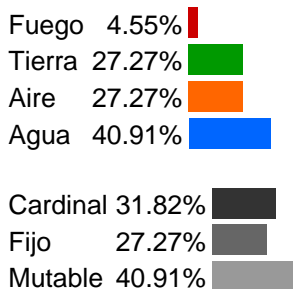

Carta natal

Sacha Distel

29/01/1933 13:45:00 (WET)
29/01/1933 13:45:00 UT

48:51:12N 02:20:56E

Tropical/geocéntrico
Carta eclíptica
Casas: Placidus

ARMC: 336°57'17.40384"

carta-natal.es

Generalidades

Casas (Placidus)

C 1 (AC)	♑	05°58'30"
C 2	♒	22°58'55"
C 3	♓	11°28'33"
C 4	♈	05°07'21"
C 5	♉	09°04'03"
C 6	♊	24°45'13"
C 7	♋	05°58'30"
C 8	♌	22°58'55"
C 9	♍	11°28'33"
C 10 (MC)	♎	05°07'21"
C 11	♏	09°04'03"
C 12	♐	24°45'13"

Planetas

☉	♍	09°13'57"	8 » 9
☾	♎	24°21'18"	10
☿	♍	02°40'39"	8
♀	♋	18°55'45"	7
♂	♈	19°48'52"R	4
♃	♈	22°32'06"R	4
♅	♍	07°23'27"	8
♁	♏	19°52'30"	11
♆	♈	09°35'07"R	4
♇	♑	22°00'07"R	1 » 2

Aspectos

☉	0°	♀	6.55° (A)
☉	0°	♃	1.84° (S)
☉	150°	♆	0.35° (A)
☾	180°	♂	4.54° (S)
☾	180°	♃	1.82° (S)
☾	120°	♇	2.35° (S)
☿	0°	♃	4.71° (A)
♀	120°	♂	0.89° (A)
♀	120°	♃	3.61° (A)
♀	90°	♁	0.95° (A)
♀	180°	♇	3.07° (A)
♂	0°	♃	2.72° (S)
♂	150°	♁	0.06° (S)
♂	60°	♇	2.19° (S)
♃	60°	♇	0.53° (A)