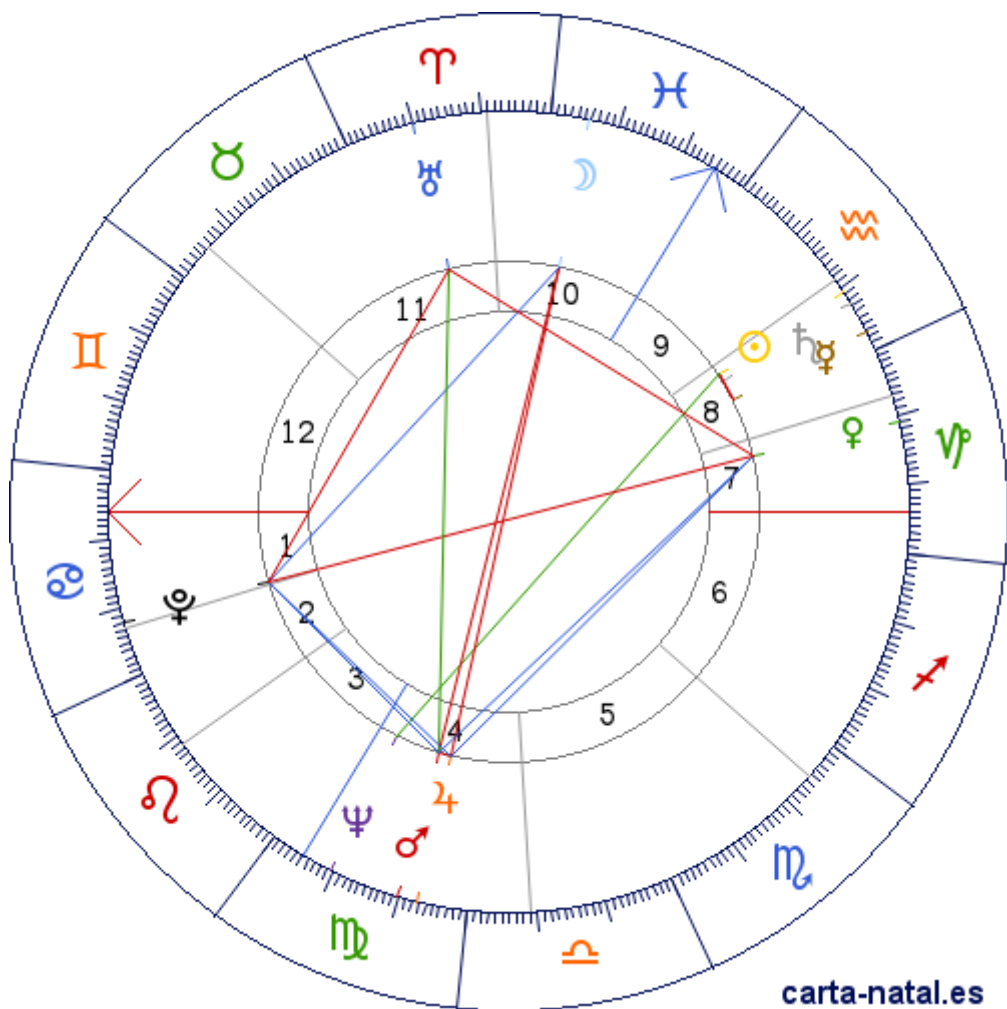

Carta natal

Sacha Distel

29/01/1933 13:45:00 (WET)
29/01/1933 13:45:00 UT

48:51:12N 02:20:56E

Tropical/geocéntrico
Carta eclíptica
Casas: Placidus

ARMC: 336°57'17.40384"

carta-natal.es

Generalidades

Casas (Placidus)

C 1 (AC)	♑	05°58'30"
C 2	♒	22°58'55"
C 3	♓	11°28'33"
C 4	♈	05°07'21"
C 5	♉	09°04'03"
C 6	♊	24°45'13"
C 7	♋	05°58'30"
C 8	♌	22°58'55"
C 9	♍	11°28'33"
C 10 (MC)	♎	05°07'21"
C 11	♏	09°04'03"
C 12	♐	24°45'13"

Planetas

☉	♍	09°13'57"	8 » 9
☾	♎	24°21'18"	10
☿	♍	02°40'39"	8
♀	♋	18°55'45"	7
♂	♈	19°48'52"R	4
♃	♈	22°32'06"R	4
♅	♍	07°23'27"	8
♁	♏	19°52'30"	11
♆	♈	09°35'07"R	4
♇	♑	22°00'07"R	1 » 2

Aspectos

☉	0°	♀	6.55° (A)
☉	0°	♃	1.84° (S)
☉	150°	♆	0.35° (A)
☾	180°	♂	4.54° (S)
☾	180°	♃	1.82° (S)
☾	120°	♇	2.35° (S)
☿	0°	♃	4.71° (A)
♀	120°	♂	0.89° (A)
♀	120°	♃	3.61° (A)
♀	90°	♁	0.95° (A)
♀	180°	♇	3.07° (A)
♂	0°	♃	2.72° (S)
♂	150°	♁	0.06° (S)
♂	60°	♇	2.19° (S)
♃	60°	♇	0.53° (A)