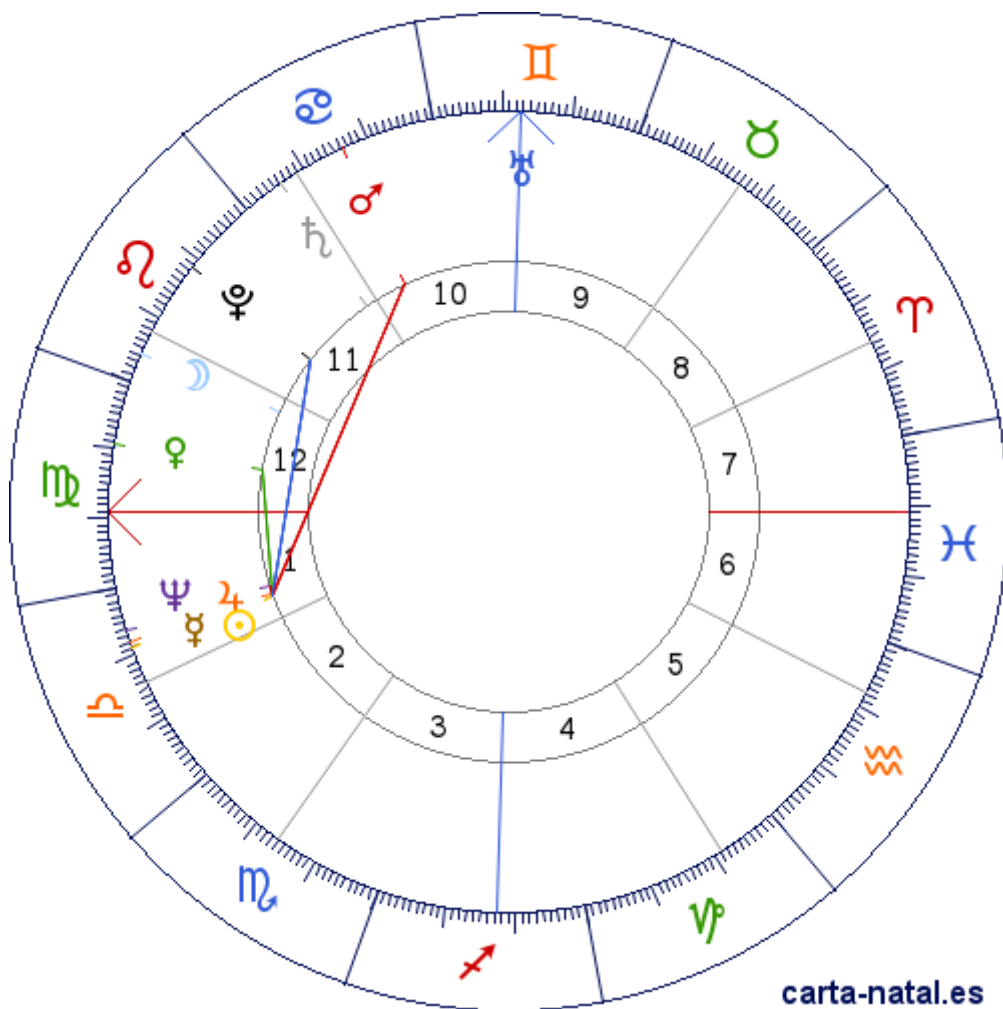

Carta natal

Donald McLean

02/10/1945 04:17:00 (EST)
02/10/1945 09:17:00 UT

40:54:41N 73:46:56W

Tropical/geocéntrico
Carta eclíptica
Casas: Placidus

ARMC: 76°11'43.76364"

carta-natal.es

Generalidades

Casas (Placidus)

C 1 (AC)	♌	19°04'16"
C 2	♈	14°05'32"
C 3	♍	13°51'29"
C 4	♈	17°17'48"
C 5	♎	21°13'32"
C 6	♏	22°13'11"
C 7	♌	19°04'16"
C 8	♈	14°05'32"
C 9	♊	13°51'29"
C 10 (MC)	♈	17°17'48"
C 11	♋	21°13'32"
C 12	♏	22°13'11"

Planetas

☉	♈	08°48'47"	1
☾	♋	25°41'48"	12
♀	♈	08°45'54"	1
♀	♌	09°22'52"	12
♂	♋	13°37'22"	10
♃	♈	08°03'52"	1
♁	♋	23°46'41"	11
♁	♈	17°25'05"R	10
♁	♈	06°16'25"	1
♁	♋	11°25'07"	11

Aspectos

☉	0°	♀	0.05° (A)
☉	30°	♀	0.57° (S)
☉	90°	♂	4.81° (A)
☉	0°	♃	0.75° (S)
☉	0°	♁	2.54° (S)
☉	60°	♁	2.61° (A)
♀	30°	♀	0.62° (A)
♀	90°	♂	4.86° (A)
♀	0°	♃	0.7° (S)
♀	0°	♁	2.49° (S)
♀	60°	♁	2.65° (A)
♂	90°	♃	5.56° (S)
♃	0°	♁	1.79° (S)
♃	60°	♁	3.35° (A)
♁	0°	MC	0.12° (A)