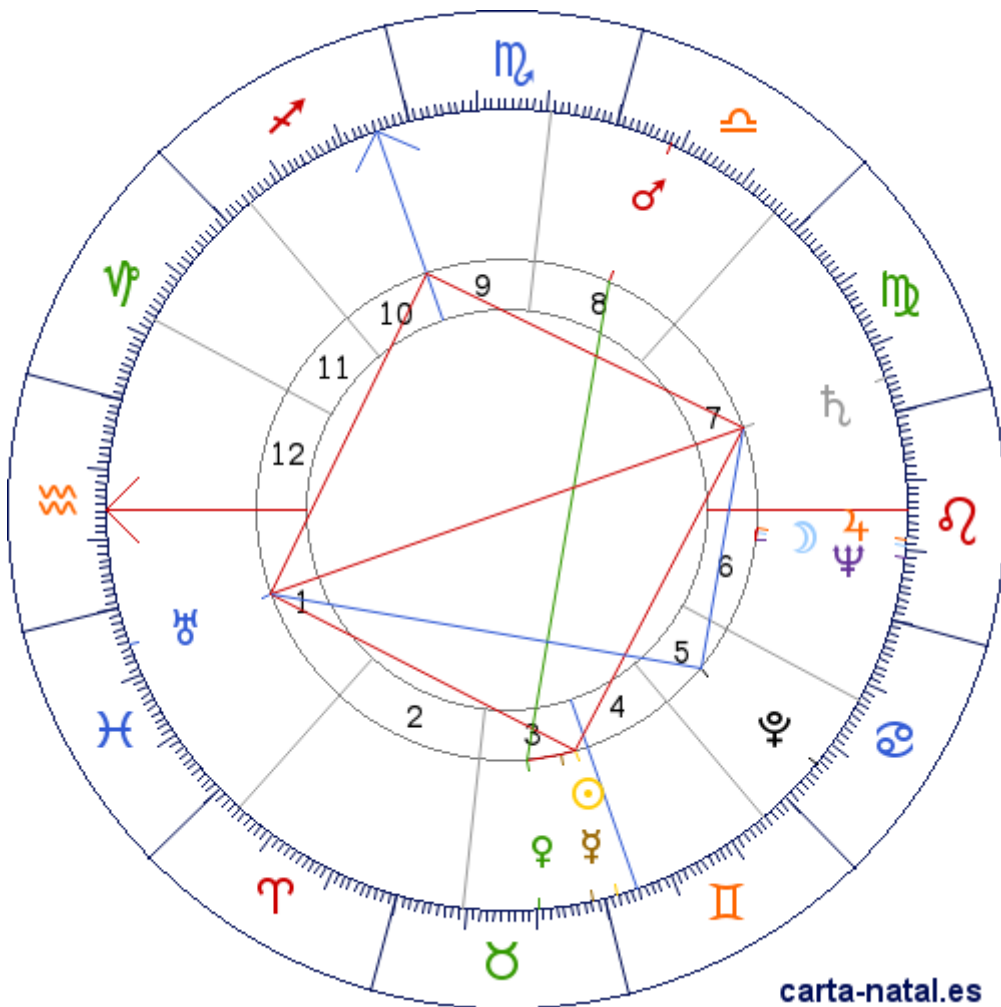

**Carta natal**

**Helen O'Connell**

23/05/1920 01:45:00 (EDT)  
23/05/1920 05:45:00 UT

40:44:33N 84:06:19W

Tropical/geocéntrico  
Carta eclíptica  
Casas: Placidus

ARMC: 242°41'0.60468"

carta-natal.es

Generalidades

**Casas (Placidus)**

C 1 (AC)	♌	15°49'36"
C 2	♍	03°53'37"
C 3	♎	09°24'58"
C 4	♏	04°38'45"
C 5	♏	25°46'26"
C 6	♐	17°25'14"
C 7	♑	15°49'36"
C 8	♒	03°53'37"
C 9	♓	09°24'58"
C 10 (MC)	♈	04°38'45"
C 11	♈	25°46'26"
C 12	♏	17°25'14"

**Planetas**

☉	♈	01°46'41"	3 » 4
☾	♏	10°40'51"	6
♀	♎	28°17'53"	3
♀	♎	20°28'53"	3
♂	♏	21°45'03" <u>R</u>	8
♃	♏	11°35'22"	6
♅	♏	05°02'38"	7
♁	♏	05°32'40"	1
♄	♏	09°03'12"	6
♁	♐	06°24'33"	5

**Aspectos**

☉	0°	♀	3.48° (A)
☉	90°	♅	3.27° (A)
☉	90°	♁	3.77° (A)
☾	0°	♃	0.91° (A)
☾	0°	♄	1.63° (S)
♀	0°	♀	7.82° (S)
♀	150°	♂	1.27° (A)
♃	0°	♄	2.54° (S)
♅	180°	♁	0.5° (A)
♅	60°	♁	1.37° (A)
♅	90°	MC	0.4° (A)
♁	120°	♁	0.86° (S)
♁	90°	MC	0.9° (A)