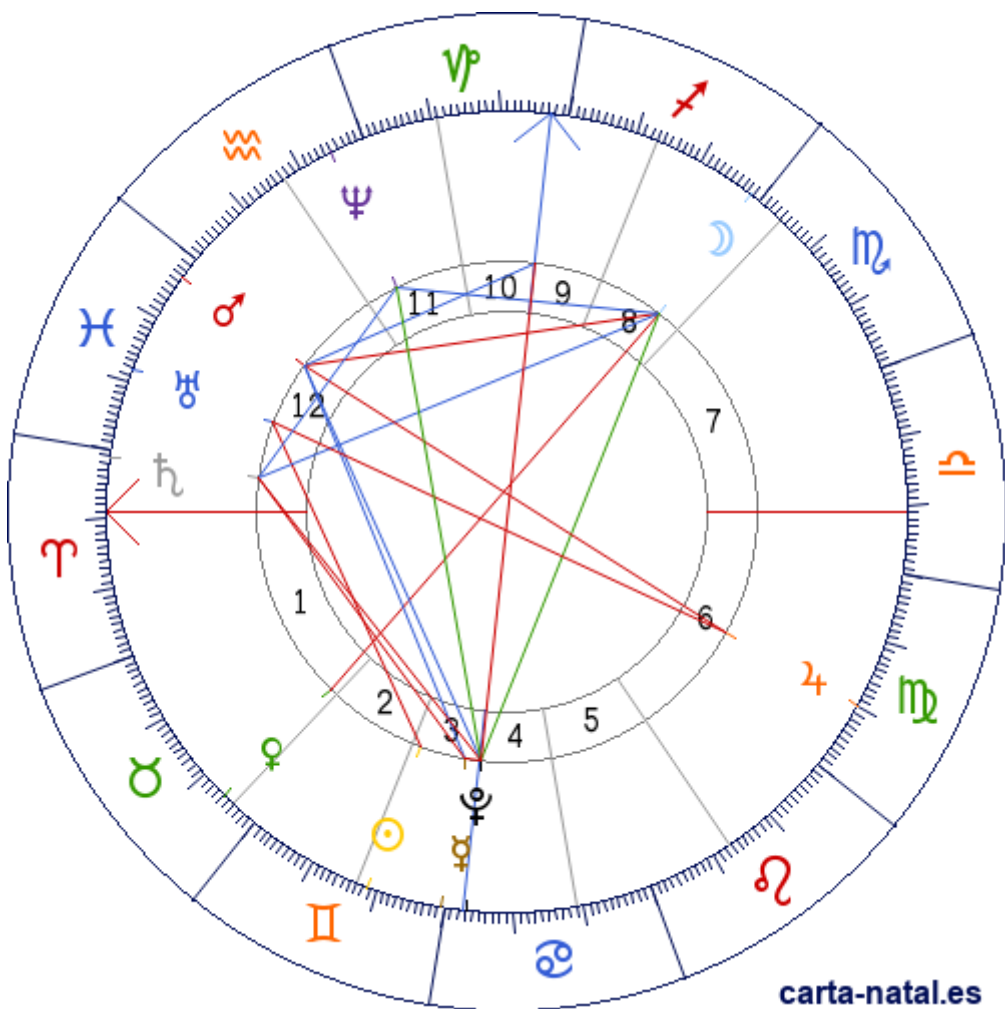

Carta natal

Pedro I Alejowitz

09/06/1672 01:00:00 (LMT)
08/06/1672 22:29:32 UT GREG

55:45:08N 37:36:56E

Tropical/geocéntrico
Carta eclíptica
Casas: Placidus

ARMC: 273°00'18.5454"

carta-natal.es

Generalidades

Fuego 31.82% ■
Tierra 22.73% ■
Aire 27.27% ■
Agua 18.18% ■

Cardinal 31.82% ■
Fijo 13.64% ■
Mutable 54.55% ■

Casas (Placidus)

C 1 (AC)	♈	09°00'40"
C 2	♉	25°56'54"
C 3	♊	16°52'46"
C 4	♋	02°45'24"
C 5	♌	19°12'18"
C 6	♍	12°42'36"
C 7	♎	09°00'40"
C 8	♏	25°56'54"
C 9	♐	16°52'46"
C 10 (MC)	♑	02°45'24"
C 11	♒	19°12'18"
C 12	♓	12°42'36"

Planetas

☉	♉	18°40'28"	3
☾	♋	01°32'58"	8
♃	♊	29°31'44" R	3 » 4
♄	♉	24°08'11"	1 » 2
♅	♈	03°03'52"	12
♆	♌	10°06'42"	6
♇	♈	01°10'11"	12
♈	♈	18°4'0"	12
♉	♋	05°08'19" R	11
♊	♋	03°16'18"	4

Aspectos

☉	90°	♈	0.61° (S)
☾	180°	♀	7.41° (S)
☾	90°	♂	1.52° (A)
☾	120°	♁	0.38° (S)
☾	60°	♃	3.59° (A)
☾	150°	♅	1.72° (A)
♀	120°	♂	3.54° (S)
♀	90°	♁	1.64° (S)
♀	0°	♅	3.74° (S)
♂	180°	♄	7.05° (A)
♂	120°	♅	0.21° (A)
♂	60°	MC	0.31° (A)
♄	180°	♈	7.95° (A)
♁	60°	♃	3.97° (A)
♁	90°	♅	2.1° (A)

♄	150°	♃	1.87° (A)
♃	180°	MC	0.51° (A)