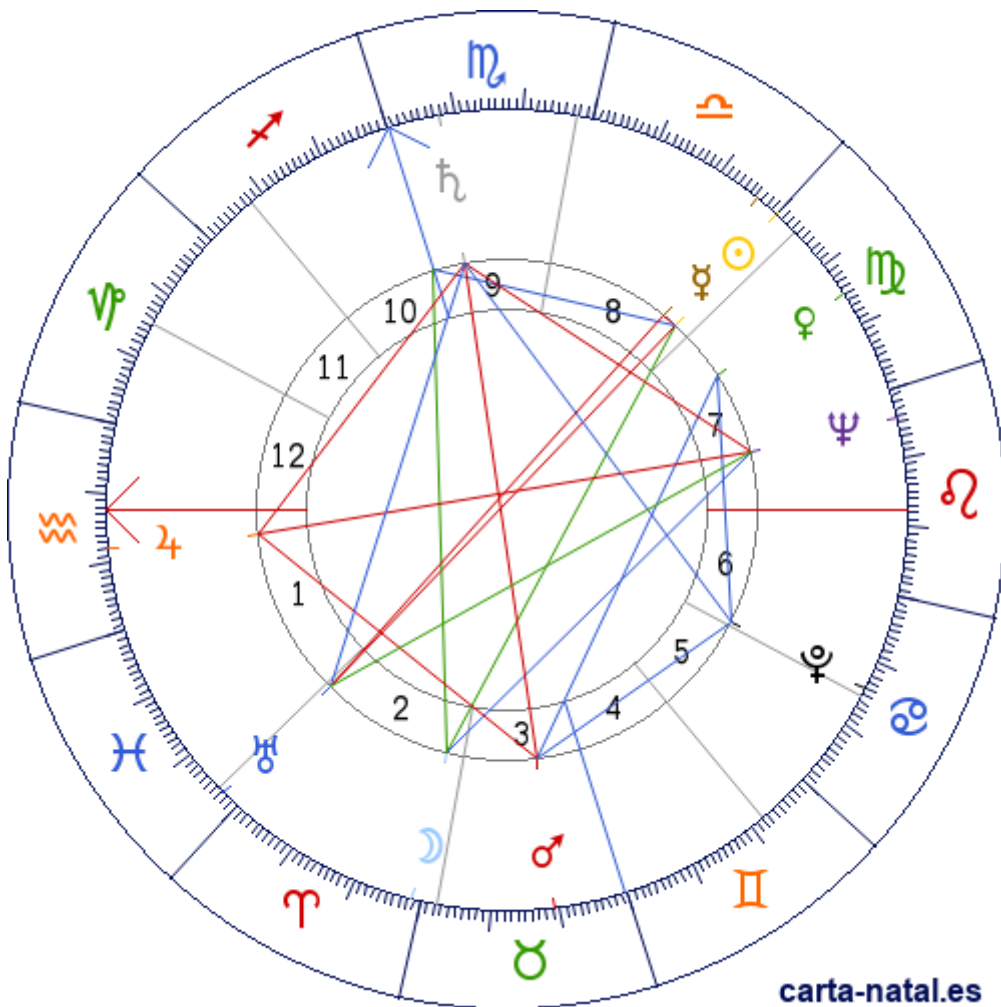

Carta natal

John Coltrane

23/09/1926 17:00:00 (EDT)

23/09/1926 21:00:00 UT

34:53:06N 79:41:39W

Tropical/geocéntrico

Carta eclíptica

Casas: Placidus

ARMC: 237°15'5.184"

carta-natal.es

Generalidades

Casas (Placidus)

C 1 (AC)	♊	12°24'41"
C 2	♈	26°14'56"
C 3	♉	02°21'17"
C 4	♊	29°27'23"
C 5	♋	22°08'53"
C 6	♌	14°43'25"
C 7	♍	12°24'41"
C 8	♎	26°14'56"
C 9	♏	02°21'17"
C 10 (MC)	♐	29°27'23"
C 11	♑	22°08'53"
C 12	♒	14°43'25"

Planetas

☉	♈	00°03'49"	8
☾	♈	28°38'54"	2 » 3
☿	♉	03°34'09"	8
♀	♊	15°04'08"	7
♂	♋	19°14'45"	3
♃	♌	17°59'42"R	1
♄	♍	22°17'19"	9
♅	♎	27°21'0"R	2
♆	♏	25°48'40"	7
♇	♐	15°49'59"	6

Aspectos

☉	150°	☾	1.42° (A)
☉	0°	♀	3.51° (S)
☉	180°	♅	2.71° (S)
☉	60°	MC	0.61° (A)
☾	120°	♅	2.84° (S)
☾	150°	MC	0.81° (S)
♀	180°	♅	6.22° (S)
♀	120°	♂	4.18° (A)
♀	60°	☿	0.76° (A)
♂	90°	♃	1.25° (S)
♂	180°	♄	3.04° (S)
♂	60°	☿	3.41° (S)
♃	90°	♄	4.29° (S)
♃	180°	♅	7.82° (S)
♄	120°	♅	5.06° (A)

♄	90°	♁	3.52° (A)
♄	120°	♁	6.46° (S)
♄	150°	♁	1.54° (A)