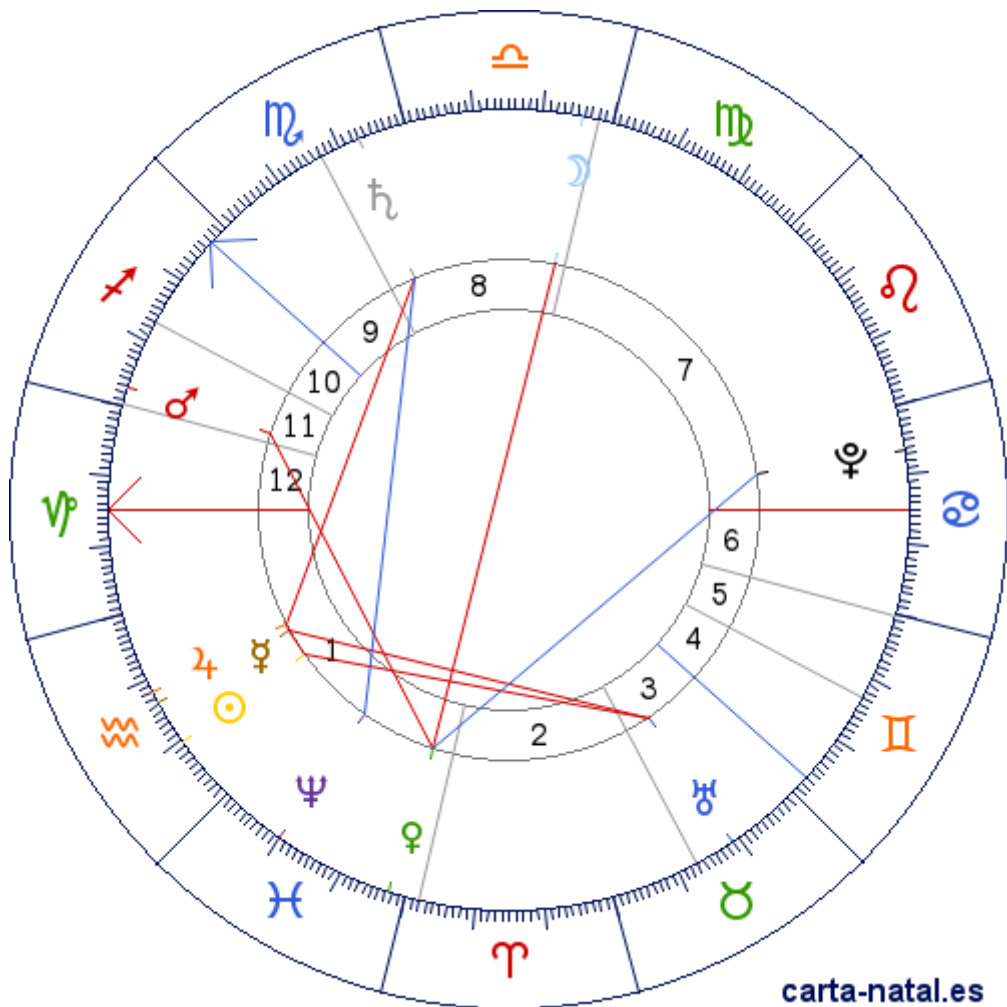

Carta natal

Emanuel Swedenborg

08/02/1689 06:48:00 (LMT)
08/02/1689 05:35:44 UT GREG

59:19:57N 18:03:54E

Tropical/geocéntrico
Carta eclíptica
Casas: Placidus

ARMC: 240°55'40.13904"

carta-natal.es

Generalidades

Casas (Placidus)

C 1 (AC)	♈	14°56'29"
C 2	♉	01°58'38"
C 3	♊	12°49'47"
C 4	♋	02°58'56"
C 5	♌	16°58'14"
C 6	♍	29°33'49"
C 7	♎	14°56'29"
C 8	♏	01°58'38"
C 9	♐	12°49'47"
C 10 (MC)	♑	02°58'56"
C 11	♒	16°58'14"
C 12	♓	29°33'49"

Planetas

☉	♈	20°15'05"	1
☾	♏	04°22'39"	8
☿	♈	13°43'49"	1
♀	♋	27°20'53"	1
♂	♒	27°05'15"	11 » 12
♃	♈	11°59'17"	1
♄	♐	07°02'33" <u>E</u>	8
♅	♌	18°57'37"	3
♆	♒	09°50'04"	1
♇	♒	23°26'43" <u>R</u>	7

Aspectos

☉	0°	♀	6.52° (A)
☉	90°	♄	1.29° (S)
☾	180°	♀	7.03° (S)
♀	0°	♃	1.74° (S)
♀	90°	♄	5.23° (A)
♀	90°	♂	0.26° (S)
♀	120°	♁	3.9° (S)
♃	90°	♄	4.95° (S)
♄	120°	♁	2.79° (S)