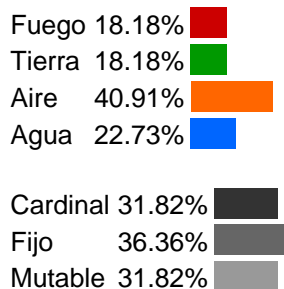

Carta natal

Emanuel Swedenborg

08/02/1689 06:48:00 (LMT)
08/02/1689 05:35:44 UT GREG

59:19:57N 18:03:54E

Tropical/geocéntrico
Carta eclíptica
Casas: Placidus

ARMC: 240°55'40.13904"

carta-natal.es

Generalidades

Casas (Placidus)

C 1 (AC)	♈	14°56'29"
C 2	♉	01°58'38"
C 3	♊	12°49'47"
C 4	♋	02°58'56"
C 5	♌	16°58'14"
C 6	♍	29°33'49"
C 7	♎	14°56'29"
C 8	♏	01°58'38"
C 9	♐	12°49'47"
C 10 (MC)	♑	02°58'56"
C 11	♒	16°58'14"
C 12	♓	29°33'49"

Planetas

☉	♈	20°15'05"	1
☾	♏	04°22'39"	8
☿	♈	13°43'49"	1
♀	♋	27°20'53"	1
♂	♒	27°05'15"	11 » 12
♃	♈	11°59'17"	1
♄	♐	07°02'33" <u>E</u>	8
♅	♌	18°57'37"	3
♆	♒	09°50'04"	1
♇	♒	23°26'43" <u>R</u>	7

Aspectos

☉	0°	♀	6.52° (A)
☉	90°	♄	1.29° (S)
☾	180°	♀	7.03° (S)
♀	0°	♃	1.74° (S)
♀	90°	♄	5.23° (A)
♀	90°	♂	0.26° (S)
♀	120°	♁	3.9° (S)
♃	90°	♄	4.95° (S)
♄	120°	♁	2.79° (S)