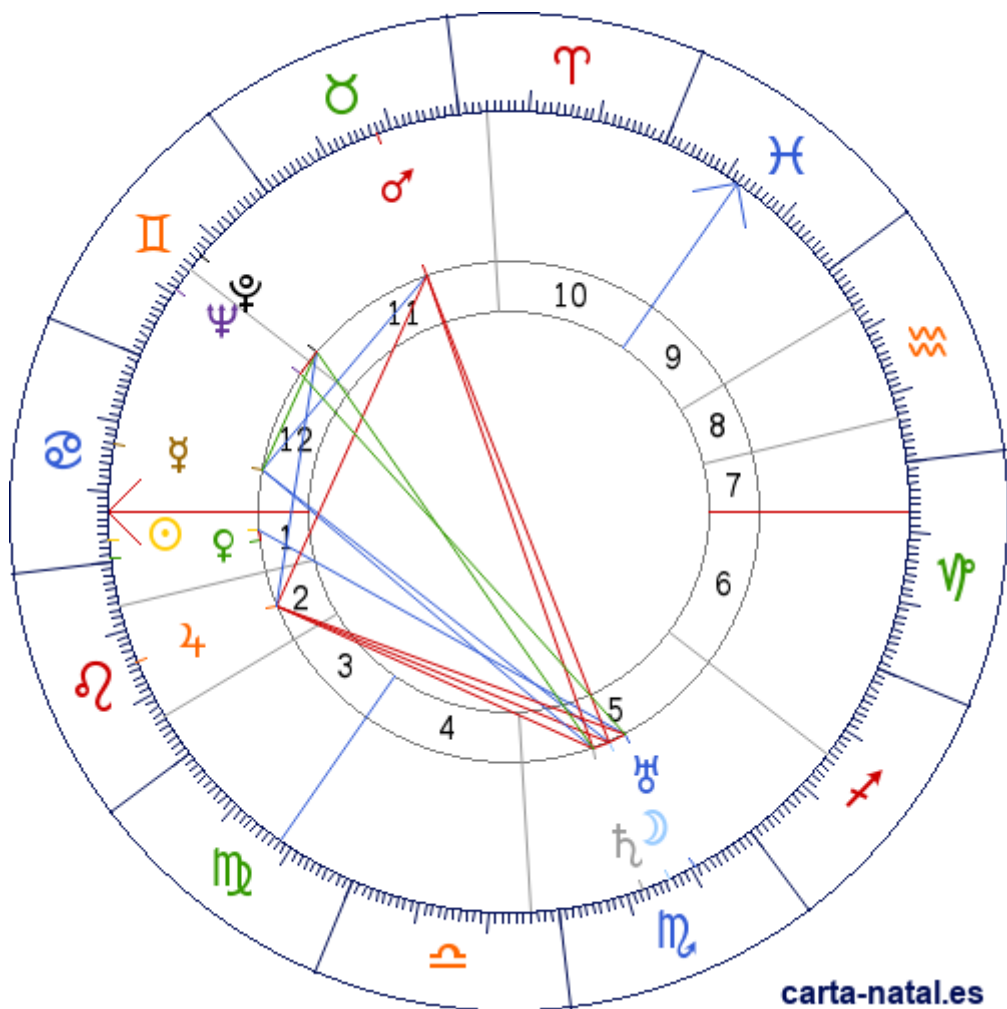

**Carta natal**

**A. J. Cronin**

19/07/1896 03:45:00 (GMT)

19/07/1896 03:45:00 UT

55:58:00N 04:38:00W

Tropical/geocéntrico

Carta eclíptica

Casas: Placidus

ARMC: 349°03'20.99664"

carta-natal.es

Generalidades

**Casas (Placidus)**

C 1 (AC)	♈	22°55'21"
C 2	♉	06°37'31"
C 3	♊	23°44'18"
C 4	♌	18°05'50"
C 5	♍	26°01'40"
C 6	♎	15°47'08"
C 7	♏	22°55'21"
C 8	♐	06°37'31"
C 9	♑	23°44'18"
C 10 (MC)	♒	18°05'50"
C 11	♓	26°01'40"
C 12	♈	15°47'08"

**Planetas**

☉	♈	26°54'43"	1
☾	♌	16°30'10"	5
♀	♈	13°05'22"	12
♁	♈	29°33'52"	1
♂	♊	12°02'48"	11
♃	♉	14°49'09"	2
♄	♌	12°26'18" <u>E</u>	5
♅	♌	20°28'31" <u>R</u>	5
♆	♊	19°12'01"	12
♇	♊	13°13'27"	11 » 12

**Aspectos**

♃	150°	♀	0.79° (S)
♅	150°	♃	1.28° (A)
♃	0°	♀	5.98° (S)