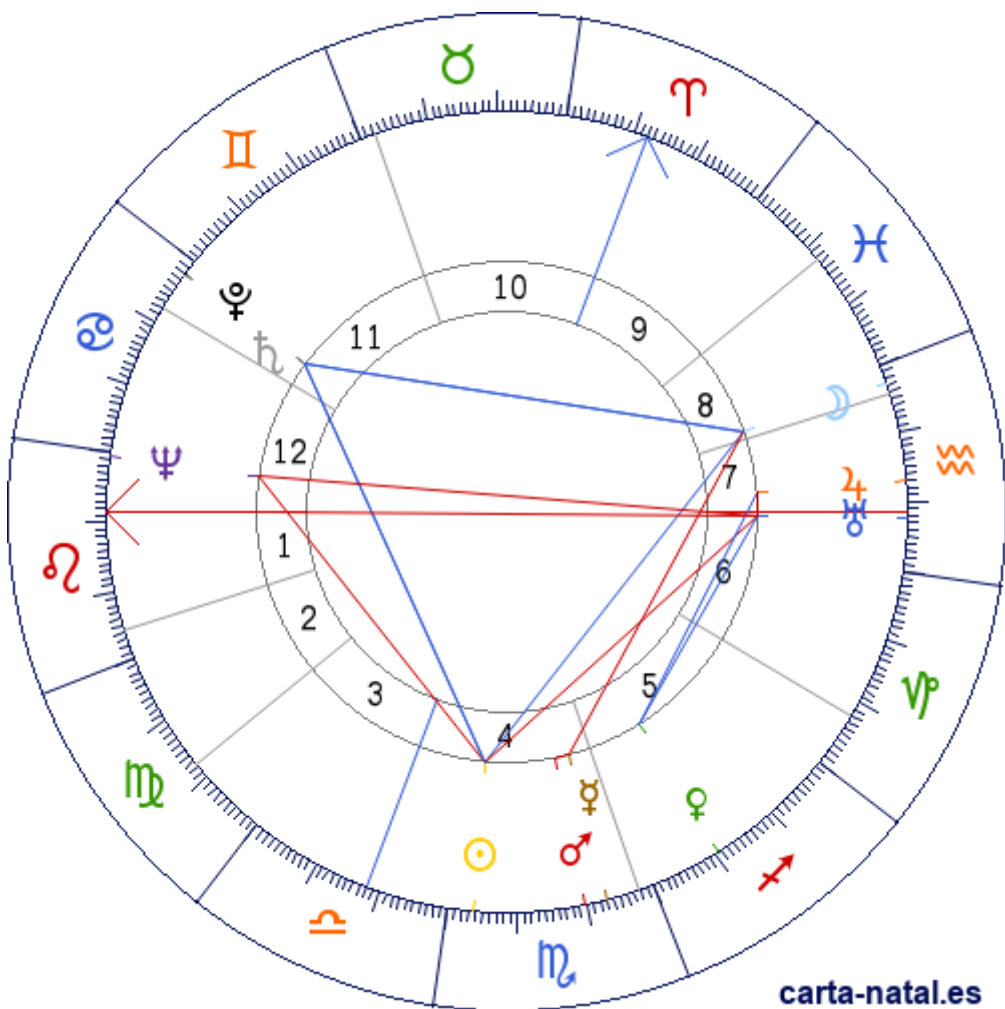

**Carta natal**

**Dylan Thomas**

27/10/1914 23:00:00 (GMT)

27/10/1914 23:00:00 UT

51:37:15N 03:56:36W

Tropical/geocéntrico

Carta eclíptica

Casas: Placidus

ARMC: 16°30'37.25352"

carta-natal.es

Generalidades

Fuego 36.36%

Tierra 0%

Aire 22.73%

Agua 40.91%

Cardinal 18.18%

♄ ♎ 00°26'42" 12

♅ ♏ 02°06'51"R 11

**Aspectos**

☉ 120° ☾ 6.39° (A)

☉ 120° ♁ 1.5° (S)

☉ 90° ♁ 4.04° (A)

☉ 90° ♄ 3.24° (S)

☉ 120° ♅ 1.57° (S)