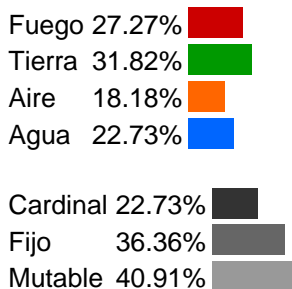

Carta natal

Leonardo da Vinci

23/04/1452 21:40:00 (LMT)
23/04/1452 20:56:19 UT GREG

43:46:44N 10:55:21E

Tropical/geocéntrico
Carta eclíptica
Casas: Placidus

ARMC: 176°53'52.99404"

carta-natal.es

Generalidades

Casas (Placidus)

C 1 (AC)	♈	06°36'37"
C 2	♉	09°54'18"
C 3	♊	19°30'02"
C 4	♋	26°37'04"
C 5	♌	25°33'53"
C 6	♍	17°52'01"
C 7	♎	06°36'37"
C 8	♏	09°54'18"
C 9	♐	19°30'02"
C 10 (MC)	♑	26°37'04"
C 11	♒	25°33'53"
C 12	♓	17°52'01"

Planetas

☉	♋	03°38'15"	5
☾	♌	03°01'19"	3
♀	♊	09°16'22"	4
♀	♍	24°24'13"	6
♂	♎	15°42'45"	2 » 3
♃	♋	01°25'16"	3
♅	♈	14°09'17" ^R	10
♆	♏	22°07'59"	8
♇	♈	00°12'18" ^R	10
♁	♏	05°05'07"	8

Aspectos

☉	60°	☾	0.62° (A)
☉	60°	♃	2.22° (S)
☉	90°	♀	1.45° (A)
☾	0°	♃	1.6° (S)
♀	180°	♅	4.88° (A)
♀	120°	♁	4.19° (S)
♀	60°	♆	2.27° (S)
♀	120°	♇	5.8° (A)
♂	120°	♅	1.56° (S)
♃	150°	♇	1.22° (S)