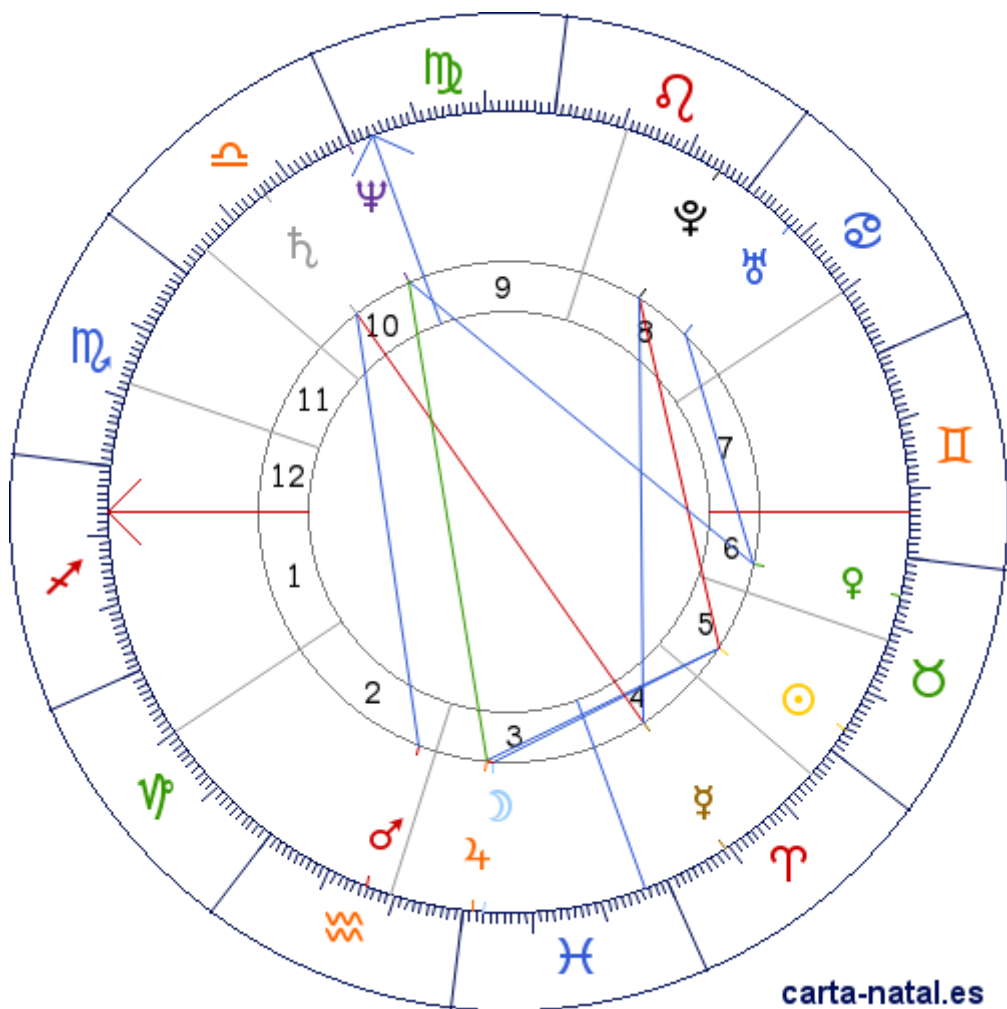

Carta natal

Leonardo da Vinci

23/04/1452 21:40:00 (LMT)
23/04/1452 20:56:19 UT GREG

43:46:44N 10:55:21E

Tropical/geocéntrico
Carta eclíptica
Casas: Placidus

ARMC: 176°53'52.99404"

carta-natal.es

Generalidades

Casas (Placidus)

C 1 (AC)	♈	06°36'37"
C 2	♉	09°54'18"
C 3	♊	19°30'02"
C 4	♋	26°37'04"
C 5	♌	25°33'53"
C 6	♍	17°52'01"
C 7	♎	06°36'37"
C 8	♏	09°54'18"
C 9	♐	19°30'02"
C 10 (MC)	♑	26°37'04"
C 11	♒	25°33'53"
C 12	♓	17°52'01"

Planetas

☉	♋	03°38'15"	5
☾	♌	03°01'19"	3
♀	♊	09°16'22"	4
♀	♍	24°24'13"	6
♂	♎	15°42'45"	2 » 3
♃	♋	01°25'16"	3
♅	♈	14°09'17" ^R	10
♆	♏	22°07'59"	8
♇	♈	00°12'18" ^R	10
♁	♏	05°05'07"	8

Aspectos

☉	60°	☾	0.62° (A)
☉	60°	♃	2.22° (S)
☉	90°	♀	1.45° (A)
☾	0°	♃	1.6° (S)
♀	180°	♅	4.88° (A)
♀	120°	♁	4.19° (S)
♀	60°	♆	2.27° (S)
♀	120°	♇	5.8° (A)
♂	120°	♅	1.56° (S)
♃	150°	♇	1.22° (S)