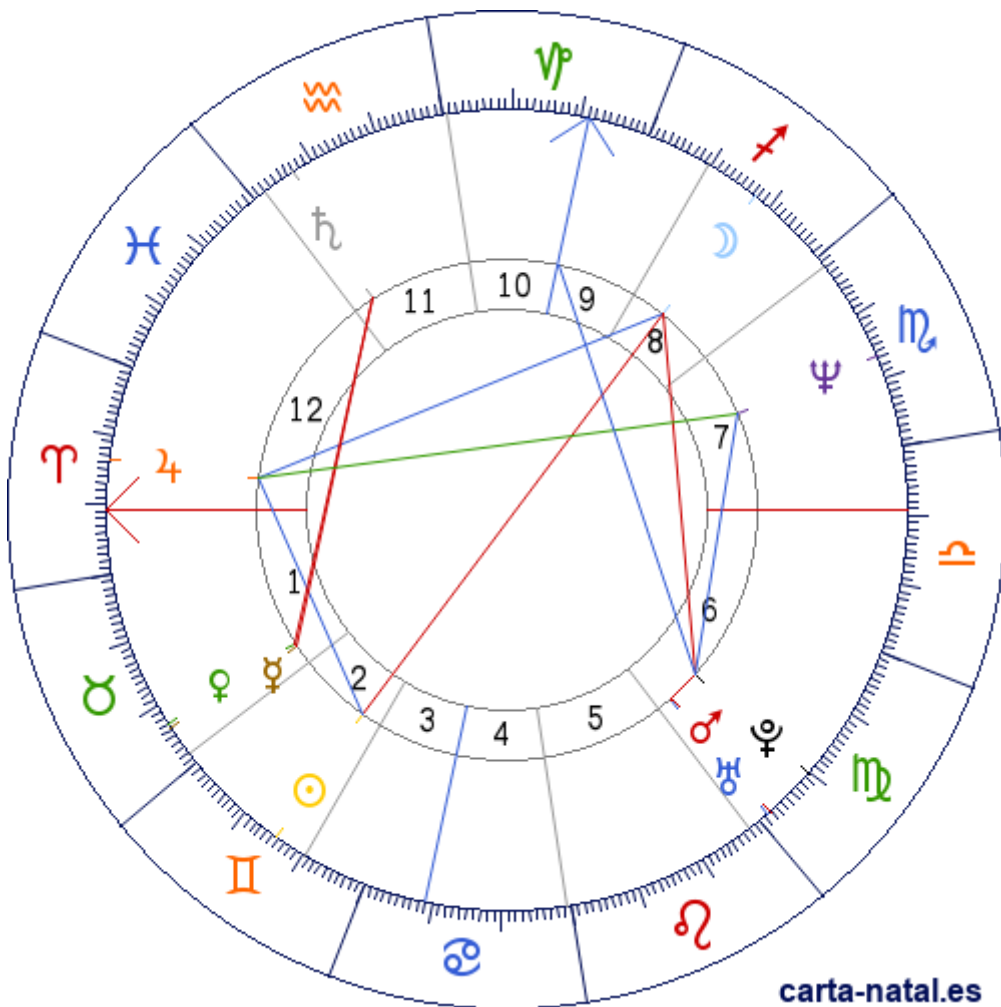

Carta natal

Roberto Alagna

07/06/1963 02:30:00 (CET)
07/06/1963 01:30:00 UT

48:54:37N 02:33:12E

Tropical/geocéntrico
Carta eclíptica
Casas: Placidus

ARMC: 279°47'11.66676"

carta-natal.es

Generalidades

Casas (Placidus)

C 1 (AC)	♈	20°46'55"
C 2	♌	28°16'13"
C 3	♍	20°23'28"
C 4	♎	08°59'33"
C 5	♏	29°15'56"
C 6	♐	28°05'52"
C 7	♑	20°46'55"
C 8	♒	28°16'13"
C 9	♓	20°23'28"
C 10 (MC)	♈	08°59'33"
C 11	♉	29°15'56"
C 12	♊	28°05'52"

Planetas

☉	♊	15°36'30"	2
☾	♋	12°20'01"	8
♀	♌	23°41'46"	1
♀	♌	23°00'08"	1
♂	♎	01°54'48"	6
♃	♈	13°33'02"	12
♅	♎	23°6'0"E	11
♁	♎	01°30'40"	6
♃	♎	13°28'12"R	7
♀	♎	09°36'23"	6

Aspectos

☉	180°	☾	3.27° (A)
☉	60°	♃	2.06° (S)
☾	120°	♃	1.22° (A)
☾	90°	♀	2.73° (S)
♀	0°	♀	0.69° (A)
♀	90°	♅	0.6° (S)
♀	90°	♅	0.1° (A)
♂	0°	♁	0.4° (S)
♂	0°	♀	7.69° (A)
♃	150°	♃	0.08° (S)
♃	60°	♀	3.86° (A)
♀	120°	MC	0.61° (A)