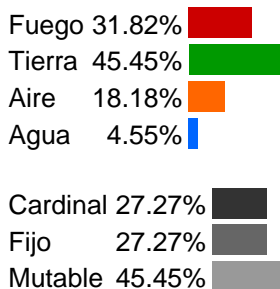

Carta natal

Roberto Alagna

07/06/1963 02:30:00 (CET)
07/06/1963 01:30:00 UT

48:54:37N 02:33:12E

Tropical/geocéntrico
Carta eclíptica
Casas: Placidus

ARMC: 279°47'11.66676"

carta-natal.es

Generalidades

Casas (Placidus)

C 1 (AC)	♈	20°46'55"
C 2	♌	28°16'13"
C 3	♍	20°23'28"
C 4	♎	08°59'33"
C 5	♏	29°15'56"
C 6	♐	28°05'52"
C 7	♑	20°46'55"
C 8	♒	28°16'13"
C 9	♓	20°23'28"
C 10 (MC)	♈	08°59'33"
C 11	♉	29°15'56"
C 12	♊	28°05'52"

Planetas

☉	♊	15°36'30"	2
☾	♋	12°20'01"	8
♀	♌	23°41'46"	1
♀	♌	23°00'08"	1
♂	♎	01°54'48"	6
♃	♈	13°33'02"	12
♅	♎	23°6'0"E	11
♁	♎	01°30'40"	6
♃	♎	13°28'12"R	7
♀	♎	09°36'23"	6

Aspectos

☉	180°	☾	3.27° (A)
☉	60°	♃	2.06° (S)
☾	120°	♃	1.22° (A)
☾	90°	♀	2.73° (S)
♀	0°	♀	0.69° (A)
♀	90°	♅	0.6° (S)
♀	90°	♅	0.1° (A)
♂	0°	♁	0.4° (S)
♂	0°	♀	7.69° (A)
♃	150°	♃	0.08° (S)
♃	60°	♀	3.86° (A)
♀	120°	MC	0.61° (A)