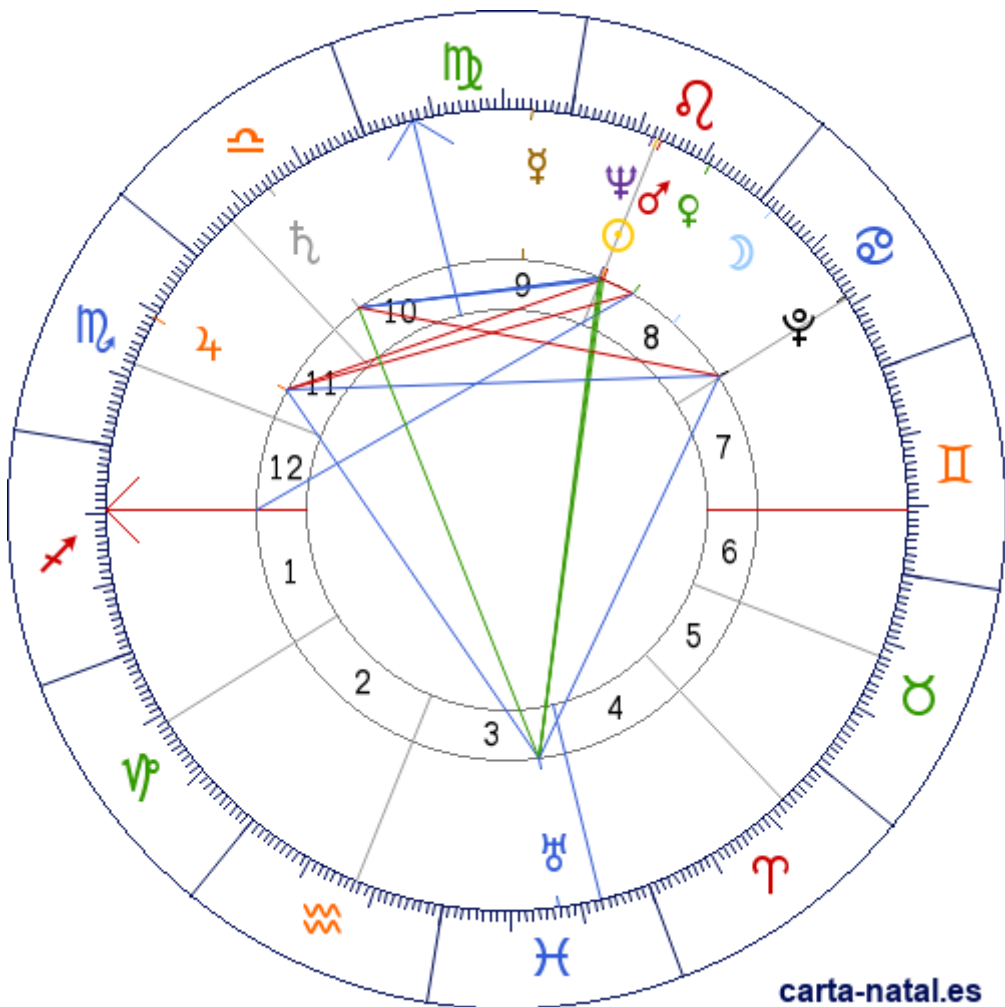

Carta natal

Rhonda Fleming

10/08/1923 14:13:00 (PST)

10/08/1923 22:13:00 UT

34:03:08N 118:14:37W

Tropical/geocéntrico

Carta eclíptica

Casas: Placidus

ARMC: 173°22'2.43084"

carta-natal.es

Generalidades

Casas (Placidus)

C 1 (AC)	♈	09°19'24"
C 2	♍	11°17'08"
C 3	♎	17°16'37"
C 4	♏	22°46'35"
C 5	♐	23°03'12"
C 6	♑	17°48'31"
C 7	♒	09°19'24"
C 8	♓	11°17'08"
C 9	♈	17°16'37"
C 10 (MC)	♎	22°46'35"
C 11	♏	23°03'12"
C 12	♍	17°48'31"

Planetas

☉	♋	17°13'51"	8 » 9
☾	♋	27°42'40"	8
♀	♎	05°41'47"	9
♀	♋	08°54'02"	8
♂	♋	16°33'11"	8 » 9
♃	♎	10°47'37"	11
♁	♏	15°44'15"	10
♁	♏	16°40'41"	3
♅	♋	17°52'55"	9
♀	♋	11°38'20"	8

Aspectos

☉	0°	♂	0.68° (S)
☉	60°	♁	1.49° (S)
☉	150°	♁	0.55° (S)
☉	0°	♅	0.65° (A)
♀	0°	♂	7.65° (A)
♀	90°	♃	1.89° (A)
♀	120°	AC	0.42° (S)
♂	90°	♃	5.76° (S)
♂	60°	♁	0.82° (S)
♂	150°	♁	0.12° (A)
♂	0°	♅	1.33° (A)
♃	120°	♁	5.88° (A)
♃	120°	♀	0.85° (A)
♁	150°	♁	0.94° (A)
♁	60°	♅	2.14° (A)

♃	90°	♀	4.1° (S)
♅	150°	♃	1.2° (S)
♅	120°	♀	5.04° (A)