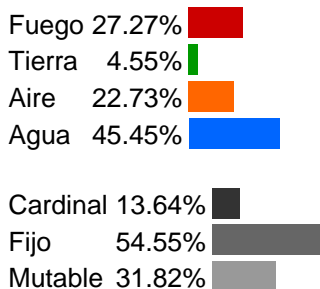

Carta natal

Boris Vian

10/03/1920 06:30:00 (WEST)
10/03/1920 05:30:00 UT

48:49:25N 02:11:35E

Tropical/geocéntrico
Carta eclíptica
Casas: Placidus

ARMC: 252°17'3.07212"

carta-natal.es

Generalidades

Casas (Placidus)

C 1 (AC)	♈	24°00'40"
C 2	♉	19°45'15"
C 3	♊	22°06'22"
C 4	♌	13°39'57"
C 5	♍	02°11'17"
C 6	♎	22°34'53"
C 7	♏	24°00'40"
C 8	♐	19°45'15"
C 9	♑	22°06'22"
C 10 (MC)	♒	13°39'57"
C 11	♓	02°11'17"
C 12	♓	22°34'53"

Planetas

☉	♈	19°21'28"	1
☾	♑	22°00'02"	8 » 9
♀	♉	04°39'25"	1
♀	♈	19°40'27"	12
♂	♑	08°57'16"	8
♃	♏	09°04'16"R	6
♃	♎	07°24'30"R	7
♃	♈	02°40'11"	1
♃	♏	09°10'19"R	6
♃	♍	05°41'20"R	5

Aspectos

☉	120°	☾	2.64° (S)
☉	30°	♀	0.32° (S)
☾	90°	♀	2.33° (S)
♀	120°	♃	4.41° (A)
♀	120°	♃	4.52° (A)
♀	90°	♃	1.03° (A)
♂	90°	♃	0.12° (A)
♂	60°	♃	1.55° (S)
♂	120°	♃	6.28° (S)
♂	90°	♃	0.22° (A)
♂	120°	♃	3.27° (S)
♃	0°	♃	0.1° (S)
♃	180°	♃	4.74° (A)
♃	60°	♃	1.72° (A)
♃	120°	♃	3.02° (A)