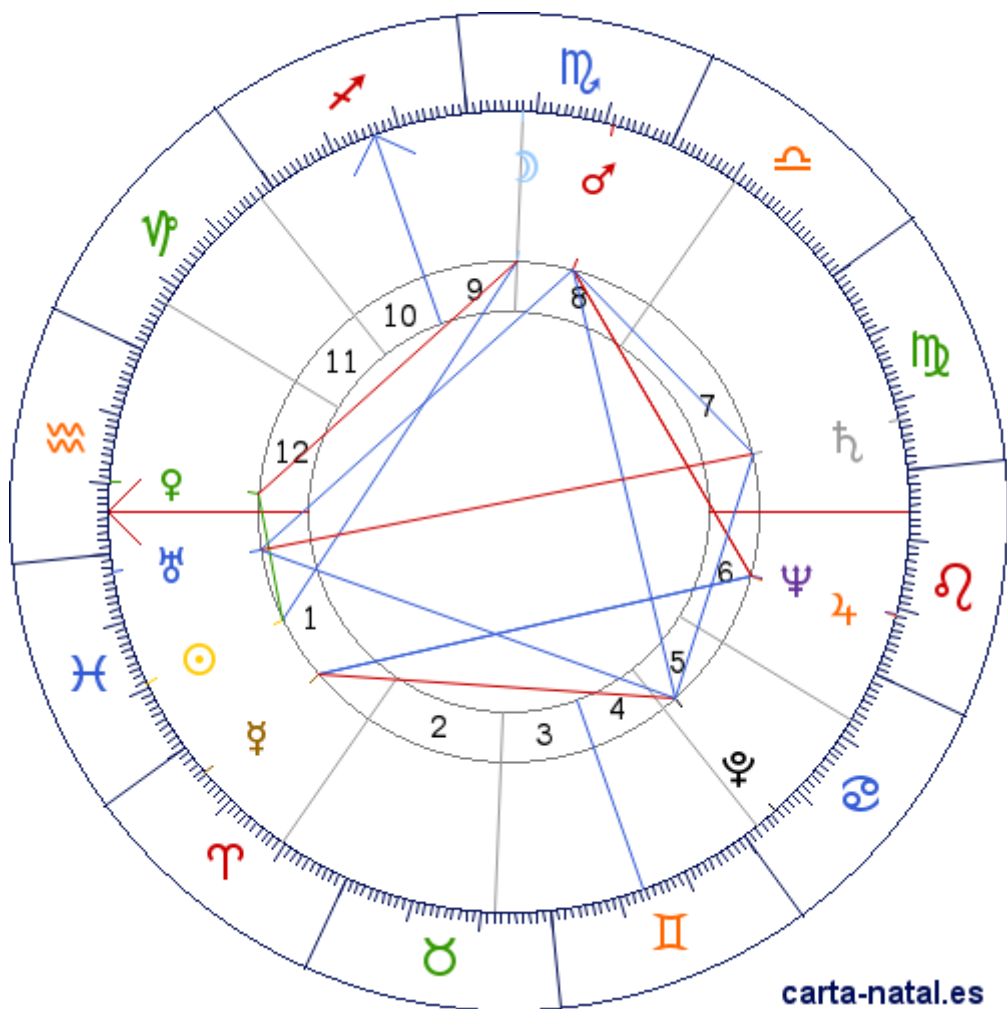

Carta natal

Boris Vian

10/03/1920 06:30:00 (WEST)
10/03/1920 05:30:00 UT

48:49:25N 02:11:35E

Tropical/geocéntrico
Carta eclíptica
Casas: Placidus

ARMC: 252°17'3.07212"

carta-natal.es

Generalidades

Casas (Placidus)

C 1 (AC)	♈	24°00'40"
C 2	♉	19°45'15"
C 3	♊	22°06'22"
C 4	♌	13°39'57"
C 5	♍	02°11'17"
C 6	♎	22°34'53"
C 7	♏	24°00'40"
C 8	♐	19°45'15"
C 9	♑	22°06'22"
C 10 (MC)	♒	13°39'57"
C 11	♓	02°11'17"
C 12	♓	22°34'53"

Planetas

☉	♈	19°21'28"	1
☾	♑	22°00'02"	8 » 9
♀	♉	04°39'25"	1
♀	♈	19°40'27"	12
♂	♑	08°57'16"	8
♃	♏	09°04'16"R	6
♃	♎	07°24'30"R	7
♃	♈	02°40'11"	1
♃	♏	09°10'19"R	6
♃	♍	05°41'20"R	5

Aspectos

☉	120°	☾	2.64° (S)
☉	30°	♀	0.32° (S)
☾	90°	♀	2.33° (S)
♀	120°	♃	4.41° (A)
♀	120°	♃	4.52° (A)
♀	90°	♃	1.03° (A)
♂	90°	♃	0.12° (A)
♂	60°	♃	1.55° (S)
♂	120°	♃	6.28° (S)
♂	90°	♃	0.22° (A)
♂	120°	♃	3.27° (S)
♃	0°	♃	0.1° (S)
♃	180°	♃	4.74° (A)
♃	60°	♃	1.72° (A)
♃	120°	♃	3.02° (A)