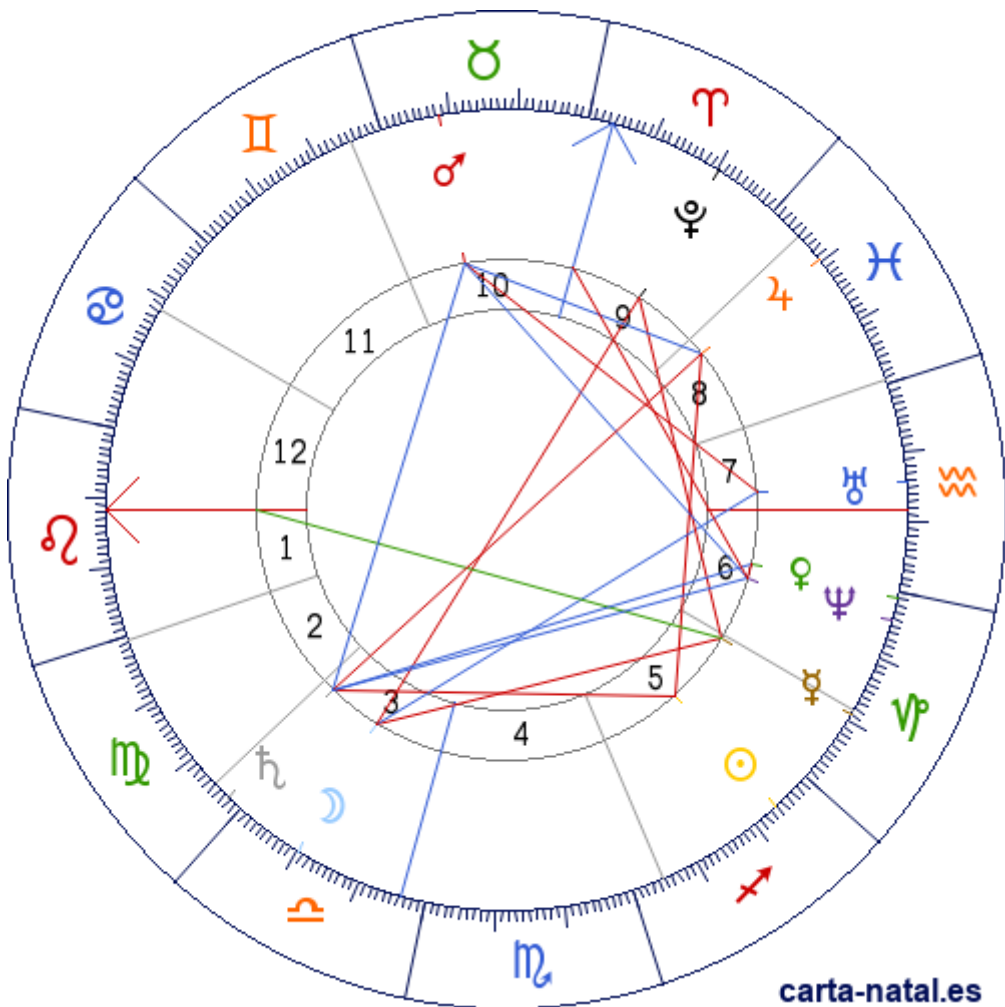

Carta natal

Gustave Eiffel

15/12/1832 20:00:00 (LMT)  
15/12/1832 19:39:56 UT

47:19:00N 05:01:00E

Tropical/geocéntrico  
Carta eclíptica  
Casas: Placidus

ARMC: 24°27'10.37052"

Generalidades

Casas (Placidus)

C 1 (AC)	♈	11°42'45"
C 2	♉	00°41'12"
C 3	♊	24°46'29"
C 4	♌	26°22'05"
C 5	♍	04°39'21"
C 6	♎	11°39'18"
C 7	♏	11°42'45"
C 8	♐	00°41'12"
C 9	♑	24°46'29"
C 10 (MC)	♒	26°22'05"
C 11	♓	04°39'21"
C 12	♈	11°39'18"

Planetas

☉	♈	23°55'17"	5
☾	♌	10°18'58"	3
♀	♎	10°56'43"E	5 » 6
♀	♎	29°05'51"	6
♂	♈	21°27'31"R	10
♃	♈	20°27'57"	8
♄	♉	27°37'25"	3
♅	♏	15°44'10"	7
♆	♎	25°42'27"	6
♁	♒	09°41'55"R	9

Aspectos

☉	90°	♃	3.46° (S)
☉	90°	♄	3.7° (A)
☾	90°	♀	0.63° (A)
☾	120°	♁	5.42° (A)
☾	180°	♁	0.62° (S)
♀	90°	♁	1.25° (A)
♀	150°	AC	0.77° (S)
♀	120°	♄	1.47° (S)
♀	0°	♆	3.39° (S)
♂	60°	♃	0.99° (A)
♂	120°	♄	6.17° (S)
♂	90°	♁	5.72° (A)
♂	120°	♆	4.25° (S)
♃	180°	♄	7.16° (A)
♄	120°	♆	1.92° (S)