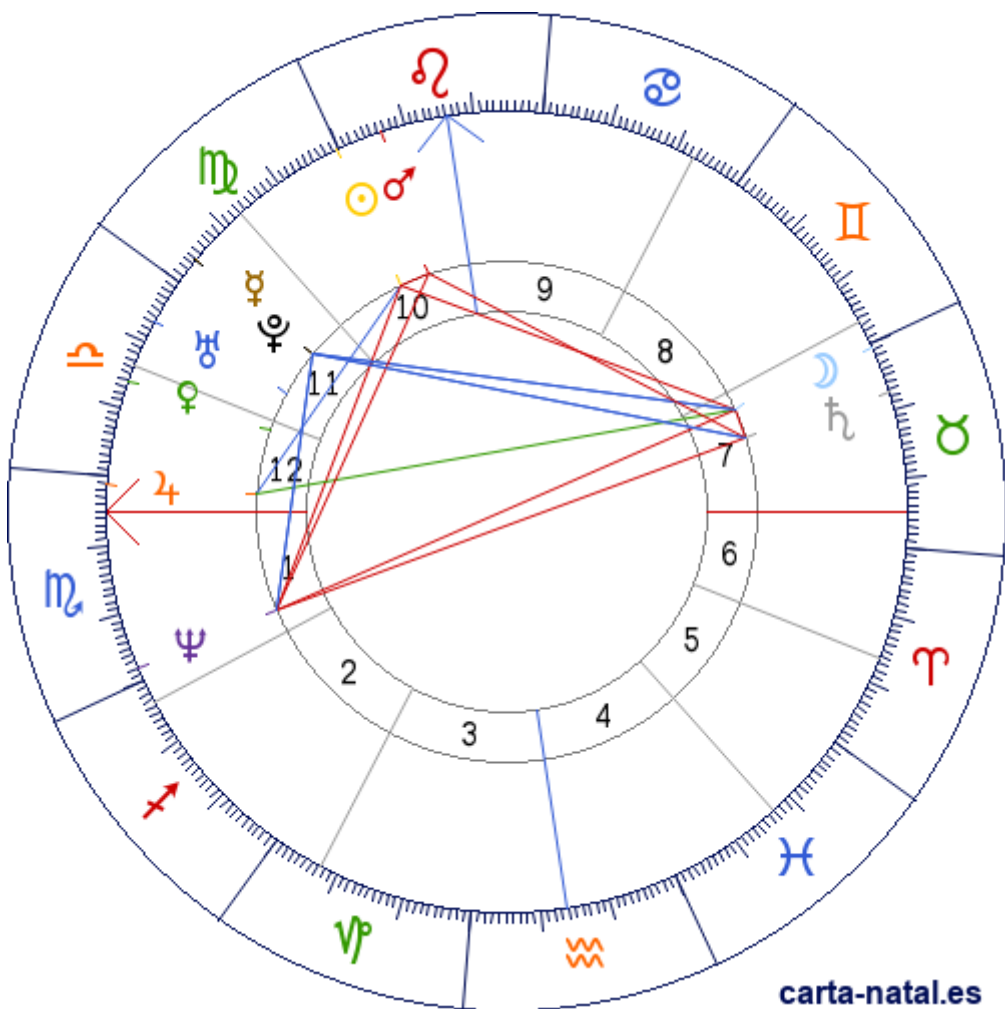

Carta natal

River Phoenix

23/08/1970 12:03:00 (PDT)

23/08/1970 19:03:00 UT

44:38:00N 121:07:46W

Tropical/geocéntrico

Carta eclíptica

Casas: Placidus

ARMC: 136°16'34.29264"

carta-natal.es

Generalidades

Casas (Placidus)

C 1 (AC)	♈	05°08'06"
C 2	♉	03°33'16"
C 3	♊	07°15'57"
C 4	♋	13°48'30"
C 5	♌	16°56'07"
C 6	♍	13°46'48"
C 7	♎	05°08'06"
C 8	♏	03°33'16"
C 9	♐	07°15'57"
C 10 (MC)	♑	13°48'30"
C 11	♒	16°56'07"
C 12	♓	13°46'48"

Planetas

☉	♎	00°13'13"	10
☾	♏	29°27'12"	7
☿	♎	26°08'33"	11
♀	♏	16°07'35"	12
♂	♑	23°22'20"	10
♃	♎	01°10'02"	12 » 1
♅	♏	22°29'53"	7
♁	♏	06°47'19"	11
♆	♎	28°10'19"	1
♇	♎	26°12'52"	11

Aspectos

☉	90°	☾	0.77° (A)
☉	0°	♂	6.85° (S)
☉	60°	♃	0.95° (A)
☉	90°	♆	2.05° (S)
☾	120°	♀	3.31° (S)
☾	150°	♃	1.71° (A)
☾	0°	♅	6.96° (S)
☾	180°	♆	1.28° (S)
☾	120°	♀	3.24° (S)
♀	120°	♅	3.64° (S)
♀	60°	♆	2.03° (A)
♀	0°	♀	0.07° (A)
♂	90°	♅	0.87° (S)
♂	90°	♆	4.8° (A)
♅	180°	♆	5.67° (A)

ħ	120°	♀	3.72° (S)
Ψ	60°	♀	1.96° (A)