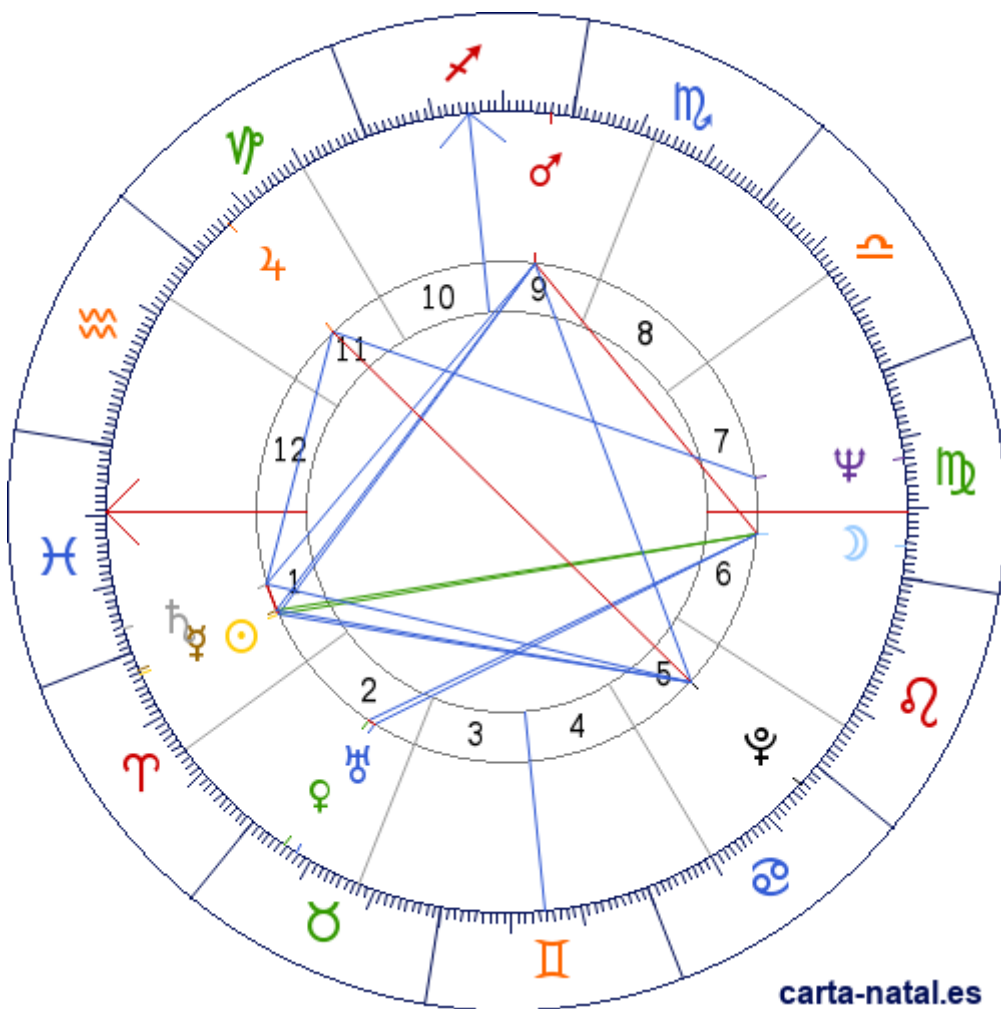

Carta natal

Eraclio Zepeda

24/03/1937 05:00:00 (CST)

24/03/1937 11:00:00 UT

16:45:00N 93:07:00W

Tropical/geocéntrico

Carta eclíptica

Casas: Placidus

ARMC: 253°23'4.73928"

carta-natal.es

Generalidades

Fuego 40.91%

Tierra 36.36%

Aire 0%

Agua 22.73%

Cardinal 31.82%

Planetas

☉	♈	03°23'54"	1
☾	♎	04°24'51"	6
♀	♉	02°35'16"	1
♀	♊	05°36'45"	2
♂	♈	03°01'41"	9
♃	♊	23°20'0"	11
♃	♈	26°15'05"	1
♃	♊	07°32'52"	2
♃	♎	17°09'40" <u>R</u>	7
♃	♌	26°32'55" <u>R</u>	5

Aspectos

☉	150°	☾	1.02° (S)
☉	0°	♀	0.81° (A)
☉	120°	♂	0.37° (S)
☉	0°	♃	7.15° (S)
☉	120°	♃	6.85° (S)
☾	150°	♀	1.83° (S)
☾	120°	♀	1.2° (A)
☾	90°	♂	1.39° (S)
☾	120°	♃	3.13° (A)
♀	120°	♂	0.44° (A)
♀	0°	♃	6.34° (S)
♀	120°	♃	6.04° (S)
♀	0°	♃	1.94° (A)
♂	120°	♃	6.78° (S)
♂	120°	♃	6.48° (S)

♄	60°	♏	2.92° (A)
♄	120°	♁	6.17° (S)
♄	180°	♍	3.22° (A)
♏	120°	♍	0.3° (A)