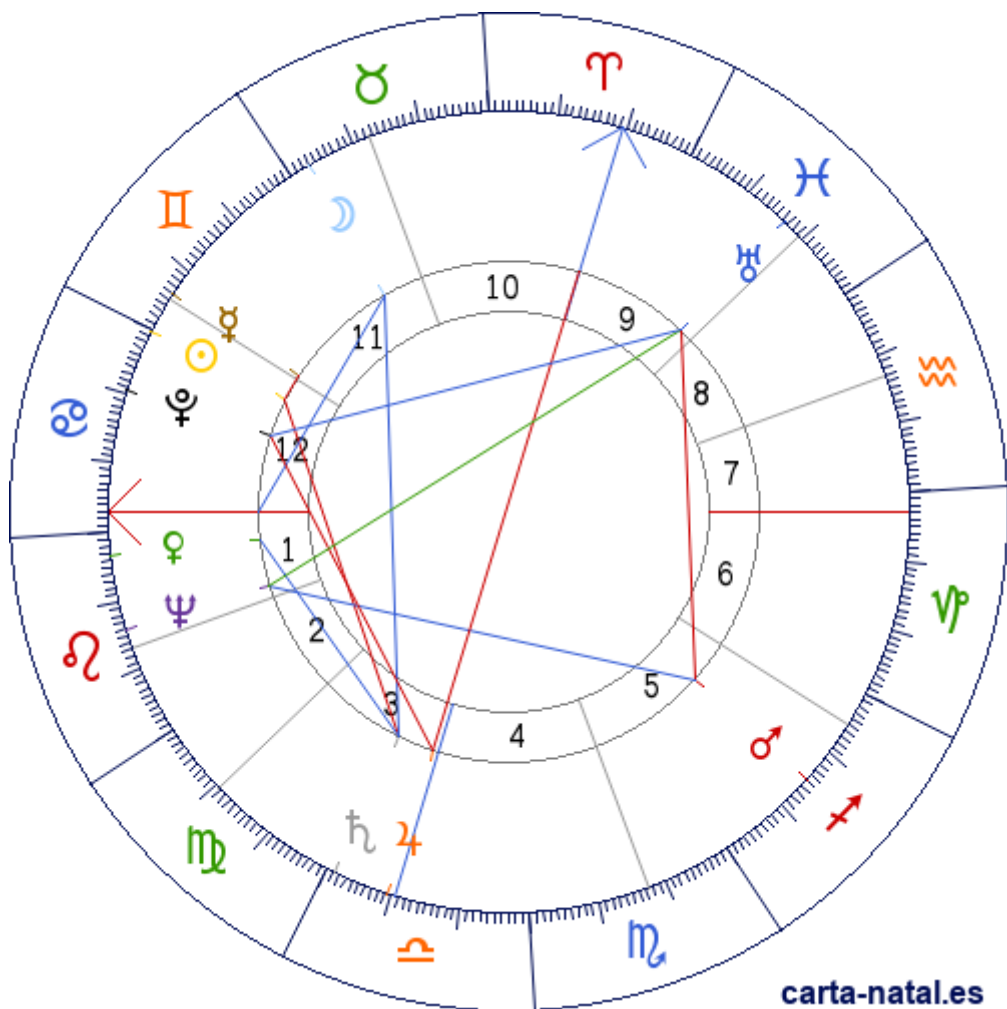

Carta natal

Bill Blass

22/06/1922 06:20:00 (CST)

22/06/1922 12:20:00 UT

41:07:50N 85:07:44W

Tropical/geocéntrico

Carta eclíptica

Casas: Placidus

ARMC: 09°46'10.49376"

carta-natal.es

Generalidades

Fuego 31.82%

Tierra 13.64%

Aire 18.18%

Agua 36.36%

Cardinal 50%

♄ ♉ 14°04'24" 1 » 2

♁ ♈ 09°19'31" 12

Aspectos

☉ 0° ♀ 6.19° (S)

☉ 90° ♃ 0.84° (A)

☾ 120° ♃ 4.21° (A)

☾ 60° AC 0.14° (S)

♀ 60° ♃ 2.25° (S)