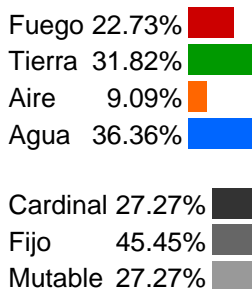

Carta natal

Ferdinand de Lesseps

19/11/1805 15:30:00 (LMT)
19/11/1805 15:21:28 UT

48:48:00N 02:08:00E

Tropical/geocéntrico
Carta eclíptica
Casas: Placidus

ARMC: 290°38'44.66256"

carta-natal.es

Generalidades

Casas (Placidus)

C 1 (AC)	♈	11°08'40"
C 2	♉	10°38'01"
C 3	♊	00°30'29"
C 4	♋	19°4'0"
C 5	♌	11°10'25"
C 6	♍	14°52'41"
C 7	♎	11°08'40"
C 8	♏	10°38'01"
C 9	♐	00°30'29"
C 10 (MC)	♐	19°4'0"
C 11	♑	11°10'25"
C 12	♒	14°52'41"