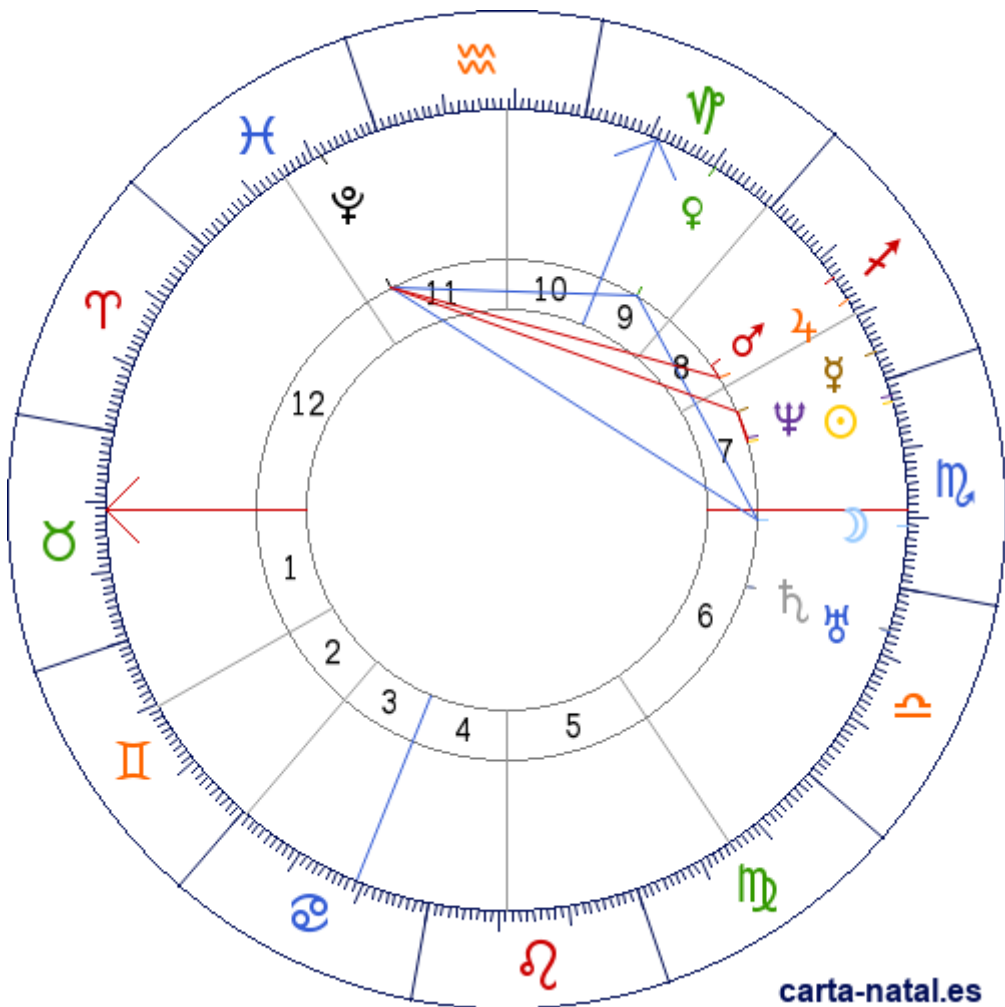

Carta natal

Ferdinand de Lesseps

19/11/1805 15:30:00 (LMT)
19/11/1805 15:21:28 UT

48:48:00N 02:08:00E

Tropical/geocéntrico
Carta eclíptica
Casas: Placidus

ARMC: 290°38'44.66256"

carta-natal.es

Generalidades

Casas (Placidus)

C 1 (AC)	♈	11°08'40"
C 2	♉	10°38'01"
C 3	♊	00°30'29"
C 4	♋	19°4'0"
C 5	♌	11°10'25"
C 6	♍	14°52'41"
C 7	♎	11°08'40"
C 8	♏	10°38'01"
C 9	♐	00°30'29"
C 10 (MC)	♐	19°4'0"
C 11	♑	11°10'25"
C 12	♒	14°52'41"

Planetas

☉	♎	26°54'38"	7
☾	♎	08°46'02"	6 » 7
☿	♏	04°18'31"	7
♀	♏	09°53'43"	9
♂	♏	16°28'08"	8
♃	♏	12°47'19"	8
♅	♏	23°34'12"	6
♆	♏	23°28'19"	6
♇	♏	27°50'00"	7
♁	♏	08°43'55" E	11

Aspectos

☉	0°	♀	7.4° (S)
☉	0°	♁	0.92° (A)
☾	60°	♀	1.13° (A)
☾	120°	♁	0.04° (S)
♀	0°	♁	6.48° (S)
♀	90°	♁	4.42° (A)
♀	60°	♁	1.16° (S)
♂	0°	♃	3.68° (S)
♃	90°	♁	4.06° (S)
♅	0°	♆	0.1° (S)