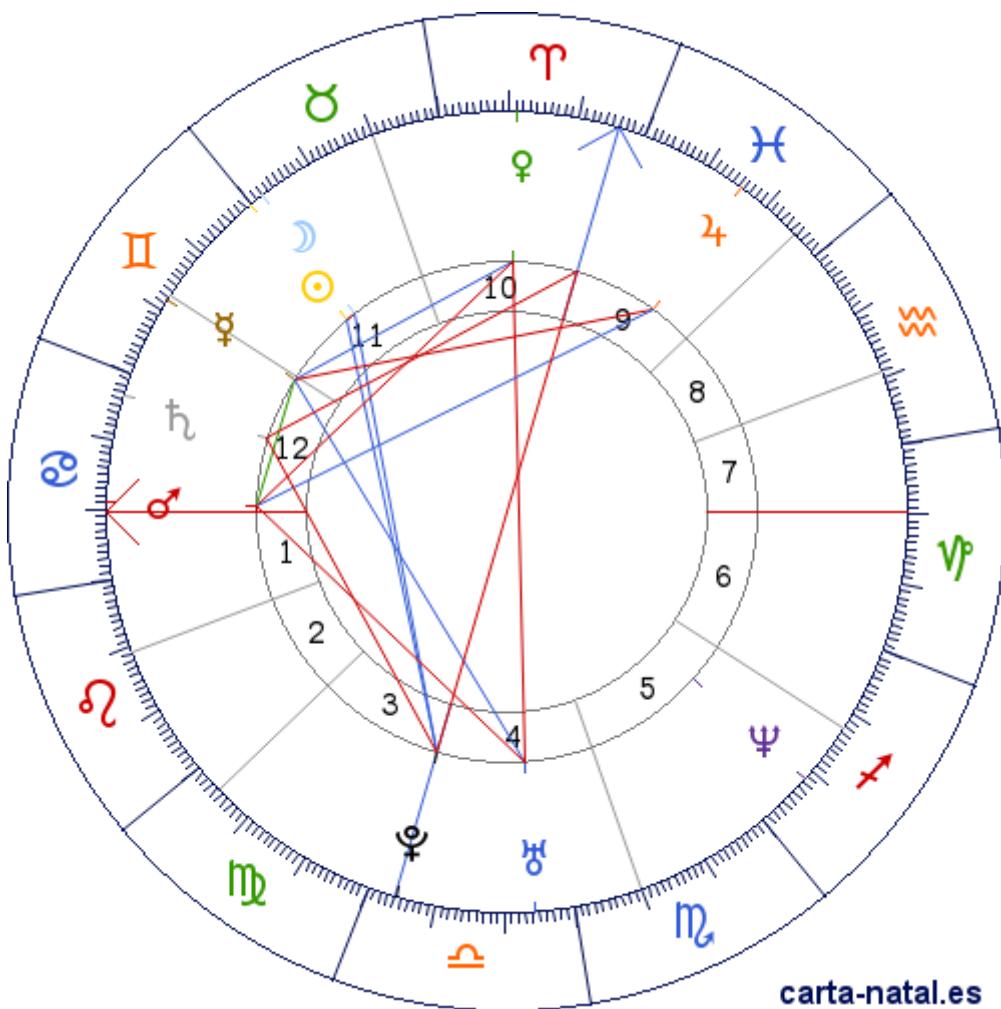

Carta natal

Fairuza Balk

21/05/1974 09:30:00 (PDT)

21/05/1974 16:30:00 UT

38:04:09N 122:48:25W

Tropical/geocéntrico

Carta eclíptica

Casas: Placidus

ARMC: 03°37'32.85228"

carta-natal.es

Generalidades

Fuego 22.73%

Tierra 13.64%

Aire 31.82%

Agua 31.82%

Cardinal 54.55%

♃ ♐ 08°28'22"R 5

♁ ♑ 04°12'53"R 4

Aspectos

☉ 0° ☾ 2.25° (A)

☉ 120° ♀ 3.98° (A)

☾ 120° ♀ 6.23° (A)

♀ 60° ♀ 0.61° (A)

♀ 30° ♂ 0.48° (A)