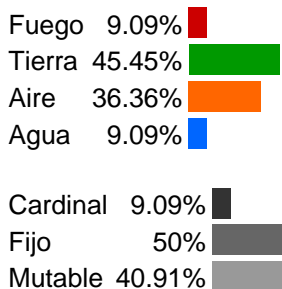

**Carta natal**

**Pierre Teilhard de Chardin**

01/05/1881 07:00:00 (LMT)  
01/05/1881 06:47:57 UT

45:47:02N 03:00:44E

Tropical/geocéntrico  
Carta eclíptica  
Casas: Placidus

ARMC: 324°20'15.3366"

carta-natal.es

Generalidades

**Casas (Placidus)**

C 1 (AC)	♊	21°11'59"
C 2	♋	10°40'04"
C 3	♋	29°35'47"
C 4	♌	21°58'02"
C 5	♍	22°45'30"
C 6	♍	06°16'30"
C 7	♎	21°11'59"
C 8	♏	10°40'04"
C 9	♏	29°35'47"
C 10 (MC)	♐	21°58'02"
C 11	♑	22°45'30"
C 12	♑	06°16'30"