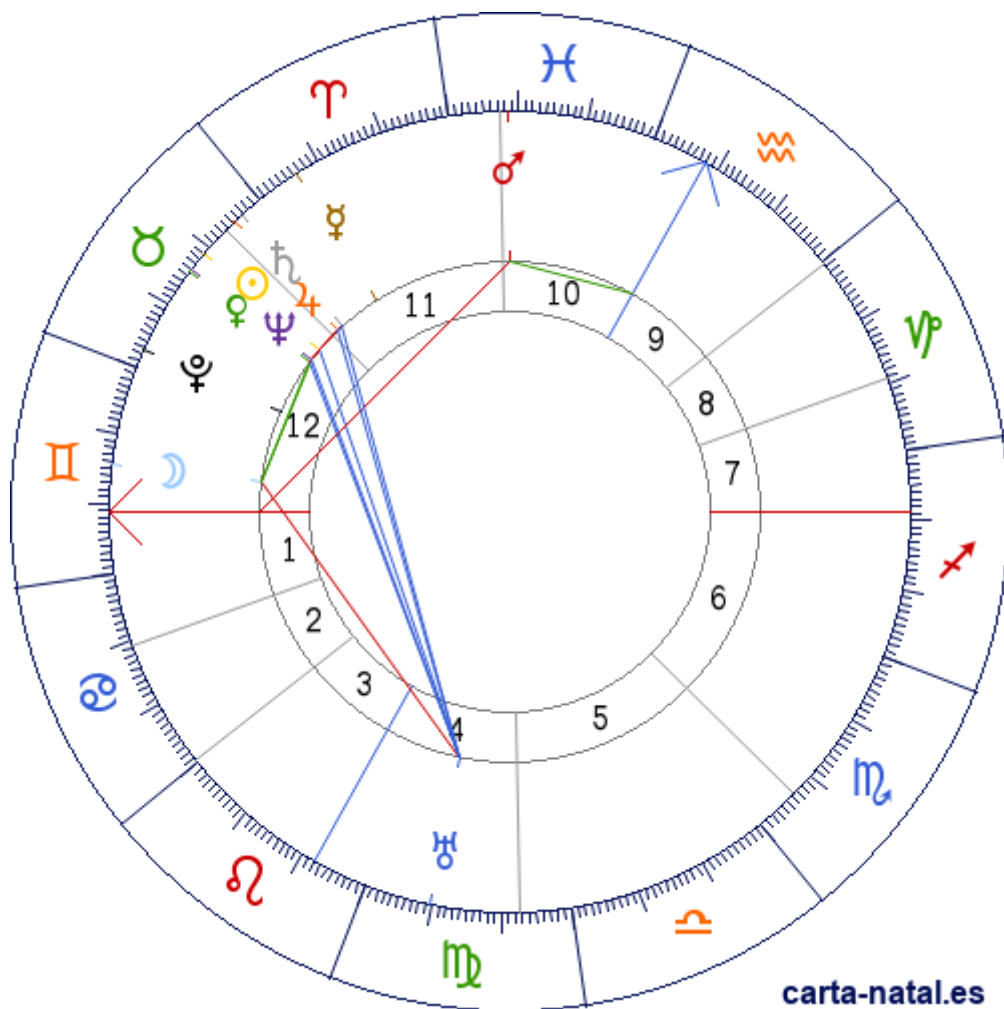

**Carta natal**

**Pierre Teilhard de Chardin**

01/05/1881 07:00:00 (LMT)  
01/05/1881 06:47:57 UT

45:47:02N 03:00:44E

Tropical/geocéntrico  
Carta eclíptica  
Casas: Placidus

ARMC: 324°20'15.3366"

carta-natal.es

Generalidades

**Casas (Placidus)**

C 1 (AC)	♊	21°11'59"
C 2	♋	10°40'04"
C 3	♋	29°35'47"
C 4	♌	21°58'02"
C 5	♍	22°45'30"
C 6	♍	06°16'30"
C 7	♎	21°11'59"
C 8	♏	10°40'04"
C 9	♏	29°35'47"
C 10 (MC)	♐	21°58'02"
C 11	♑	22°45'30"
C 12	♑	06°16'30"

**Planetas**

☉	♈	11°00'33"	12
☾	♋	14°19'24"	12
♀	♌	23°30'33"	11
♀	♌	14°25'06" <u>R</u>	12
♂	♌	21°23'03"	10 » 11
♃	♌	04°38'58"	11 » 12
♃	♌	03°13'05"	11 » 12
♃	♍	09°44'38" <u>R</u>	4
♃	♌	13°53'26"	12
♁	♌	27°26'36"	12

**Aspectos**

☉	0°	♀	3.41° (A)
☉	0°	♃	6.36° (S)
☉	0°	♃	7.79° (S)
☉	120°	♃	1.27° (S)
☉	0°	♃	2.88° (A)
☾	30°	♀	0.1° (A)
☾	90°	♃	4.58° (S)
☾	30°	♃	0.43° (S)
♀	120°	♃	4.67° (A)
♀	0°	♃	0.53° (A)
♂	90°	AC	0.18° (A)
♂	30°	MC	0.58° (S)
♃	0°	♃	1.43° (S)
♃	120°	♃	5.09° (A)
♃	120°	♃	6.53° (A)