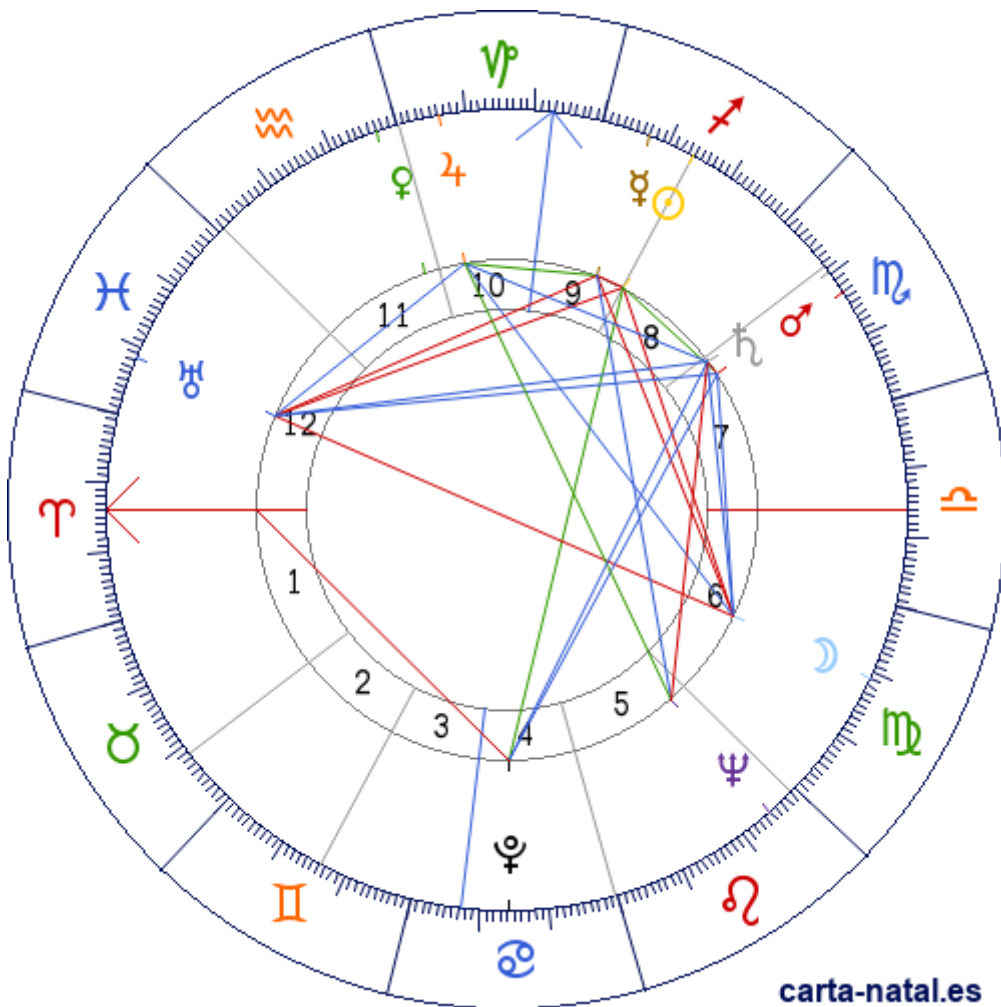

**Carta natal**

**Sammy Davis Jr.**

08/12/1925 13:20:00 (EST)

08/12/1925 18:20:00 UT

40:48:28N 73:56:44W

Tropical/geocéntrico

Carta eclíptica

Casas: Placidus

ARMC: 278°02'20.157"

carta-natal.es

Generalidades

Fuego 40.91%

Tierra 27.27%

Aire 9.09%

Agua 22.73%

Cardinal 31.82%

**Planetas**

☉	♈	16°09'45"	8 » 9
☾	♏	19°00'21"	6
♀	♐	22°58'08" <u>R</u>	9
♀	♋	02°57'19"	11
♂	♏	16°53'0"	7
♃	♑	23°42'24"	10
♄	♏	20°23'33"	7 » 8
♅	♈	21°34'43"	12
♆	♍	24°45'29" <u>R</u>	5
♁	♋	14°12'40" <u>R</u>	4

**Aspectos**

☉	90°	☾	2.84° (S)
☉	0°	♀	6.81° (A)
☉	30°	♂	0.72° (A)
☉	90°	♁	5.42° (A)
☉	150°	♁	1.95° (S)
☾	90°	♀	3.96° (A)
☾	60°	♂	2.12° (S)
☾	120°	♃	4.7° (A)
☾	60°	♄	1.39° (A)
☾	180°	♁	2.57° (A)
♀	30°	♃	0.74° (S)
♀	90°	♁	1.39° (A)
♀	120°	♆	1.79° (S)
♂	0°	♄	3.51° (A)
♂	120°	♁	4.7° (A)