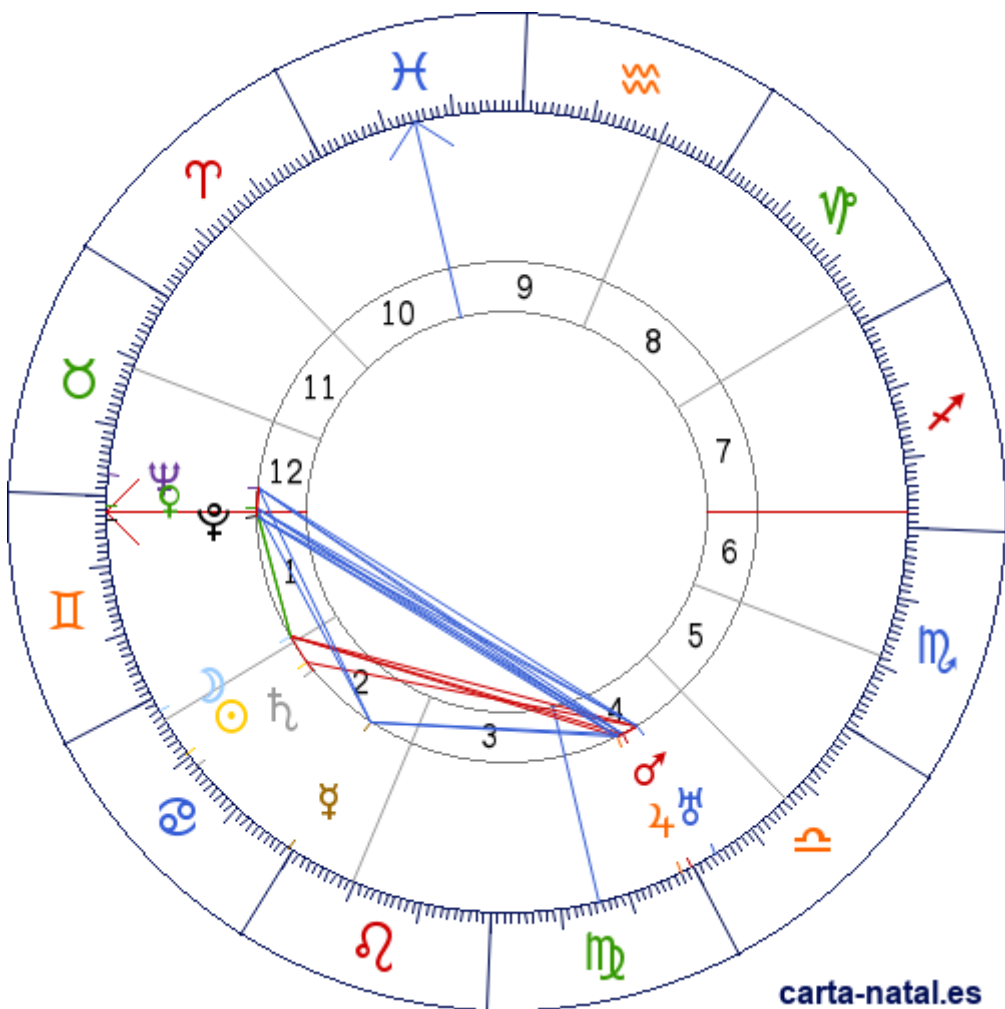

Carta natal

Fernando Santiván

01/07/1886 04:30:00 (LMT)

01/07/1886 09:23:16 UT

37:14:47S 73:19:03W

Tropical/geocéntrico

Carta eclíptica

Casas: Placidus

ARMC: 346°51'16.00884"

carta-natal.es

Generalidades

Casas (Placidus)

C 1 (AC)	♌	02°18'05"
C 2	♍	03°42'55"
C 3	♎	09°41'29"
C 4	♏	15°43'03"
C 5	♐	16°29'52"
C 6	♑	11°19'14"
C 7	♒	02°18'05"
C 8	♓	03°42'55"
C 9	♈	09°41'29"
C 10 (MC)	♉	15°43'03"
C 11	♊	16°29'52"
C 12	♋	11°19'14"

Planetas

☉	♋	09°24'21"	2
☾	♋	02°08'03"	1 » 2
☿	♋	29°22'50"	2
♀	♋	01°23'41"	12 » 1
♂	♌	29°50'14"	4
♃	♌	28°13'54"	4
♁	♋	11°38'08"	2
♅	♌	03°45'56"	4
♆	♋	26°52'34"	12
♇	♋	03°24'28"	1

Aspectos

☉	0°	☾	7.27° (A)
☉	0°	♁	2.23° (A)
☉	90°	♃	5.64° (S)
☾	30°	♀	0.74° (S)
☾	90°	♂	2.3° (S)
☾	90°	♃	3.9° (S)
☾	90°	♅	1.63° (A)
☾	30°	AC	0.17° (S)
♀	60°	♀	2.01° (A)
♀	60°	♂	0.46° (A)
♀	60°	♃	1.15° (S)
♀	60°	♆	2.5° (S)
♀	120°	♂	1.56° (S)
♀	120°	♃	3.16° (S)
♀	120°	♅	2.37° (A)