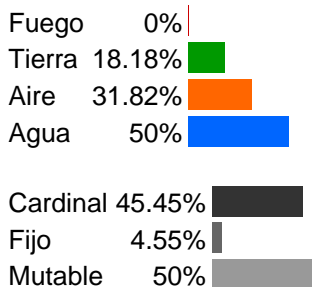

Carta natal

Fernando Santiván

01/07/1886 04:30:00 (LMT)

01/07/1886 09:23:16 UT

37:14:47S 73:19:03W

Tropical/geocéntrico

Carta eclíptica

Casas: Placidus

ARMC: 346°51'16.00884"

carta-natal.es

Generalidades

Casas (Placidus)

C 1 (AC)	♌	02°18'05"
C 2	♍	03°42'55"
C 3	♎	09°41'29"
C 4	♏	15°43'03"
C 5	♐	16°29'52"
C 6	♑	11°19'14"
C 7	♒	02°18'05"
C 8	♓	03°42'55"
C 9	♈	09°41'29"
C 10 (MC)	♉	15°43'03"
C 11	♊	16°29'52"
C 12	♋	11°19'14"

Planetas

☉	♋	09°24'21"	2
☾	♋	02°08'03"	1 » 2
☿	♋	29°22'50"	2
♀	♋	01°23'41"	12 » 1
♂	♌	29°50'14"	4
♃	♌	28°13'54"	4
♁	♋	11°38'08"	2
♅	♌	03°45'56"	4
♆	♋	26°52'34"	12
♇	♋	03°24'28"	1

Aspectos

☉	0°	☾	7.27° (A)
☉	0°	♁	2.23° (A)
☉	90°	♃	5.64° (S)
☾	30°	♀	0.74° (S)
☾	90°	♂	2.3° (S)
☾	90°	♃	3.9° (S)
☾	90°	♅	1.63° (A)
☾	30°	AC	0.17° (S)
♀	60°	♀	2.01° (A)
♀	60°	♂	0.46° (A)
♀	60°	♃	1.15° (S)
♀	60°	♆	2.5° (S)
♀	120°	♂	1.56° (S)
♀	120°	♃	3.16° (S)
♀	120°	♅	2.37° (A)