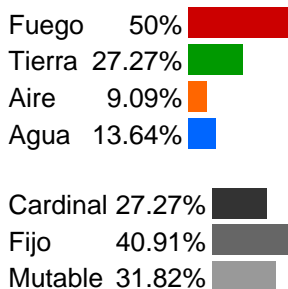

Carta natal

Michael Smith

30/04/1945 13:23:00 (EWT)

30/04/1945 17:23:00 UT

34:43:23N 76:43:34W

Tropical/geocéntrico

Carta eclíptica

Casas: Placidus

ARMC: 42°18'32.13108"

carta-natal.es

Generalidades

Casas (Placidus)

C 1 (AC)	♈	20°22'48"
C 2	♉	13°58'27"
C 3	♊	12°10'21"
C 4	♌	14°46'25"
C 5	♍	18°58'22"
C 6	♎	21°17'30"
C 7	♏	20°22'48"
C 8	♐	13°58'27"
C 9	♑	12°10'21"
C 10 (MC)	♈	14°46'25"
C 11	♉	18°58'22"
C 12	♊	21°17'30"