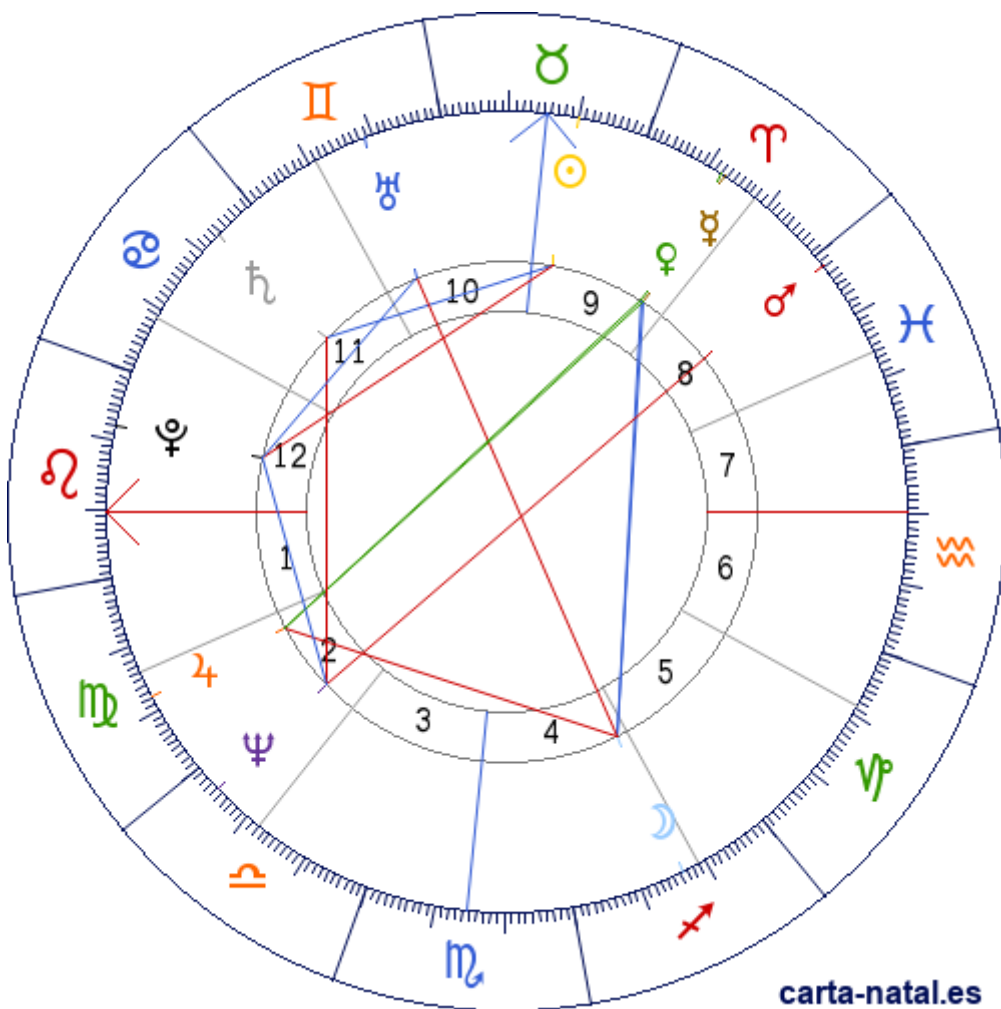

Carta natal

Michael Smith

30/04/1945 13:23:00 (EWT)

30/04/1945 17:23:00 UT

34:43:23N 76:43:34W

Tropical/geocéntrico

Carta eclíptica

Casas: Placidus

ARMC: 42°18'32.13108"

carta-natal.es

Generalidades

Casas (Placidus)

C 1 (AC)	♈	20°22'48"
C 2	♉	13°58'27"
C 3	♊	12°10'21"
C 4	♌	14°46'25"
C 5	♍	18°58'22"
C 6	♎	21°17'30"
C 7	♏	20°22'48"
C 8	♐	13°58'27"
C 9	♑	12°10'21"
C 10 (MC)	♈	14°46'25"
C 11	♉	18°58'22"
C 12	♊	21°17'30"

Planetas

☉	♈	09°58'59"	9
☾	♉	16°27'48"	4 » 5
☿	♈	17°22'05"	9
♀	♈	17°57'27" <u>R</u>	9
♂	♈	28°21'38"	8
♃	♉	17°49'29" <u>R</u>	2
♄	♊	06°32'11"	11
♅	♈	11°16'17"	10
♆	♊	04°09'45" <u>R</u>	2
♇	♈	07°55'52"	12

Aspectos

☉	60°	♄	3.45° (S)
☉	90°	♀	2.05° (S)
☾	120°	♀	0.9° (A)
☾	120°	♀	1.49° (A)
☾	90°	♃	1.36° (A)
☾	180°	♅	5.19° (S)
♀	0°	♀	0.59° (A)
♀	150°	♃	0.46° (A)
♀	150°	♃	0.13° (A)
♂	180°	♆	5.8° (A)
♄	90°	♆	2.37° (S)
♅	60°	♀	3.34° (S)
♆	60°	♀	3.77° (S)