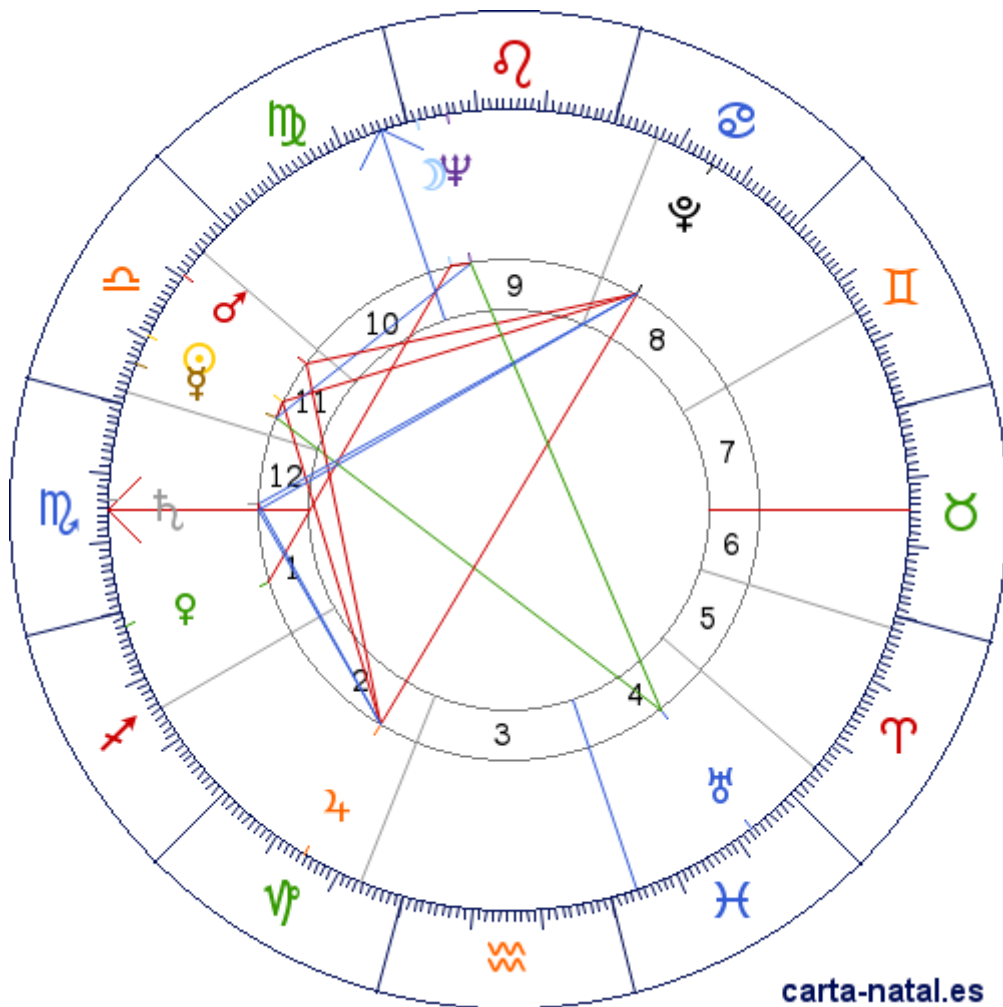

Carta natal

Margaret Thatcher

13/10/1925 09:00:00 (GMT)
13/10/1925 09:00:00 UT

52:54:41N 00:38:31W

Tropical/geocéntrico
Carta eclíptica
Casas: Placidus

ARMC: 155°45'46.82988"

carta-natal.es

Generalidades

C 1 (AC) ♈ 15°16'50"

C 2 ♂ 14°48'29"

C 3 ♊ 23°29'41"

C 4 ♋ 03°51'43"

C 5 ♌ 05°16'18"

C 6 ♍ 28°02'13"

C 7 ♎ 15°16'50"

C 8 ♏ 14°48'29"