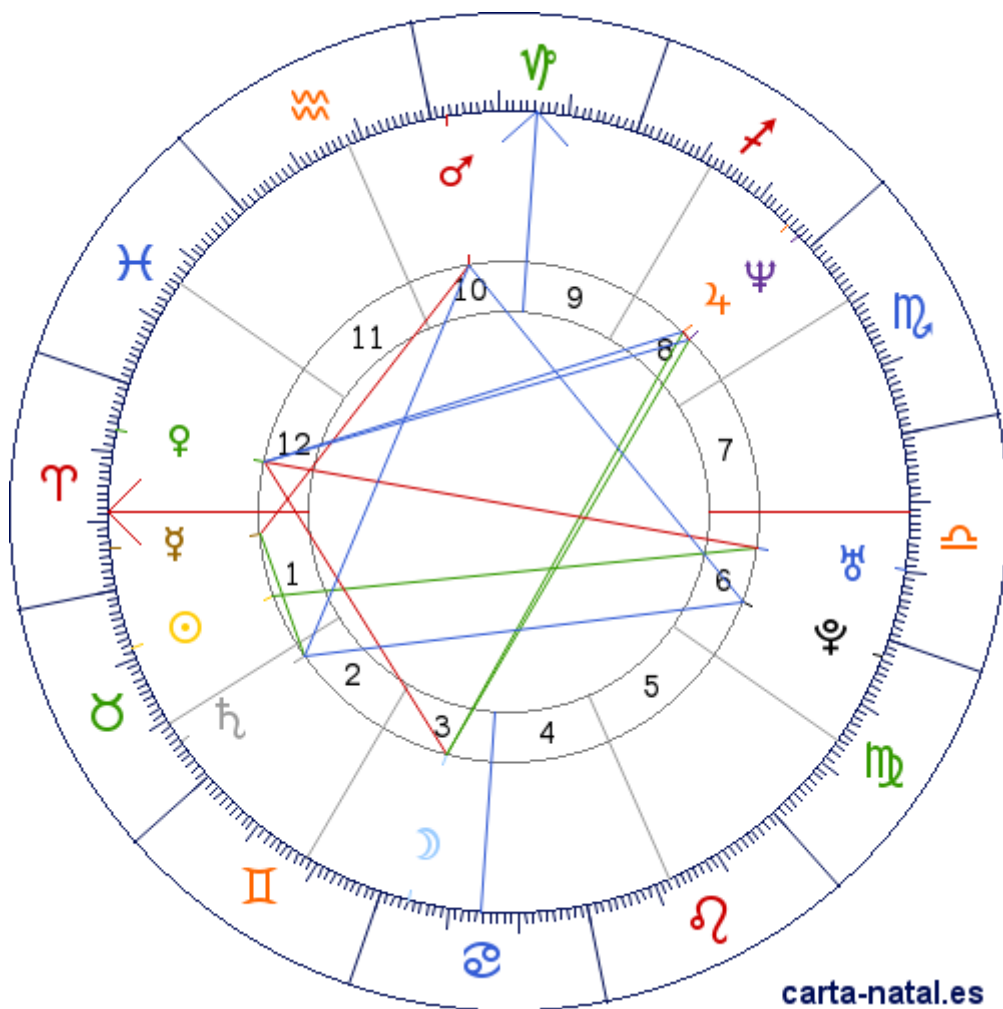

**Carta natal**

**Leopoldo López Mendoza**

29/04/1971 05:04:06 (/04)  
29/04/1971 09:04:06 UT

10:29:17N 66:52:45W

Tropical/geocéntrico  
Carta eclíptica  
Casas: Placidus

ARMC: 285°49'5.18268"

carta-natal.es

Generalidades

**Casas (Placidus)**

C 1 (AC)	♈	18°37'11"
C 2	♉	20°32'30"
C 3	♊	18°19'58"
C 4	♋	14°34'12"
C 5	♌	12°15'50"
C 6	♍	13°44'48"
C 7	♎	18°37'11"
C 8	♏	20°32'30"
C 9	♐	18°19'58"
C 10 (MC)	♑	14°34'12"
C 11	♒	12°15'50"
C 12	♓	13°44'48"

**Planetas**

☉	♈	08°24'34"	1
☾	♉	04°04'54"	3
☿	♈	23°48'22" <u>R</u>	1
♀	♈	06°53'12"	12
♂	♑	27°38'23"	10
♃	♐	04°26'27" <u>R</u>	8
♄	♉	23°36'27"	2
♅	♎	10°24'31" <u>R</u>	6
♆	♐	02°20'06" <u>R</u>	8
♇	♍	27°22'22" <u>R</u>	6

**Aspectos**

☉	150°	♈	2° (A)
☾	90°	♀	2.81° (A)
☾	150°	♃	0.36° (A)
☾	150°	♆	1.75° (S)
♀	90°	♂	3.83° (S)
♀	30°	♄	0.2° (A)
♀	120°	♃	2.45° (S)
♀	180°	♅	3.52° (A)
♀	120°	♆	4.55° (S)
♂	120°	♄	4.03° (S)
♂	120°	♇	0.27° (S)
♃	0°	♆	2.11° (A)
♄	120°	♇	3.77° (A)