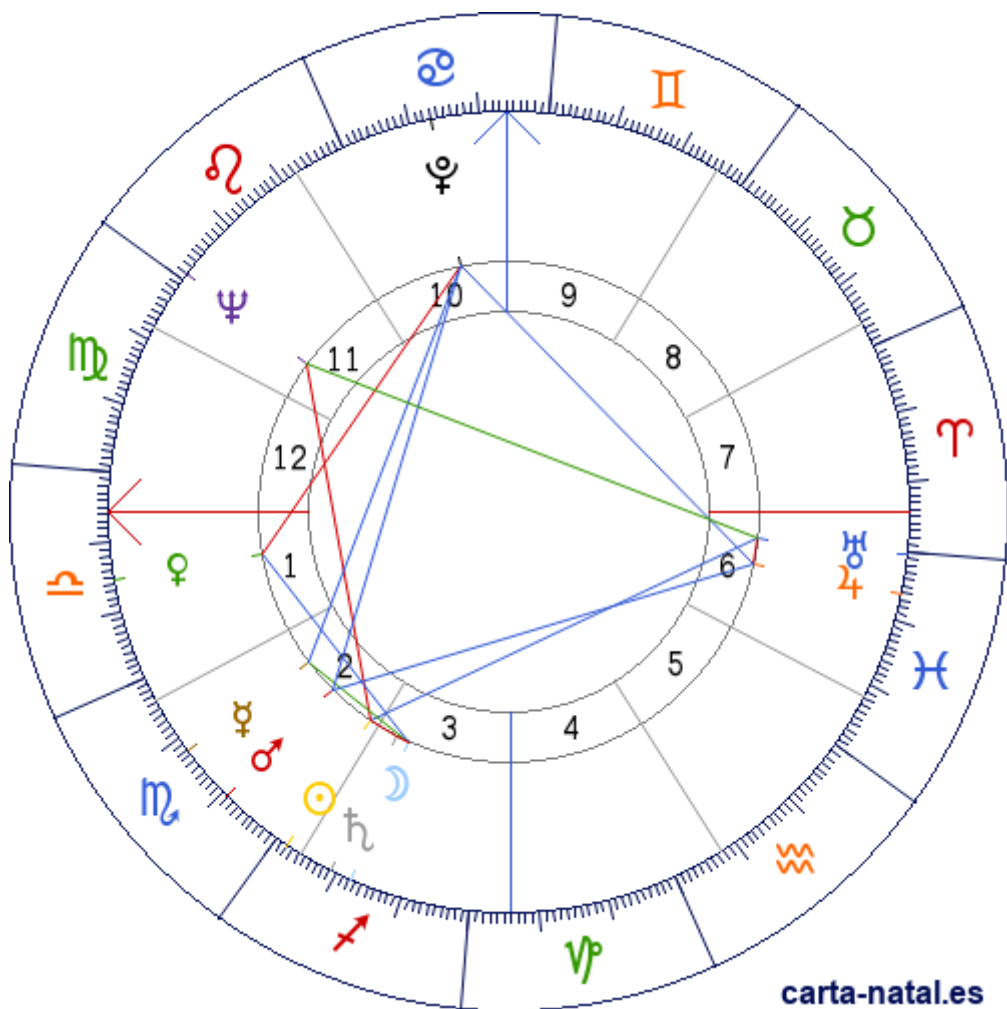

**Carta natal**

**Jeffrey Hunter**

25/11/1927 02:13:00 (CST)  
25/11/1927 08:13:00 UT

29:57:17N 90:04:30W

Tropical/geocéntrico  
Carta eclíptica  
Casas: Placidus

ARMC: 96°27'8.63028"

carta-natal.es

Generalidades

C 1 (AC) ♈ 05°37'31"

C 2 ♎ 03°41'44"

C 3 ♂ 04°10'54"

C 4 ♋ 05°55'25"

C 5 ♎ 07°42'44"

C 6 ♏ 08°06'14"

C 7 ♉ 05°37'31"

C 8 ♊ 03°41'44"