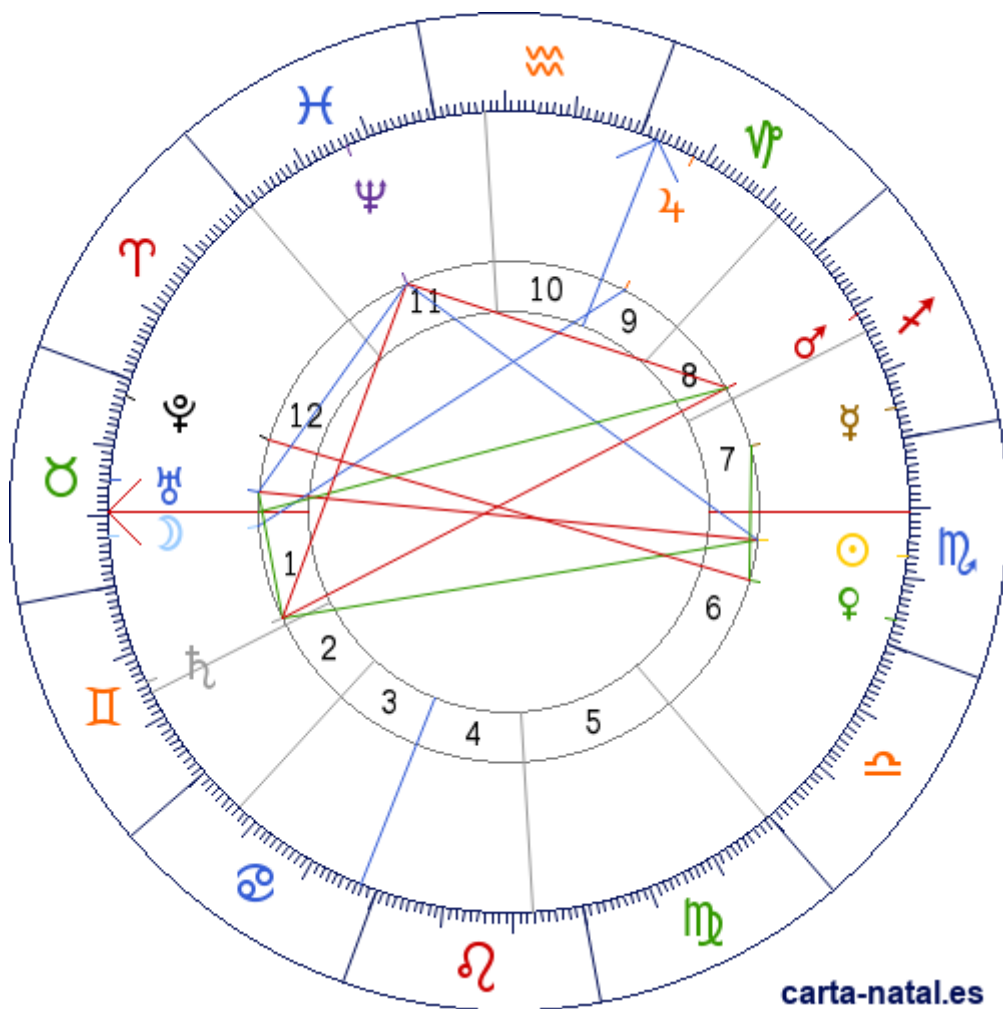

**Carta natal**

**Paul Sabatier**

05/11/1854 17:00:00 (LMT)

05/11/1854 16:50:36 UT

43:13:00N 02:21:00E

Tropical/geocéntrico

Carta eclíptica

Casas: Placidus

ARMC: 299°35'24.71424"

carta-natal.es

**Generalidades**

**Casas (Placidus)**

C 1 (AC)	♊	19°22'22"
C 2	♌	16°14'41"
C 3	♍	06°55'17"
C 4	♎	27°30'56"
C 5	♏	22°44'24"
C 6	♐	29°23'11"
C 7	♑	19°22'22"
C 8	♒	16°14'41"
C 9	♓	06°55'17"
C 10 (MC)	♓	27°30'56"
C 11	♈	22°44'24"
C 12	♉	29°23'11"

**Planetas**

☉	♎	12°58'45"	6
☽	♊	22°46'04"	1
♀	♌	04°35'24"	7
♀	♎	03°41'55"	6
♂	♌	18°54'10"	8
♃	♓	21°51'59"	9
♅	♌	14°35'28" <u>R</u>	1 » 2
♁	♊	14°44'04" <u>R</u>	12
♃	♈	13°16'14" <u>R</u>	11
♁	♊	02°32'16" <u>R</u>	12

**Aspectos**

☉	150°	♅	1.61° (A)
☉	180°	♁	1.76° (A)
☉	120°	♃	0.29° (A)
☽	120°	♃	0.9° (S)
♀	30°	♀	0.89° (A)
♀	180°	♁	1.16° (S)
♂	180°	♅	4.31° (S)
♂	90°	♃	5.63° (S)
♂	150°	AC	0.47° (S)
♅	30°	♁	0.14° (S)
♅	90°	♃	1.32° (A)
♁	60°	♃	1.46° (A)