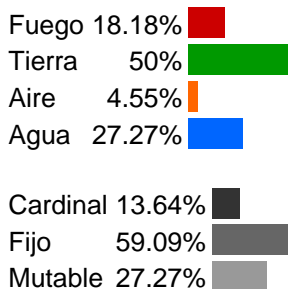

**Carta natal**

**Paul Sabatier**

05/11/1854 17:00:00 (LMT)

05/11/1854 16:50:36 UT

43:13:00N 02:21:00E

Tropical/geocéntrico

Carta eclíptica

Casas: Placidus

ARMC: 299°35'24.71424"

carta-natal.es

**Generalidades**

**Casas (Placidus)**

C 1 (AC)	♊	19°22'22"
C 2	♌	16°14'41"
C 3	♍	06°55'17"
C 4	♎	27°30'56"
C 5	♏	22°44'24"
C 6	♐	29°23'11"
C 7	♑	19°22'22"
C 8	♒	16°14'41"
C 9	♓	06°55'17"
C 10 (MC)	♓	27°30'56"
C 11	♈	22°44'24"
C 12	♉	29°23'11"