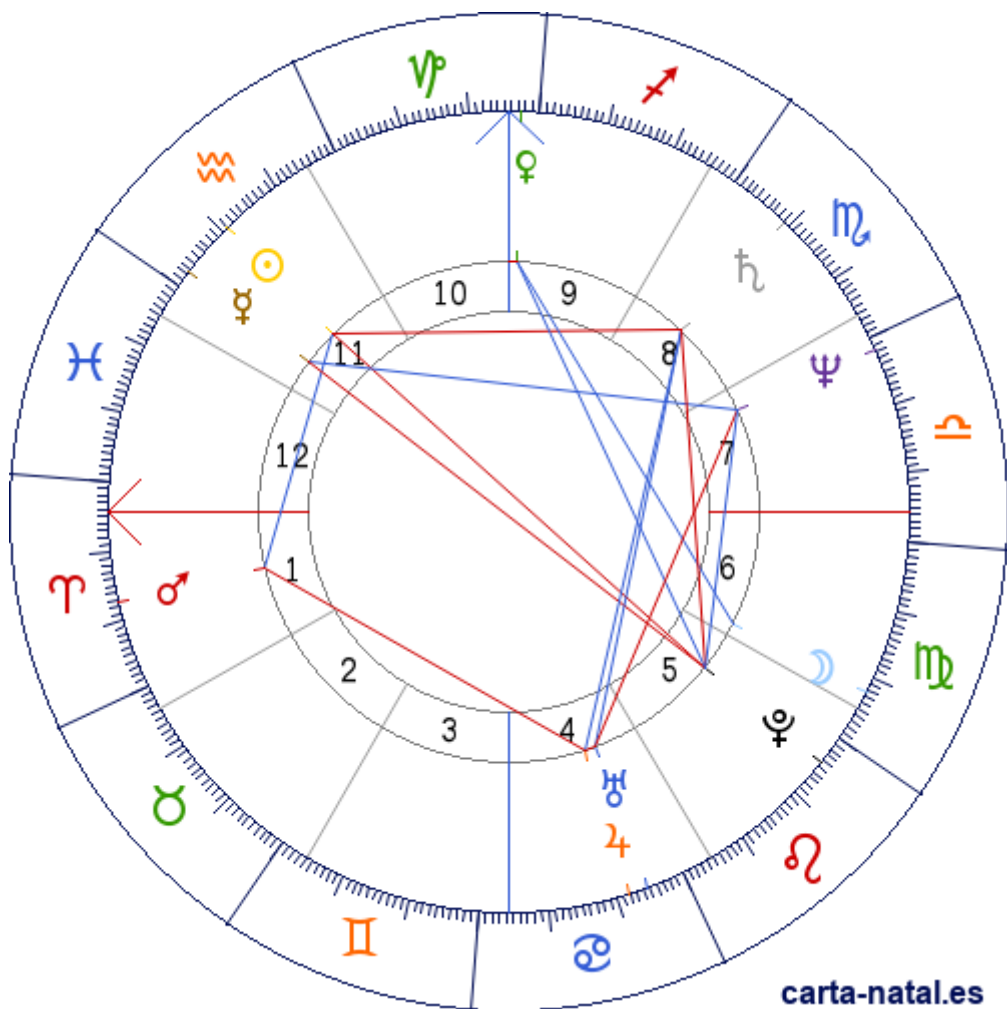

Carta natal

Pablo Mendieta Paz

08/02/1955 09:30:00 (/04)
08/02/1955 13:30:00 UT

19:35:01S 65:45:11W

Tropical/geocéntrico
Carta eclíptica
Casas: Placidus

ARMC: 274°37'42.77676"

carta-natal.es

Generalidades

Fuego 27.27% ■
Tierra 31.82% ■
Aire 27.27% ■
Agua 13.64% ■

Cardinal 54.55% ■
Fijo 31.82% ■
Mutable 13.64% ■

Casas (Placidus)

C 1 (AC)	♈	04°22'11"
C 2	♌	03°47'05"
C 3	♍	04°00'49"
C 4	♎	04°14'52"
C 5	♏	04°38'46"
C 6	♐	05°06'22"
C 7	♑	04°22'11"
C 8	♒	03°47'05"
C 9	♓	04°00'49"
C 10 (MC)	♈	04°14'52"
C 11	♉	04°38'46"
C 12	♊	05°06'22"

Planetas

☉	♈	19°01'06"	11
☾	♋	07°42'03"	6
♀	♈	27°40'31" <u>R</u>	11
♃	♈	02°42'44"	9 » 10
♂	♈	17°23'50"	1
♄	♎	21°56'15" <u>R</u>	4
♅	♎	20°48'35"	8
♆	♎	24°42'06" <u>R</u>	4
♁	♎	28°12'52" <u>R</u>	7
♂	♏	25°43'54" <u>R</u>	5

Aspectos

☉	60°	♂	1.62° (S)
☉	90°	♁	1.79° (A)
☉	180°	♀	6.71° (A)
☾	120°	♀	4.99° (S)
♀	120°	♁	0.54° (S)
♀	180°	♀	1.94° (A)
♀	120°	♀	6.98° (S)
♀	0°	MC	1.54° (S)
♂	90°	♄	4.54° (A)
♄	120°	♁	1.13° (A)
♄	0°	♆	2.76° (S)
♁	120°	♆	3.89° (A)
♁	90°	♀	4.92° (A)
♆	90°	♁	3.51° (S)
♁	60°	♀	2.48° (S)