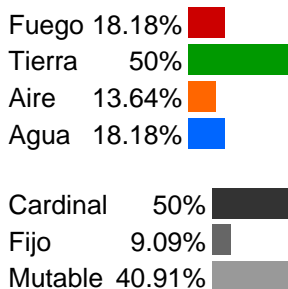

Carta natal

Guy Forget

04/01/1965 01:15:00 (+00)

04/01/1965 01:15:00 UT

33:35:34N 07:37:09W

Tropical/geocéntrico

Carta eclíptica

Casas: Placidus

ARMC: 114°34'21.27684"

carta-natal.es

Generalidades

Casas (Placidus)

C 1 (AC)	♈	20°43'57"
C 2	♉	18°59'05"
C 3	♊	19°58'38"
C 4	♋	22°45'31"
C 5	♌	25°15'45"
C 6	♍	25°02'18"
C 7	♎	20°43'57"
C 8	♏	18°59'05"
C 9	♐	19°58'38"
C 10 (MC)	♑	22°45'31"
C 11	♒	25°15'45"
C 12	♓	25°02'18"