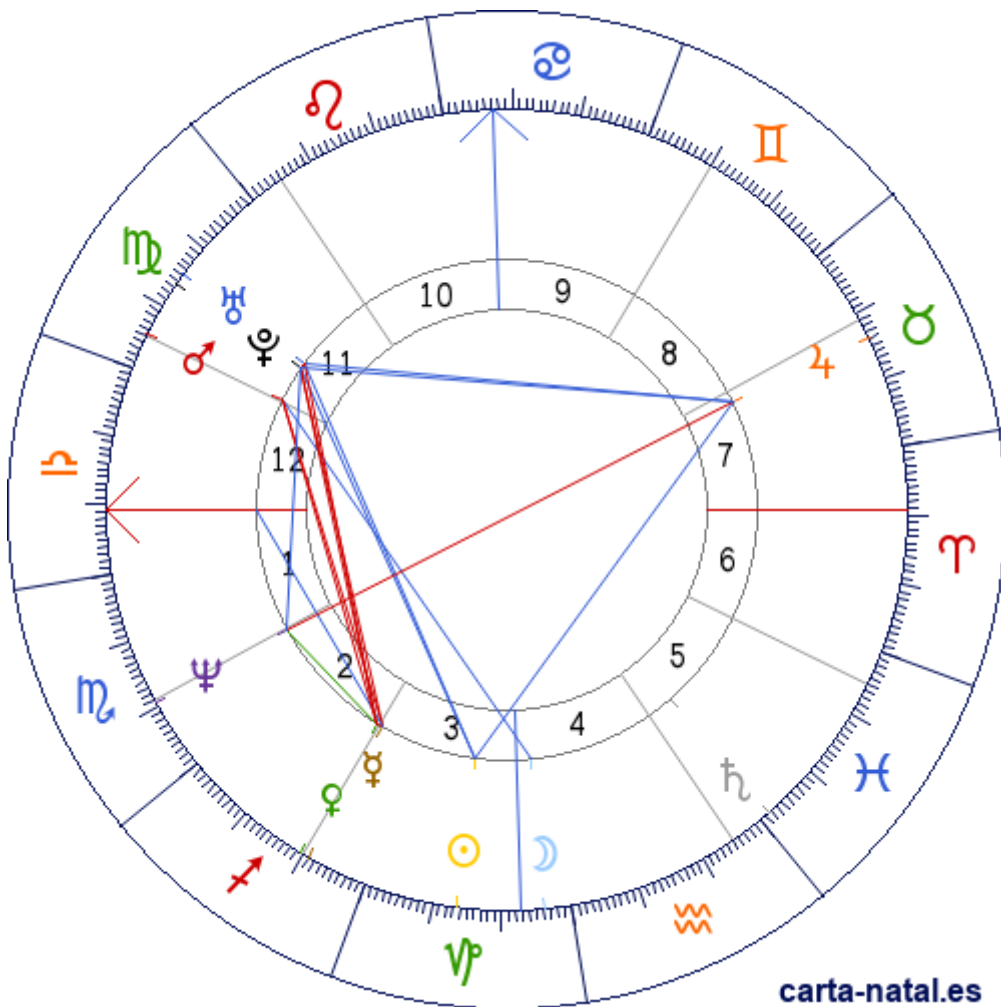

Carta natal

Guy Forget

04/01/1965 01:15:00 (+00)

04/01/1965 01:15:00 UT

33:35:34N 07:37:09W

Tropical/geocéntrico

Carta eclíptica

Casas: Placidus

ARMC: 114°34'21.27684"

carta-natal.es

Generalidades

Casas (Placidus)

C 1 (AC)	♈	20°43'57"
C 2	♉	18°59'05"
C 3	♊	19°58'38"
C 4	♋	22°45'31"
C 5	♌	25°15'45"
C 6	♍	25°02'18"
C 7	♎	20°43'57"
C 8	♏	18°59'05"
C 9	♐	19°58'38"
C 10 (MC)	♑	22°45'31"
C 11	♒	25°15'45"
C 12	♓	25°02'18"

Planetas

☉	♋	13°28'47"	3
☾	♋	26°08'15"	4
♃	♋	20°54'49"	3
♄	♋	19°39'07"	2 » 3
♅	♋	24°37'59"	11 » 12
♆	♋	16°10'26" <u>R</u>	7 » 8
♇	♋	01°34'22"	5
♁	♋	14°44'45" <u>R</u>	11
♂	♋	19°23'50"	2
♀	♋	16°15'33" <u>R</u>	11

Aspectos

☉	120°	♋	2.69° (A)
☉	120°	♁	1.27° (A)
☉	120°	♃	2.78° (A)
☾	120°	♂	1.5° (S)
♀	0°	♀	1.26° (A)
♀	90°	♂	3.72° (A)
♀	90°	♃	4.65° (S)
♀	60°	AC	0.18° (A)
♀	90°	♂	4.98° (A)
♀	90°	♁	4.91° (S)
♀	30°	♃	0.25° (S)
♀	90°	♃	3.39° (S)
♋	120°	♁	1.43° (A)
♋	180°	♃	3.22° (S)
♋	120°	♃	0.09° (S)