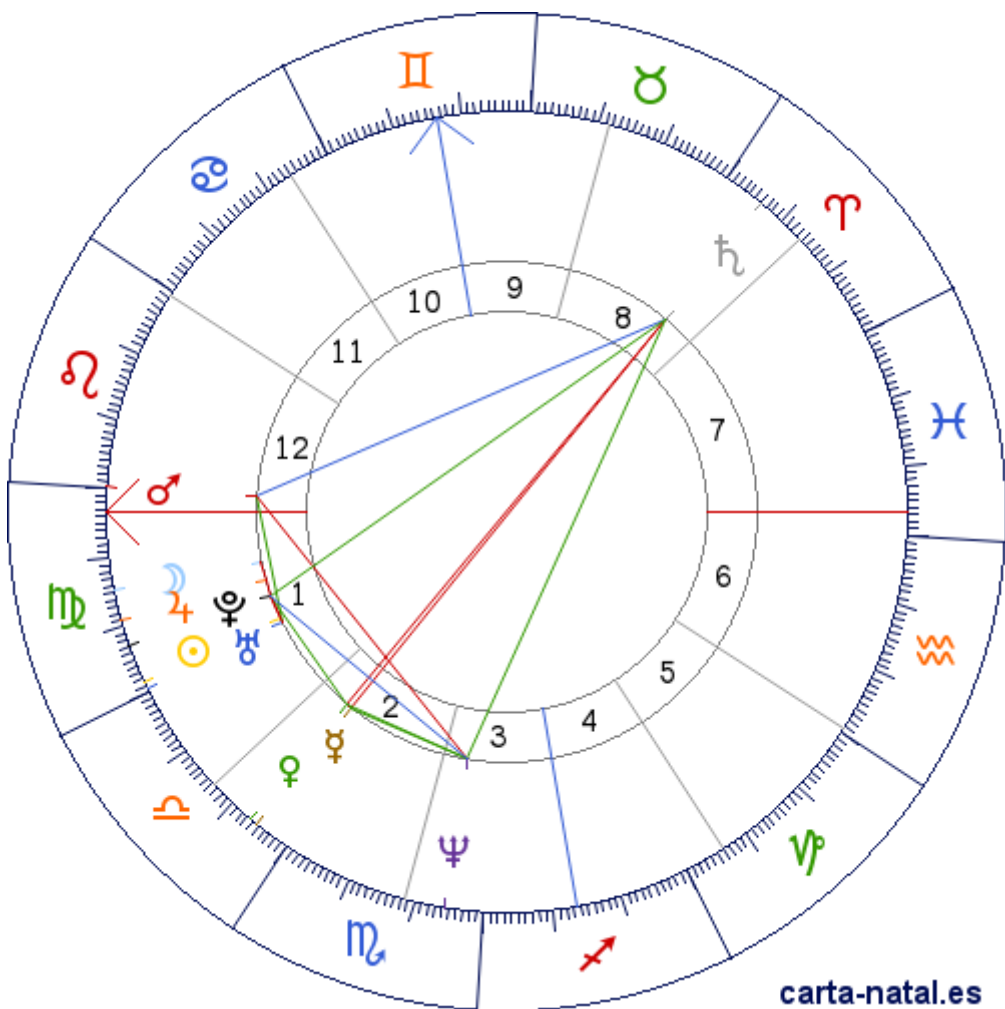

Carta natal

Juan Andrés Salfate

21/09/1968 05:30:00 (/04)  
21/09/1968 09:30:00 UT

33:27:25S 70:38:54W

Tropical/geocéntrico  
Carta eclíptica  
Casas: Placidus

ARMC: 72°10'24.53592"

carta-natal.es

Generalidades

Casas (Placidus)

C 1 (AC)	♍	03°22'01"
C 2	♋	16°17'36"
C 3	♌	18°36'31"
C 4	♈	13°33'46"
C 5	♍	06°06'55"
C 6	♎	00°40'49"
C 7	♏	03°22'01"
C 8	♐	16°17'36"
C 9	♑	18°36'31"
C 10 (MC)	♒	13°33'46"
C 11	♓	06°06'55"
C 12	♈	00°40'49"

Planetas

☉	♍	28°27'09"	1
☾	♍	14°44'05"	1
☿	♎	24°43'23"	2
♀	♎	23°29'36"	2
♂	♏	29°45'38"	12 » 1
♃	♍	19°03'42"	1
♄	♑	23°53'45" <u>R</u>	8
♅	♍	29°32'27"	1
♆	♌	24°20'46"	3
♇	♍	22°53'18"	1

Aspectos

☉	0°	♈	1.09° (A)
☉	0°	♀	5.56° (S)
☾	0°	♃	4.33° (A)
♀	0°	♀	1.23° (A)
♀	180°	♄	0.83° (S)
♀	30°	♅	0.38° (S)
♀	180°	♄	0.4° (A)
♀	30°	♅	0.85° (A)
♀	30°	♀	0.61° (S)
♂	120°	♄	5.86° (S)
♂	30°	♈	0.22° (S)
♂	90°	♅	5.41° (S)
♃	0°	♀	3.83° (A)
♄	150°	♅	0.45° (S)
♄	150°	♀	1.01° (A)