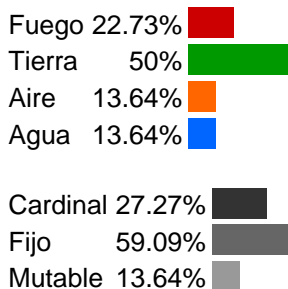

Carta natal

Dennis Rodman

13/05/1961 00:10:00 (EDT)

13/05/1961 04:10:00 UT

40:13:01N 74:44:35W

Tropical/geocéntrico

Carta eclíptica

Casas: Placidus

ARMC: 218°26'16.90044"

carta-natal.es

Generalidades

Casas (Placidus)

C 1 (AC)	♍	16°37'52"
C 2	♋	29°40'42"
C 3	♌	10°27'12"
C 4	♍	10°51'44"
C 5	♎	04°07'22"
C 6	♏	24°39'15"
C 7	♐	16°37'52"
C 8	♑	29°40'42"
C 9	♒	10°27'12"
C 10 (MC)	♓	10°51'44"
C 11	♈	04°07'22"
C 12	♉	24°39'15"