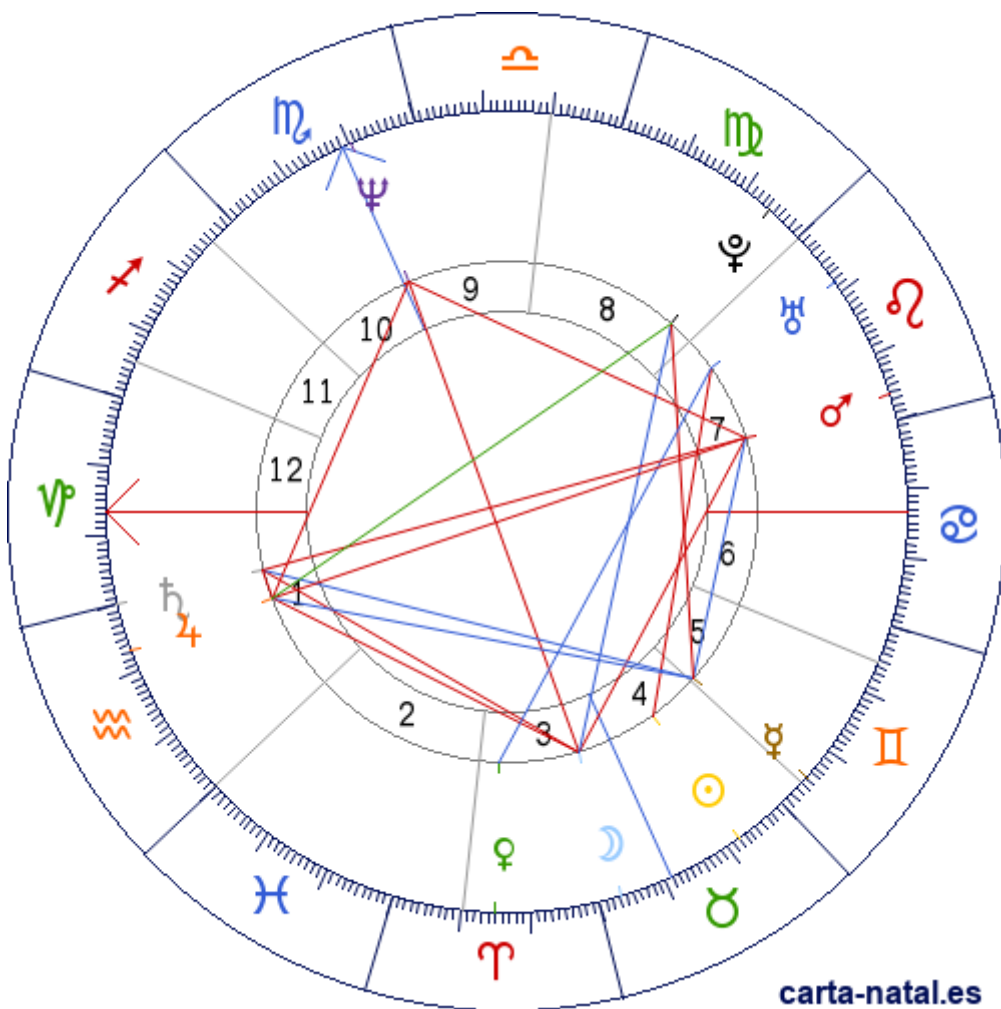

Carta natal

Dennis Rodman

13/05/1961 00:10:00 (EDT)

13/05/1961 04:10:00 UT

40:13:01N 74:44:35W

Tropical/geocéntrico

Carta eclíptica

Casas: Placidus

ARMC: 218°26'16.90044"

carta-natal.es

Generalidades

Casas (Placidus)

C 1 (AC)	♍	16°37'52"
C 2	♋	29°40'42"
C 3	♌	10°27'12"
C 4	♍	10°51'44"
C 5	♎	04°07'22"
C 6	♏	24°39'15"
C 7	♐	16°37'52"
C 8	♑	29°40'42"
C 9	♒	10°27'12"
C 10 (MC)	♓	10°51'44"
C 11	♈	04°07'22"
C 12	♉	24°39'15"

Planetas

☉	♉	22°09'44"	4
☾	♊	03°14'21"	3
☿	♊	05°02'41"	5
♀	♌	14°56'24"	3
♂	♏	03°43'10"	7
♃	♋	06°54'11"	1
♅	♍	29°50'43" <u>E</u>	1
♆	♏	21°44'25"	7
♇	♍	09°36'40" <u>R</u>	9 » 10
♁	♎	05°32'33" <u>E</u>	8

Aspectos

☉	90°	♎	0.42° (S)
☾	90°	♈	0.48° (A)
☾	90°	♄	3.66° (A)
☾	90°	♅	3.39° (S)
☾	180°	♅	6.37° (A)
☾	120°	♁	2.3° (A)
♀	60°	♈	1.33° (S)
♀	120°	♄	1.86° (A)
♀	120°	♅	5.2° (S)
♀	90°	♁	0.5° (A)
♀	120°	♎	6.8° (A)
♂	180°	♄	3.18° (A)
♂	180°	♅	3.87° (S)
♂	90°	♅	5.89° (A)
♄	0°	♅	7.06° (S)