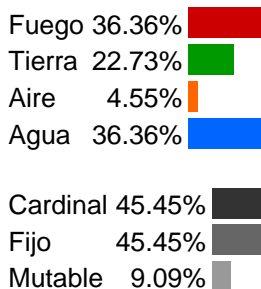

Carta natal

Christian B. Anfinson

26/03/1916 21:45:00 (EST)
27/03/1916 02:45:00 UT

40:08:54N 79:53:16W

Tropical/geocéntrico
Carta eclíptica
Casas: Placidus

ARMC: 145°33'56.19276"

carta-natal.es

Generalidades

Casas (Placidus)

Casa	Signo	Coordenadas
C 1 (AC)	♈	13°59'15"
C 2	♈	13°23'29"
C 3	♍	17°21'12"
C 4	♋	23°13'41"
C 5	♋	25°41'34"
C 6	♈	22°18'34"
C 7	♋	13°59'15"
C 8	♈	13°23'29"
C 9	♋	17°21'12"
C 10 (MC)	♈	23°13'41"
C 11	♊	25°41'34"
C 12	♈	22°18'34"