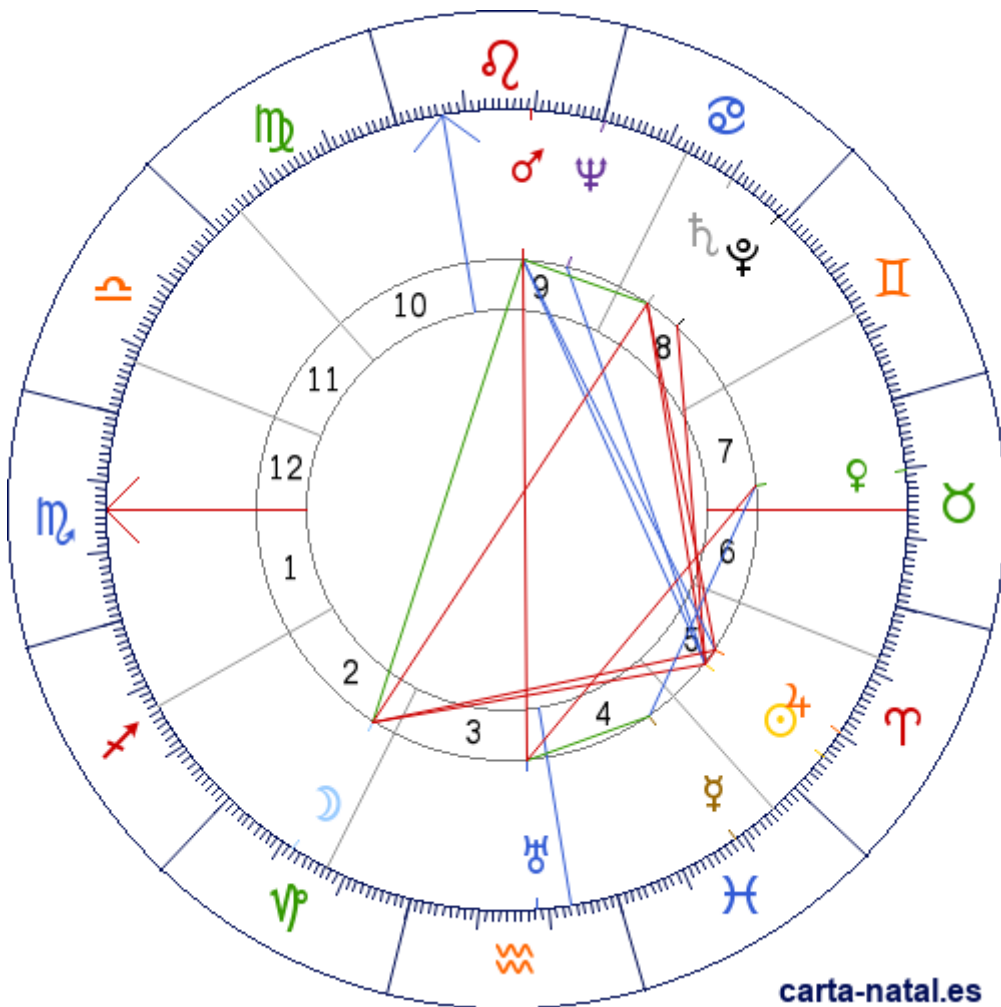

Carta natal

Christian B. Anfinson

26/03/1916 21:45:00 (EST)
27/03/1916 02:45:00 UT

40:08:54N 79:53:16W

Tropical/geocéntrico
Carta eclíptica
Casas: Placidus

ARMC: 145°33'56.19276"

carta-natal.es

Generalidades

Casas (Placidus)

Casa	Signo	Coordenadas
C 1 (AC)	♈	13°59'15"
C 2	♈	13°23'29"
C 3	♍	17°21'12"
C 4	♋	23°13'41"
C 5	♋	25°41'34"
C 6	♈	22°18'34"
C 7	♋	13°59'15"
C 8	♈	13°23'29"
C 9	♋	17°21'12"
C 10 (MC)	♈	23°13'41"
C 11	♊	25°41'34"
C 12	♈	22°18'34"

Planetas

Planeta	Signo	Coordenadas	Casa
☉	♈	06°06'31"	5
☾	♍	11°47'20"	2
♀	♋	18°49'15"	4
♀	♋	19°37'30"	7
♂	♈	10°30'22"	9
♃	♈	10°11'52"	5
♁	♋	09°46'03"	8
♁	♋	18°21'06"	3
♁	♋	29°55'34"R	9
♁	♋	01°15'37"	8

Aspectos

Planeta 1	Grado	Planeta 2	Grado	Modo
☉	90°	☾	5.68°	(S)
☉	120°	♂	4.4°	(A)
☉	0°	♃	4.09°	(A)
☉	90°	♁	3.66°	(A)
☉	120°	♁	6.18°	(S)
☉	90°	♀	4.85°	(S)
☾	150°	♂	1.28°	(S)
☾	90°	♃	1.59°	(S)
☾	180°	♁	2.02°	(S)
♀	60°	♀	0.8°	(A)
♀	30°	♁	0.47°	(S)
♀	90°	♁	1.27°	(S)
♂	120°	♃	0.31°	(A)
♂	30°	♁	0.74°	(S)
♂	180°	♁	7.85°	(A)