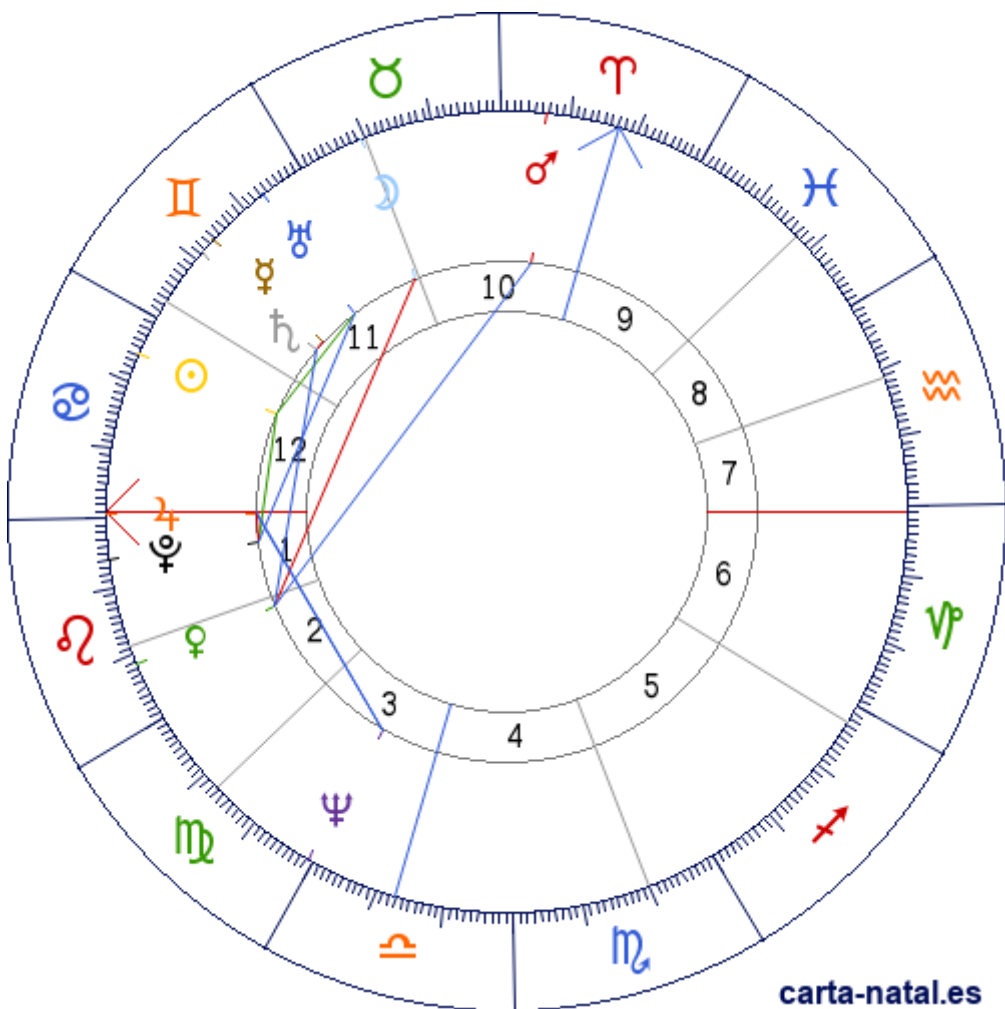

Carta natal

Donald Johanson

28/06/1943 07:15:00 (CWT)

28/06/1943 12:15:00 UT

41:51:00N 87:39:00W

Tropical/geocéntrico

Carta eclíptica

Casas: Placidus

ARMC: 11°49'14.79864"

carta-natal.es

Generalidades

Fuego 31.82%

Tierra 18.18%

Aire 18.18%

Agua 31.82%

Cardinal 50%

♃ ♎ 29°21'38" 3

♀ ♏ 05°56'28" 1

Aspectos

♁ 30° ♃ 0.58° (A)

♁ 30° ♃ 0.02° (A)

♁ 90° ♃ 0.84° (A)

♀ 0° ♃ 2.5° (A)

♀ 120° ♃ 2.04° (A)