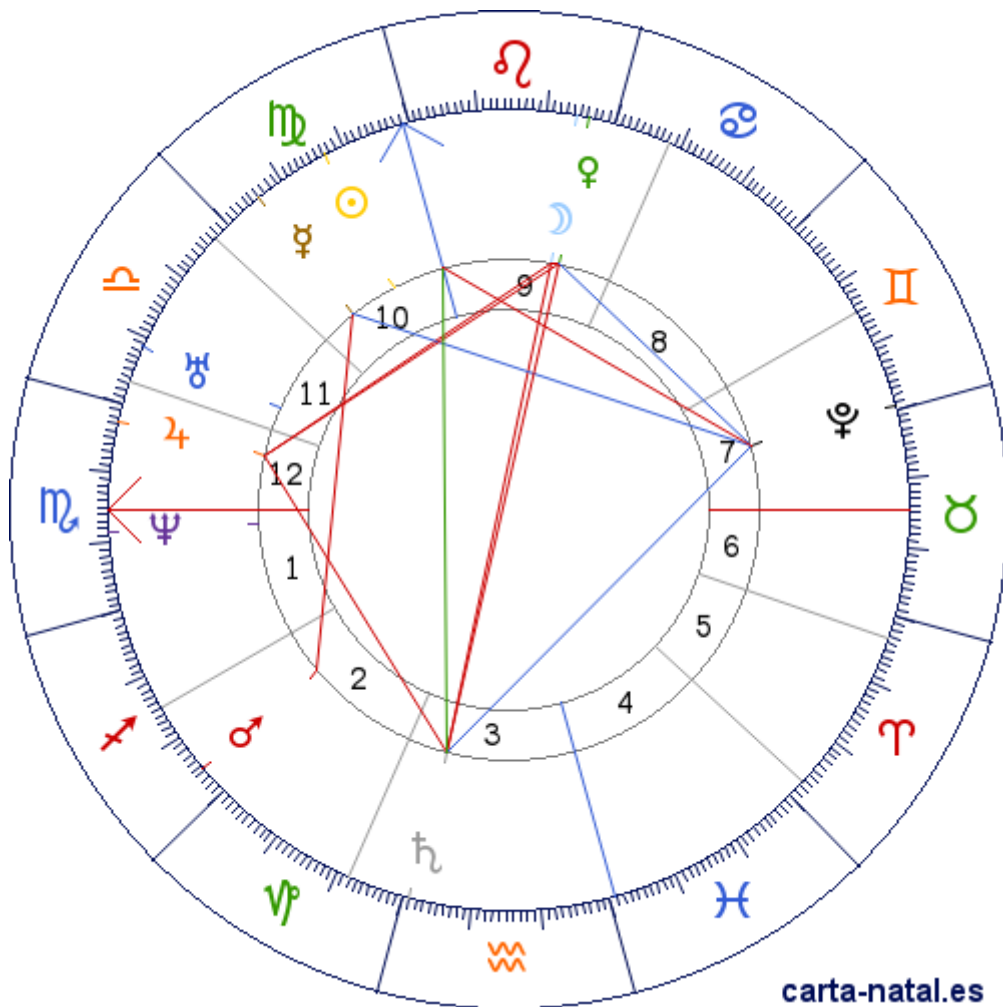

**Carta natal**

**Luis XIV**

05/09/1638 11:13:00 (LMT)

05/09/1638 11:04:40 UT

48:54:00N 02:05:00E

Tropical/geocéntrico

Carta eclíptica

Casas: Placidus

ARMC: 152°44'29.10912"

carta-natal.es

Generalidades

Fuego 31.82%

Tierra 31.82%

Aire 13.64%

Agua 22.73%

Cardinal 4.55%

**Planetas**

☉	♍	12°46'21"	10
☾	♋	05°39'48"	9
♀	♍	23°58'20"	10
♀	♋	03°59'30"	9
♂	♈	25°28'07"	2
♃	♍	02°41'06"	12
♁	♎	00°59'10" <u>R</u>	3
♁	♌	21°20'05"	11
♃	♍	18°35'37"	1
♃	♌	00°26'37" <u>E</u>	7

**Aspectos**