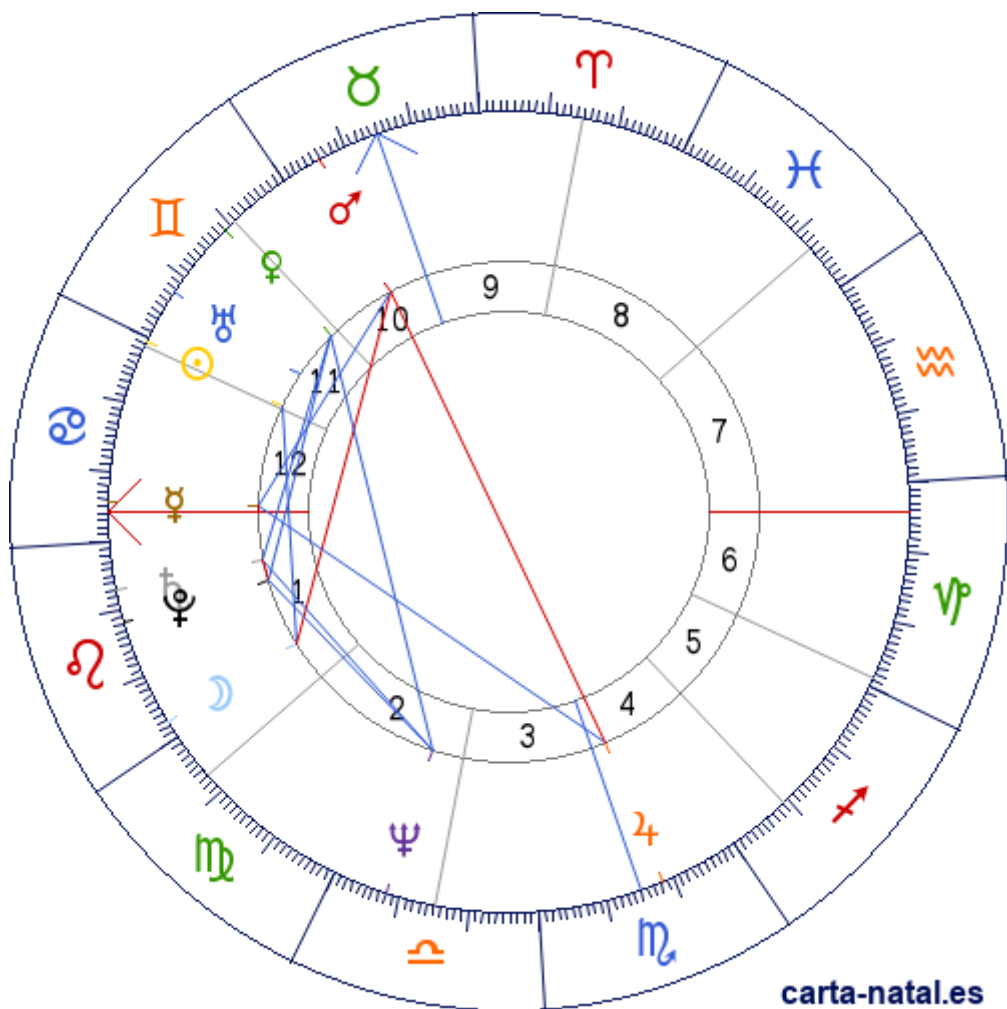

Carta natal

Bryan Brown

23/06/1947 08:45:00 (AEST)

22/06/1947 22:45:00 UT

33:52:04S 151:12:26E

Tropical/geocéntrico

Carta eclíptica

Casas: Placidus

ARMC: 42°43'31.87488"

carta-natal.es

Generalidades

Fuego 22.73%

Tierra 18.18%

Aire 18.18%

Agua 40.91%

Cardinal 40.91%