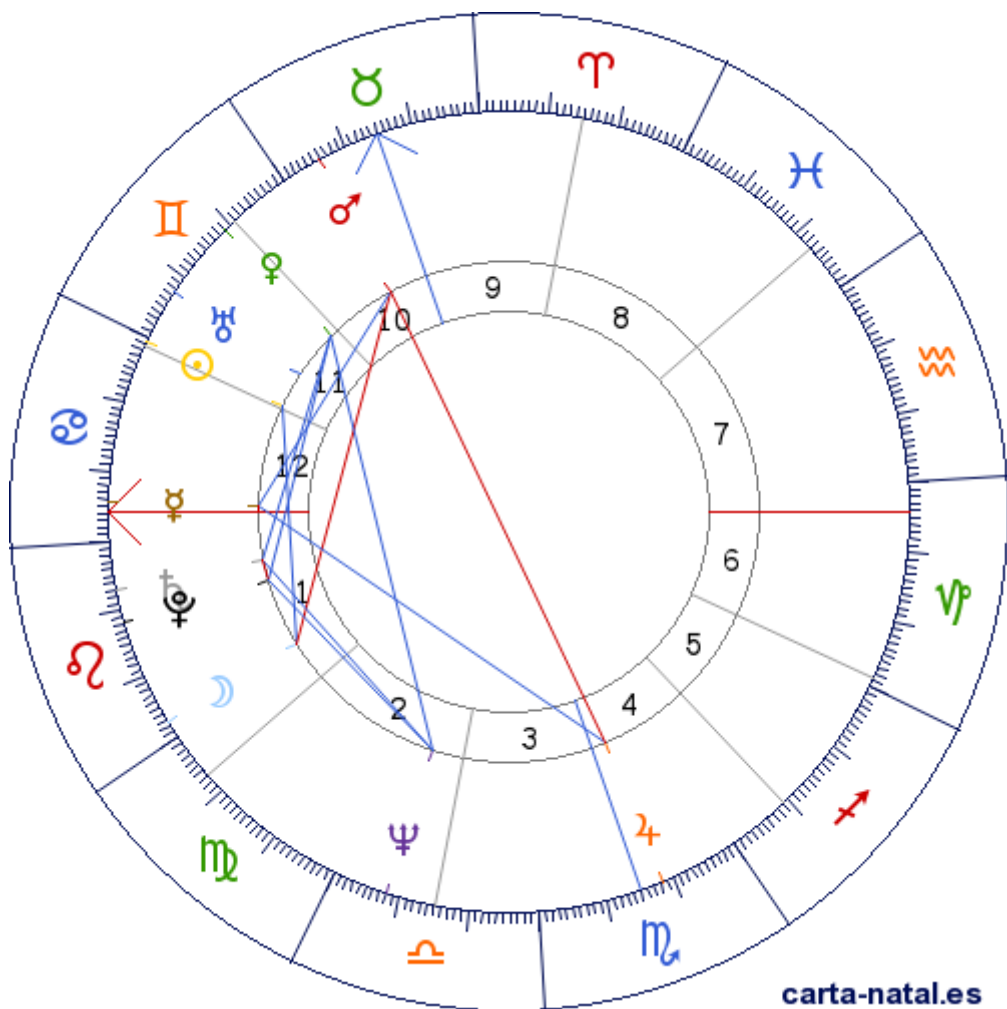

**Carta natal**

**Bryan Brown**

23/06/1947 08:45:00 (AEST)

22/06/1947 22:45:00 UT

33:52:04S 151:12:26E

Tropical/geocéntrico

Carta eclíptica

Casas: Placidus

ARMC: 42°43'31.87488"

carta-natal.es

Generalidades

Fuego 22.73%

Tierra 18.18%

Aire 18.18%

Agua 40.91%

Cardinal 40.91%

Fijo 45.45%

Mutable 13.64%

**Casas (Placidus)**

C 1 (AC) ♈ 25°49'04"

C 2 ♉ 06°56'54"

C 3 ♊ 15°17'21"

C 4 ♋ 15°11'31"

C 5 ♌ 09°12'56"

♃ ♉ 08°01'46"E 2

♀ ♉ 11°44'38" 1

**Aspectos**

♁ 60° ♁ 3.21° (A)

♁ 90° ♂ 3.31° (S)

♀ 60° ♂ 0.31° (A)

♀ 120° ♃ 5.96° (S)

♀ 0° AC 1.38° (S)