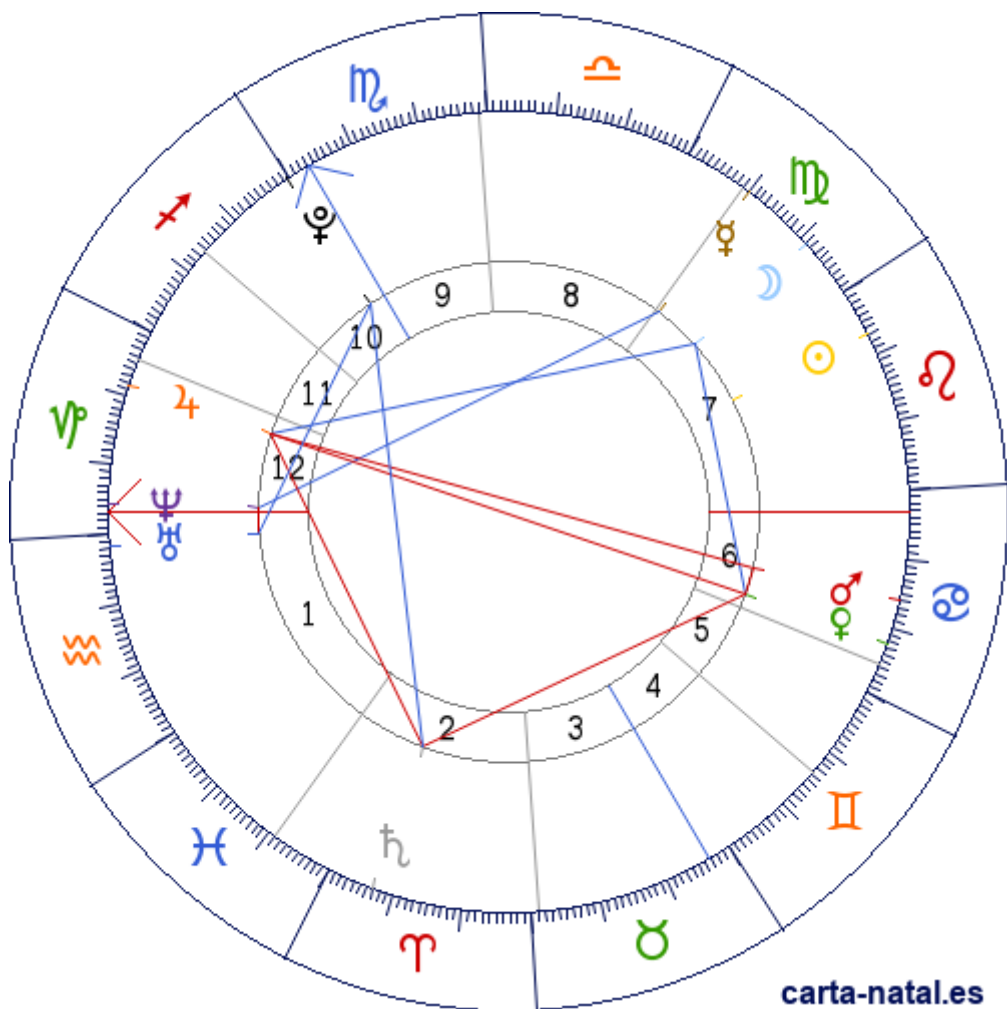

Carta natal

Bahia Bakari

15/08/1996 19:50:00 (CEST)

15/08/1996 17:50:00 UT

48:38:00N 02:27:00E

Tropical/geocéntrico

Carta eclíptica

Casas: Placidus

ARMC: 234°21'44.88624"

carta-natal.es

Generalidades

Fuego 22.73%

Tierra 45.45%

Aire 4.55%

Agua 27.27%

Cardinal 45.45%

Planetas

☉	♎	23°09'36"	7
☾	♋	08°49'22"	7
☿	♋	19°48'54"	7 » 8
♀	♋	07°30'14"	6
♂	♋	13°55'33"	6
♃	♍	08°22'36" <u>R</u>	12
♄	♎	06°45'36" <u>R</u>	2
♅	♊	01°46'27" <u>R</u>	1
♆	♍	25°38'35" <u>R</u>	12 » 1
♇	♎	00°20'29"	10

Aspectos

☾	60°	♀	1.32° (S)
☾	120°	♃	0.45° (S)
♀	120°	♆	5.83° (A)
♀	0°	♂	6.42° (A)
♀	180°	♃	0.87° (A)
♀	90°	♄	0.74° (S)
♂	180°	♃	5.55° (S)
♃	90°	♄	1.62° (A)
♄	120°	♇	6.42° (A)
♅	0°	♆	6.13° (A)
♅	60°	♇	1.43° (A)
♆	0°	AC	1.13° (S)