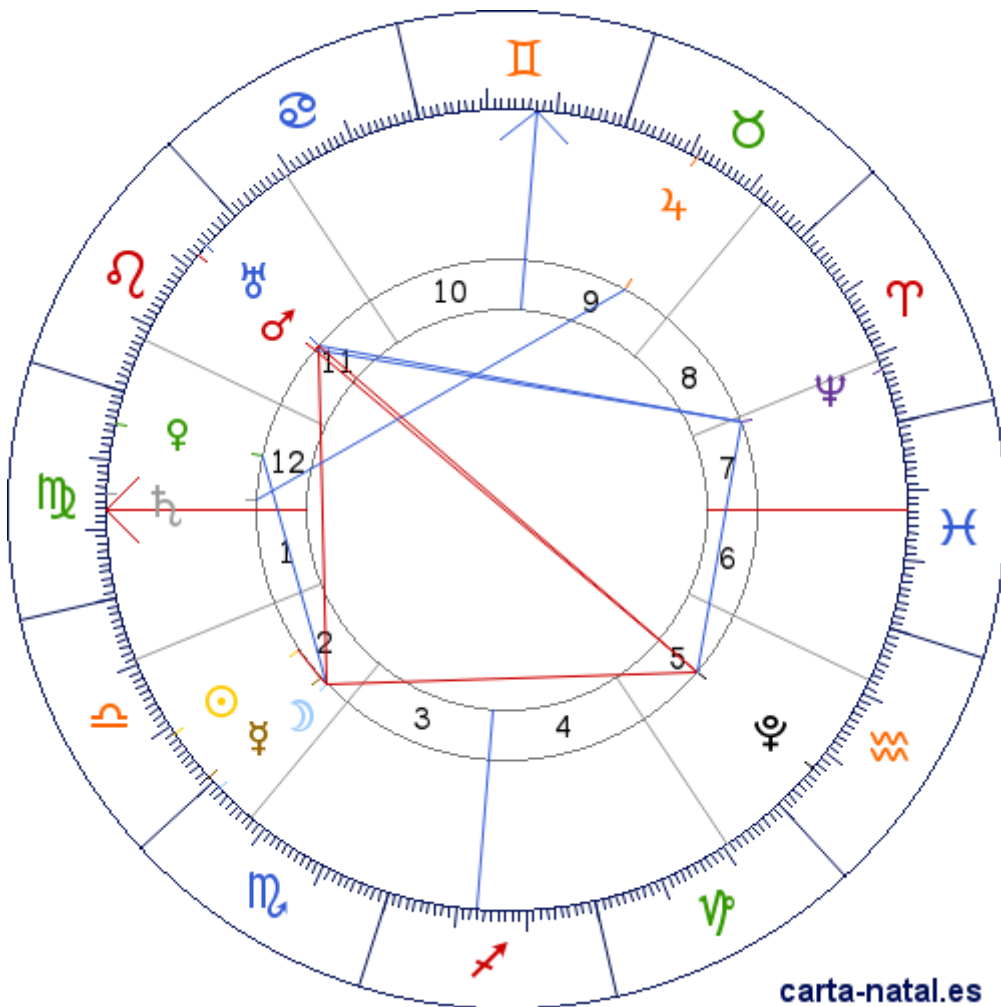

Carta natal

Juana I de Inglaterra

15/10/1537 03:14:00 (LMT)
15/10/1537 03:19:01 UT GREG

52:40:35N 01:15:08W

Tropical/geocéntrico
Carta eclíptica
Casas: Placidus

ARMC: 71°36'38.78748"

carta-natal.es

Generalidades

Planetas

☉	♌	21°16'06"	2
☽	♌	01°17'39"	2
♀	♌	29°09'56"	2
♁	♌	04°53'19"	12
♂	♌	07°39'19"	11
♃	♌	18°59'09" <u>R</u>	9
♄	♌	14°56'41"	12 » 1
♅	♌	05°59'01"	11
♆	♌	07°37'58" <u>R</u>	7 » 8
♇	♌	06°57'36" <u>E</u>	5

Aspectos

☉	0°	♀	7.9° (S)
☽	0°	♀	2.13° (S)
☽	60°	♀	3.59° (A)
☽	90°	♁	4.69° (A)
☽	90°	♁	5.67° (A)
♂	0°	♁	1.67° (S)
♂	120°	♁	0.02° (S)
♂	180°	♁	0.7° (S)
♃	120°	♁	4.04° (A)
♅	120°	♁	1.65° (A)
♅	180°	♁	0.98° (A)
♆	60°	♁	0.67° (A)