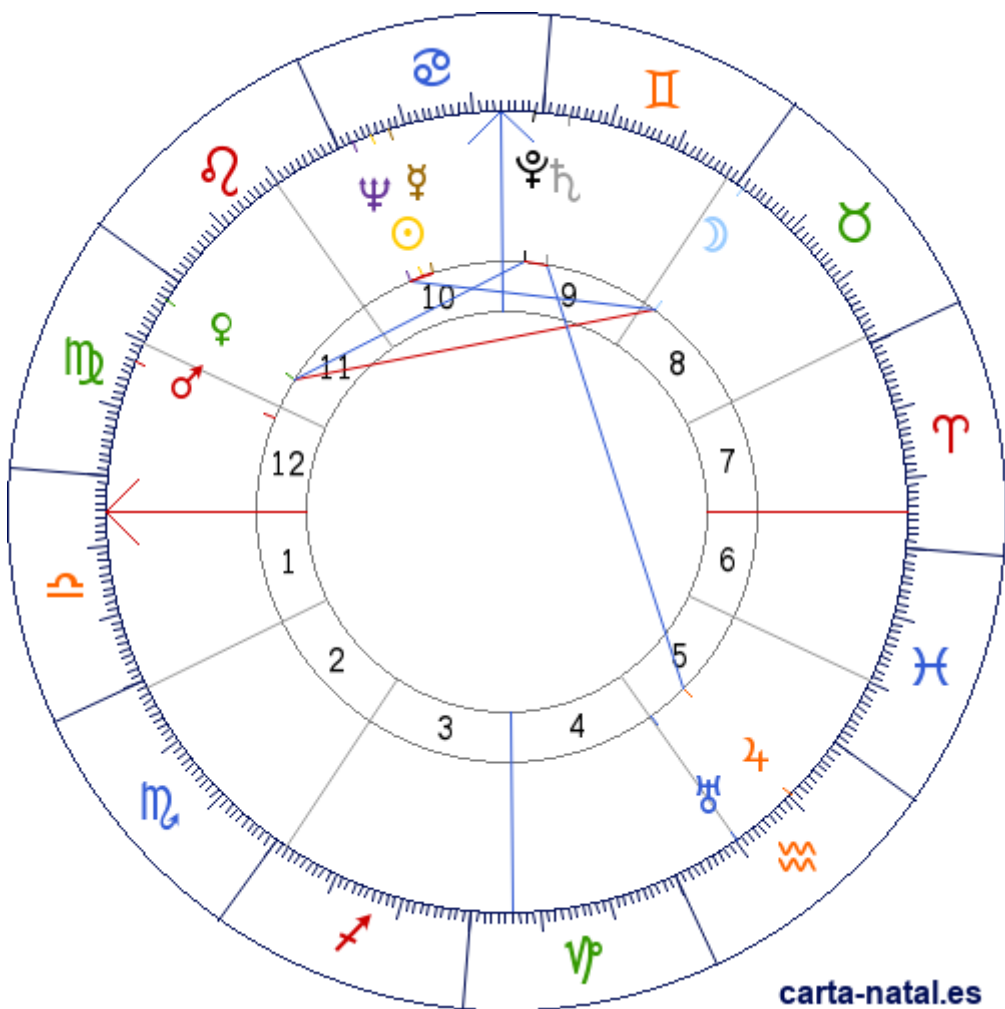

**Carta natal**

**Gino Bartali**

18/07/1914 11:00:00 (CET)

18/07/1914 10:00:00 UT

43:45:04N 11:19:21E

Tropical/geocéntrico

Carta eclíptica

Casas: Placidus

ARMC: 96°41'30.8346"

carta-natal.es

Generalidades

**Casas (Placidus)**

C 1 (AC)	♈	05°09'11"
C 2	♉	01°05'52"
C 3	♊	01°47'39"
C 4	♋	06°08'37"
C 5	♌	10°10'25"
C 6	♍	10°09'54"
C 7	♎	05°09'11"
C 8	♏	01°05'52"
C 9	♐	01°47'39"
C 10 (MC)	♑	06°08'37"
C 11	♒	10°10'25"
C 12	♓	10°09'54"

**Planetas**

☉	♑	24°54'56"	10
☾	♏	29°05'45"	8 » 9
☿	♑	22°14'21"R	10
♀	♎	03°17'30"	11
♂	♎	13°11'10"	12
♃	♎	20°12'48"R	5
♅	♈	26°06'21"	9
♁	♎	10°14'48"R	5
♆	♑	27°49'58"	10
♇	♑	01°14'24"	9

**Aspectos**

☉	0°	♀	2.68° (S)
☉	0°	♆	2.92° (A)
☾	90°	♀	4.2° (A)
☾	60°	♆	1.26° (S)
♀	0°	♆	5.59° (S)
♀	60°	♇	2.05° (S)
♃	120°	♅	5.89° (S)
♅	0°	♇	5.13° (A)