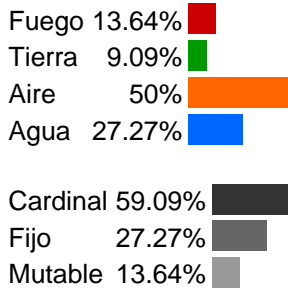

Carta natal

Luis XVII de Francia

27/03/1785 18:00:00 (LMT)

27/03/1785 17:51:28 UT

48:48:00N 02:08:00E

Tropical/geocéntrico

Carta eclíptica

Casas: Placidus

ARMC: 95°29'23.87328"

carta-natal.es

Generalidades

Casas (Placidus)

| | | |
|-----------|---|-----------|
| C 1 (AC) | ♈ | 04°00'02" |
| C 2 | ♈ | 28°54'08" |
| C 3 | ♌ | 29°28'43" |
| C 4 | ♍ | 05°02'18" |
| C 5 | ♎ | 10°10'15" |
| C 6 | ♏ | 09°58'50" |
| C 7 | ♐ | 04°00'02" |
| C 8 | ♐ | 28°54'08" |
| C 9 | ♑ | 29°28'43" |
| C 10 (MC) | ♒ | 05°02'18" |
| C 11 | ♓ | 10°10'15" |
| C 12 | ♈ | 09°58'50" |