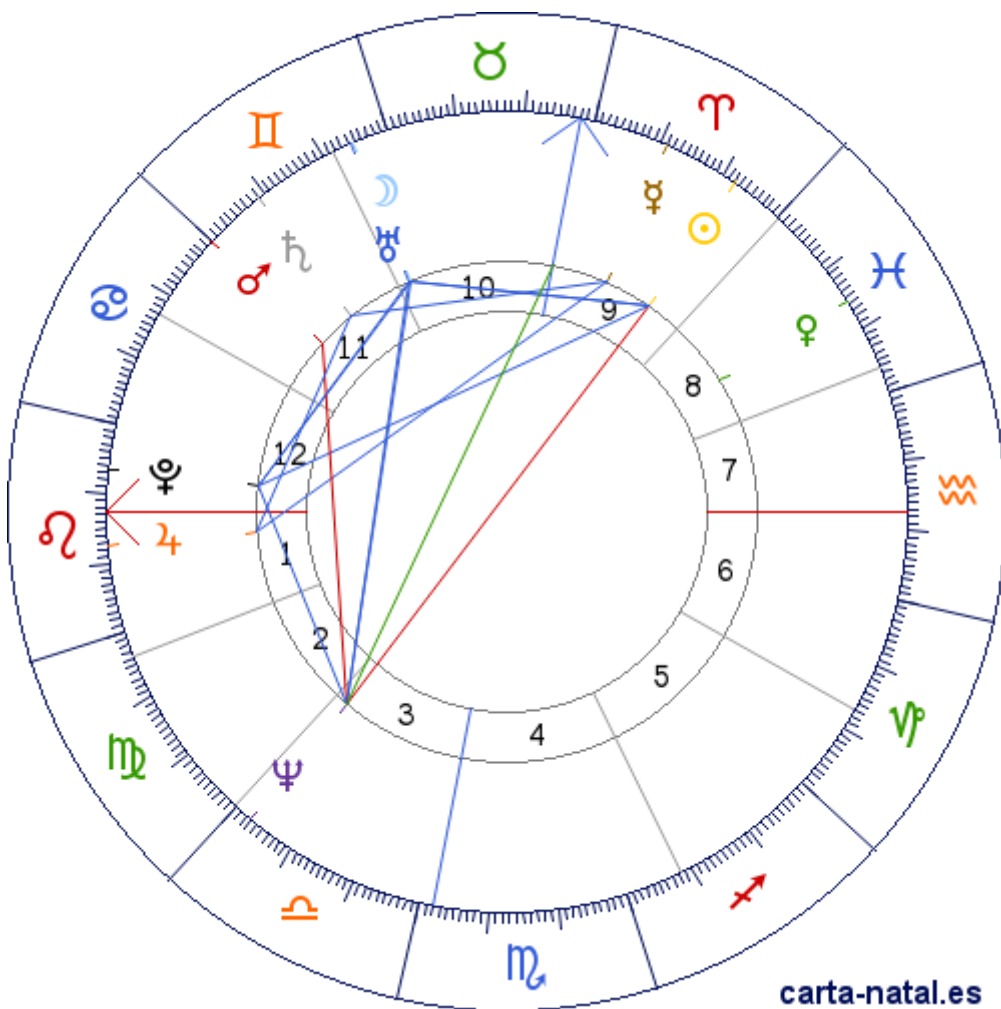

**Carta natal**

**Rick Barry**

28/03/1944 14:32:00 (EWT)

28/03/1944 18:32:00 UT

40:39:50N 74:12:39W

Tropical/geocéntrico

Carta eclíptica

Casas: Placidus

ARMC: 29°50'4.94088"

carta-natal.es

Generalidades

Fuego 45.45%

Tierra 9.09%

Aire 27.27%

Agua 18.18%

Cardinal 36.36%