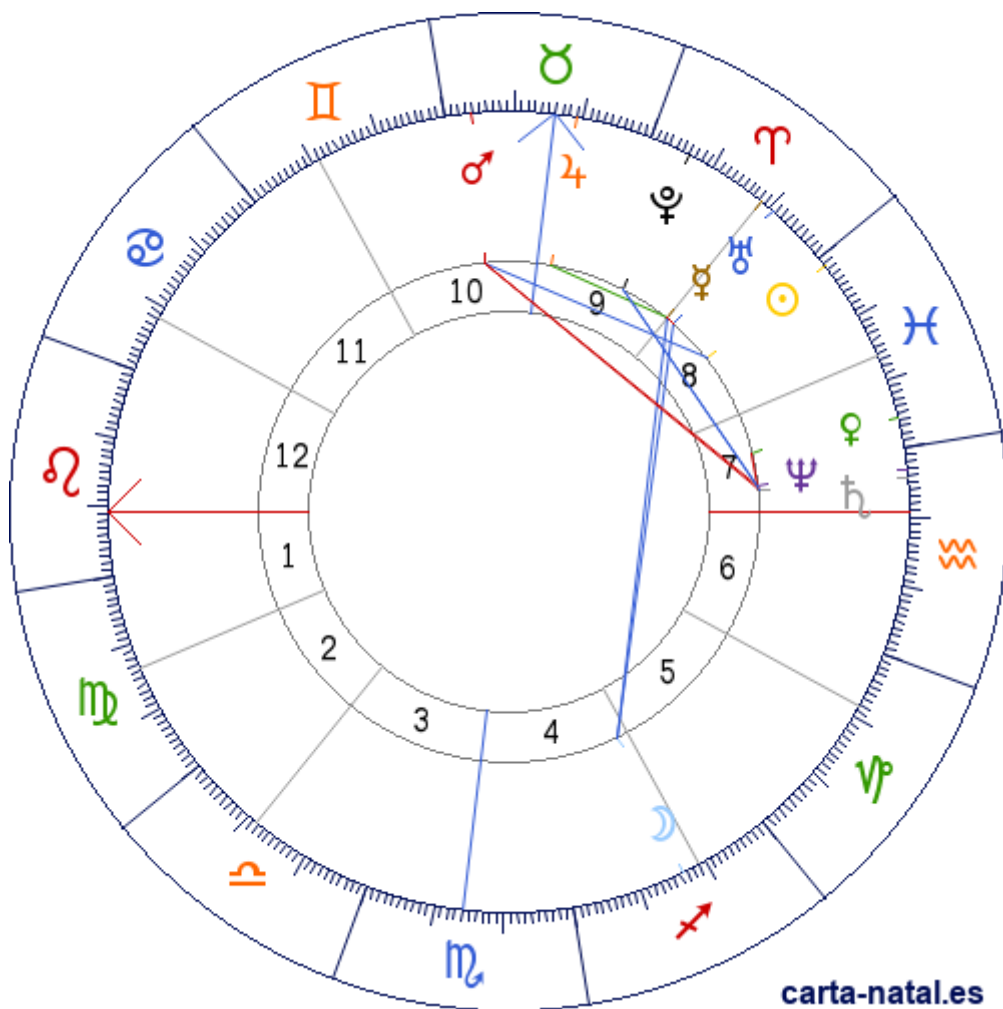

Carta natal

María Josefa Recio

19/03/1846 15:00:00 (LMT)
19/03/1846 15:14:26 UT

37:11:17N 03:36:24W

Tropical/geocéntrico
Carta eclíptica
Casas: Placidus

ARMC: 41°43'57.7938"

carta-natal.es

Generalidades

Casas (Placidus)

C 1 (AC)	♎	20°43'41"
C 2	♏	13°42'36"
C 3	♐	11°30'23"
C 4	♑	14°11'49"
C 5	♒	18°57'41"
C 6	♓	21°42'05"
C 7	♈	20°43'41"
C 8	♉	13°42'36"
C 9	♊	11°30'23"
C 10 (MC)	♋	14°11'49"
C 11	♌	18°57'41"
C 12	♍	21°42'05"

Planetas

☉	♈	28°39'20"	8
☾	♋	16°30'20"	4 » 5
☿	♈	11°37'39"	9
♀	♉	04°20'46" _R	7
♂	♈	26°05'51"	10
♃	♈	10°50'47"	9 » 10
♄	♊	25°43'59"	7
♅	♈	09°31'44"	8 » 9
♆	♊	26°49'29"	7
♇	♈	23°49'30"	9

Aspectos

☉	60°	♂	2.56° (S)
☾	120°	♀	4.88° (S)
☾	120°	♄	6.98° (S)
♀	30°	♃	0.78° (S)
♀	0°	♄	2.1° (S)
♀	0°	♆	7.52° (A)
♂	90°	♄	0.36° (S)
♂	90°	♆	0.73° (A)
♄	0°	♆	1.09° (A)
♄	60°	♇	1.91° (S)
♆	60°	♇	3° (S)