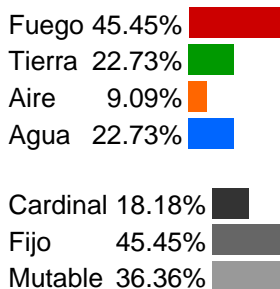

Carta natal

María Josefa Recio

19/03/1846 15:00:00 (LMT)
19/03/1846 15:14:26 UT

37:11:17N 03:36:24W

Tropical/geocéntrico
Carta eclíptica
Casas: Placidus

ARMC: 41°43'57.7938"

carta-natal.es

Generalidades

Casas (Placidus)

C 1 (AC)	♎	20°43'41"
C 2	♏	13°42'36"
C 3	♐	11°30'23"
C 4	♑	14°11'49"
C 5	♒	18°57'41"
C 6	♓	21°42'05"
C 7	♈	20°43'41"
C 8	♉	13°42'36"
C 9	♊	11°30'23"
C 10 (MC)	♋	14°11'49"
C 11	♌	18°57'41"
C 12	♍	21°42'05"

Planetas

☉	♈	28°39'20"	8
☾	♋	16°30'20"	4 » 5
☿	♈	11°37'39"	9
♀	♉	04°20'46" _R	7
♂	♈	26°05'51"	10
♃	♈	10°50'47"	9 » 10
♄	♊	25°43'59"	7
♅	♈	09°31'44"	8 » 9
♆	♊	26°49'29"	7
♇	♈	23°49'30"	9

Aspectos

☉	60°	♂	2.56° (S)
☾	120°	♀	4.88° (S)
☾	120°	♄	6.98° (S)
♀	30°	♃	0.78° (S)
♀	0°	♄	2.1° (S)
♀	0°	♆	7.52° (A)
♂	90°	♄	0.36° (S)
♂	90°	♆	0.73° (A)
♄	0°	♆	1.09° (A)
♄	60°	♇	1.91° (S)
♆	60°	♇	3° (S)