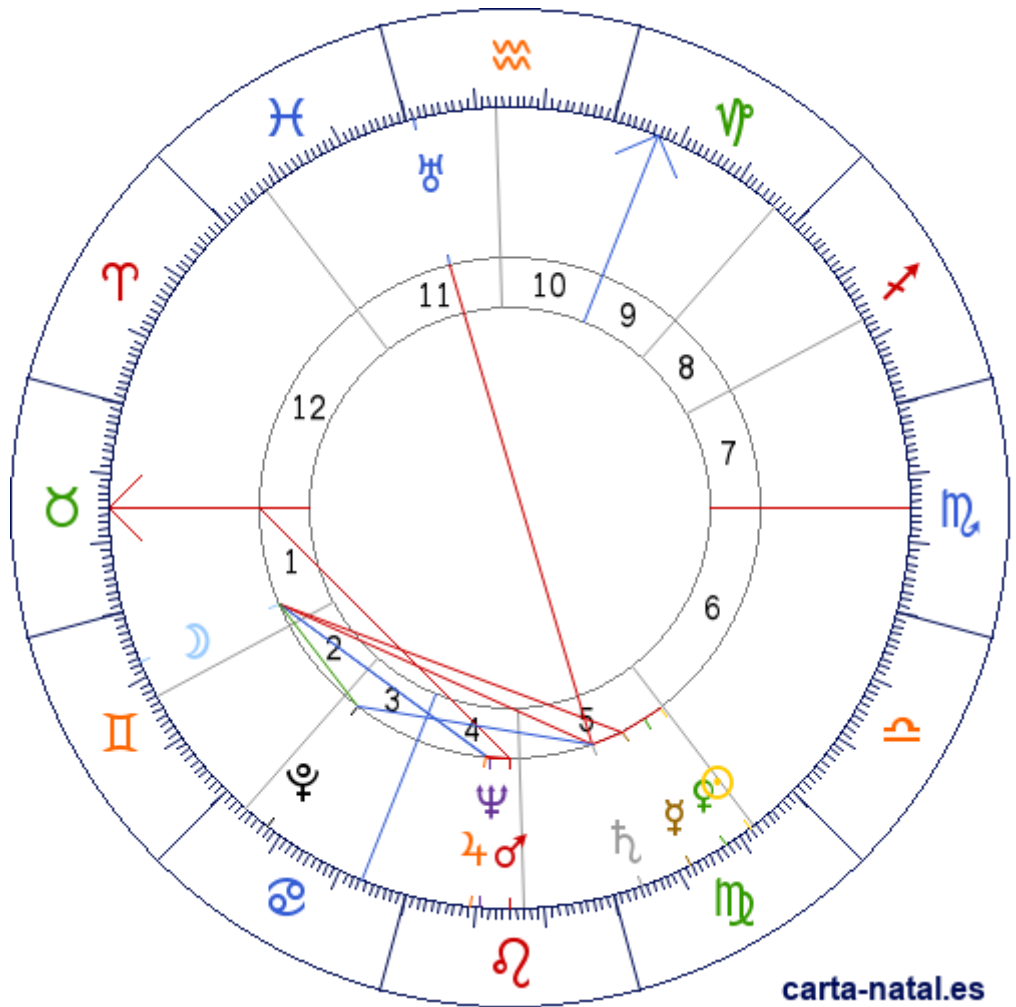

**Carta natal**

**Fausto Coppi**

15/09/1919 21:30:00 (CEST)  
15/09/1919 19:30:00 UT

45:36:45N 08:54:04E

Tropical/geocéntrico  
Carta eclíptica  
Casas: Placidus

ARMC: 295°06'28.51884"

carta-natal.es

Generalidades

**Casas (Placidus)**

C 1 (AC)	♈	15°00'28"
C 2	♉	13°06'56"
C 3	♊	03°32'12"
C 4	♋	23°15'47"
C 5	♌	17°05'07"
C 6	♍	22°26'42"
C 7	♎	15°00'28"
C 8	♏	13°06'56"
C 9	♐	03°32'12"
C 10 (MC)	♑	23°15'47"
C 11	♒	17°05'07"
C 12	♓	22°26'42"

**Planetas**

☉	♍	21°53'32"	5 » 6
☾	♊	07°39'42"	1
☿	♍	11°49'33"	5
♀	♍	17°36'33"R	5
♂	♌	14°57'01"	4 » 5
♃	♌	09°17'36"	4
♅	♍	04°18'47"	5
♆	♏	28°50'26"R	11
♇	♏	10°35'09"	4
♁	♊	07°40'29"	3

**Aspectos**

☉	0°	♀	4.28° (S)
☾	90°	♀	4.16° (A)
☾	60°	♃	1.63° (A)
☾	90°	♅	3.35° (S)
☾	60°	♆	2.92° (A)
☾	30°	♁	0.01° (A)
♀	0°	♀	5.78° (A)
♀	0°	♅	7.51° (S)
♂	0°	♃	5.66° (S)
♂	0°	♆	4.36° (S)
♂	90°	AC	0.06° (S)
♃	0°	♆	1.29° (A)
♅	180°	♆	5.47° (S)
♅	60°	♁	3.36° (A)