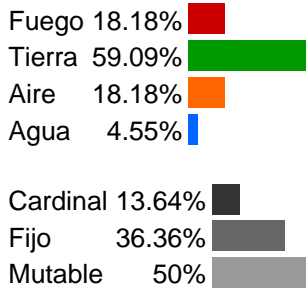

**Carta natal**

**Fausto Coppi**

15/09/1919 21:30:00 (CEST)  
15/09/1919 19:30:00 UT

45:36:45N 08:54:04E

Tropical/geocéntrico  
Carta eclíptica  
Casas: Placidus

ARMC: 295°06'28.51884"

carta-natal.es

Generalidades

**Casas (Placidus)**

C 1 (AC)	♈	15°00'28"
C 2	♉	13°06'56"
C 3	♊	03°32'12"
C 4	♋	23°15'47"
C 5	♌	17°05'07"
C 6	♍	22°26'42"
C 7	♎	15°00'28"
C 8	♏	13°06'56"
C 9	♐	03°32'12"
C 10 (MC)	♑	23°15'47"
C 11	♒	17°05'07"
C 12	♓	22°26'42"