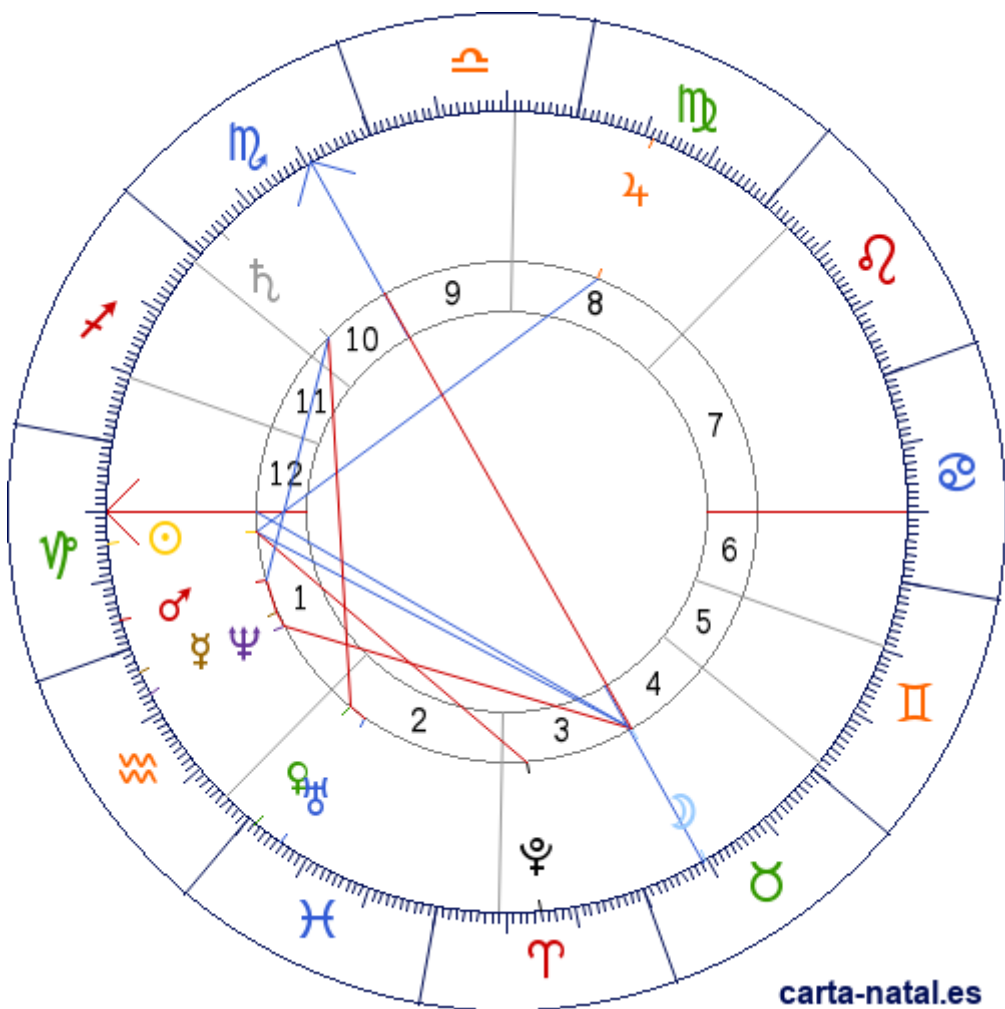

Carta natal

Camille Jordan

05/01/1838 07:30:00 (LMT)
05/01/1838 07:10:37 UT

45:44:54N 04:50:48E

Tropical/geocéntrico
Carta eclíptica
Casas: Placidus

ARMC: 216°54'47.24424"

Generalidades

Casas (Placidus)

C 1 (AC)	♍	10°05'18"
C 2	♌	25°28'16"
C 3	♈	08°50'07"
C 4	♊	09°18'49"
C 5	♋	01°31'01"
C 6	♌	20°25'54"
C 7	♍	10°05'18"
C 8	♎	25°28'16"
C 9	♏	08°50'07"
C 10 (MC)	♐	09°18'49"
C 11	♑	01°31'01"
C 12	♑	20°25'54"

Planetas

☉	♍	14°34'59"	1
☽	♊	09°52'12"	4
♀	♌	03°42'52"	1
♀	♈	01°12'57"	2
♂	♍	25°49'06"	1
♃	♎	18°47'05" <u>E</u>	8
♅	♏	25°44'24"	10
♁	♈	05°41'29"	2
♆	♌	07°02'25"	1
♁	♈	14°53'25" <u>E</u>	3

Aspectos

☉	120°	☽	4.71° (A)
☉	120°	♃	4.2° (A)
☉	90°	♀	0.31° (A)
☽	90°	♆	2.83° (S)
☽	120°	AC	0.22° (S)
☽	180°	MC	0.56° (A)
♀	0°	♂	7.9° (S)
♀	0°	♆	3.33° (A)
♀	90°	♅	5.48° (S)
♀	0°	♁	4.48° (A)
♂	60°	♅	0.08° (S)