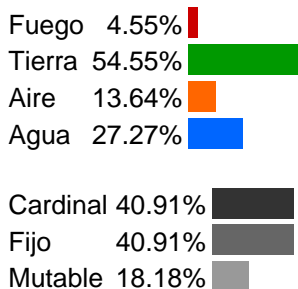

Carta natal

Camille Jordan

05/01/1838 07:30:00 (LMT)
05/01/1838 07:10:37 UT

45:44:54N 04:50:48E

Tropical/geocéntrico
Carta eclíptica
Casas: Placidus

ARMC: 216°54'47.24424"

Generalidades

Casas (Placidus)

C 1 (AC)	♍	10°05'18"
C 2	♌	25°28'16"
C 3	♈	08°50'07"
C 4	♊	09°18'49"
C 5	♋	01°31'01"
C 6	♌	20°25'54"
C 7	♍	10°05'18"
C 8	♎	25°28'16"
C 9	♏	08°50'07"
C 10 (MC)	♐	09°18'49"
C 11	♑	01°31'01"
C 12	♑	20°25'54"

Planetas

☉	♍	14°34'59"	1
☽	♊	09°52'12"	4
♀	♌	03°42'52"	1
♀	♈	01°12'57"	2
♂	♍	25°49'06"	1
♃	♎	18°47'05" <u>E</u>	8
♅	♏	25°44'24"	10
♁	♈	05°41'29"	2
♆	♌	07°02'25"	1
♁	♈	14°53'25" <u>E</u>	3

Aspectos

☉	120°	☽	4.71° (A)
☉	120°	♃	4.2° (A)
☉	90°	♀	0.31° (A)
☽	90°	♆	2.83° (S)
☽	120°	AC	0.22° (S)
☽	180°	MC	0.56° (A)
♀	0°	♂	7.9° (S)
♀	0°	♆	3.33° (A)
♀	90°	♅	5.48° (S)
♀	0°	♁	4.48° (A)
♂	60°	♅	0.08° (S)