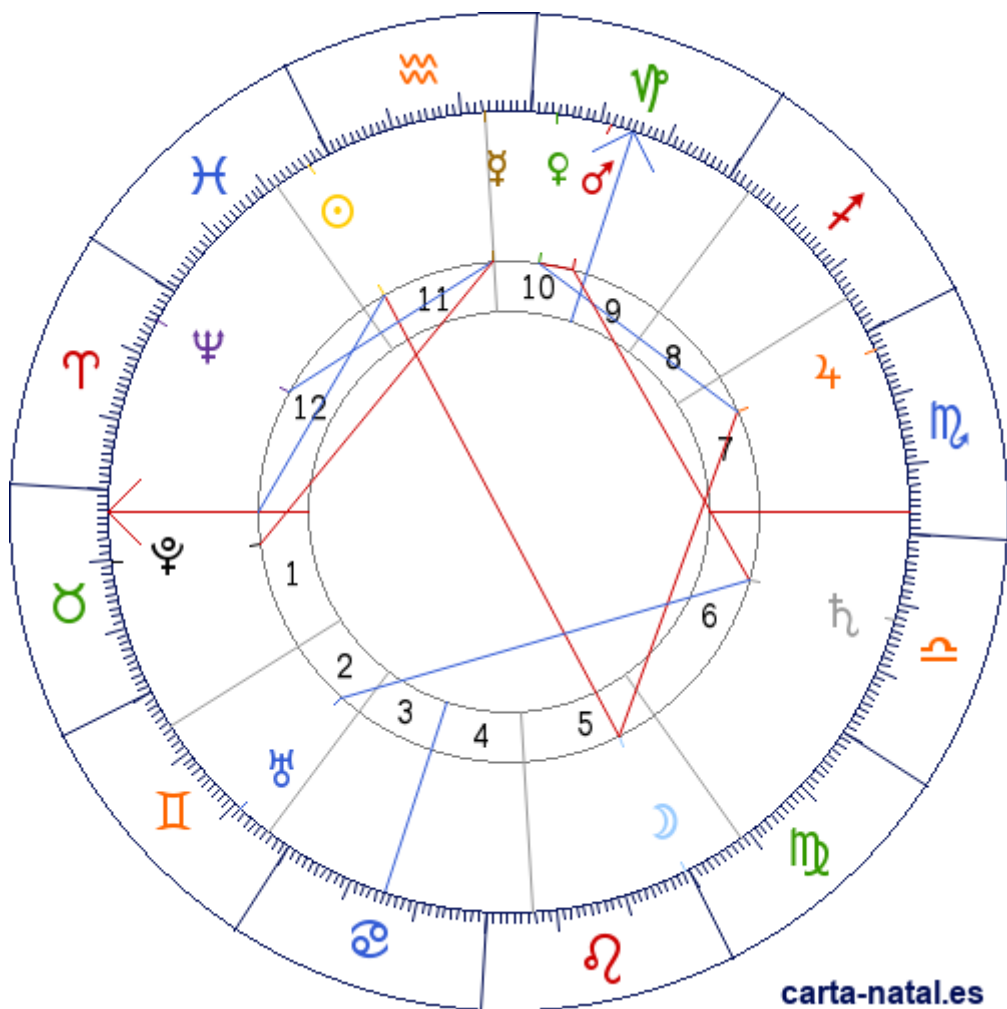

**Carta natal**

**Jules Renard**

22/02/1864 09:00:00 (LMT)

22/02/1864 09:02:34 UT

48:09:43N 00:38:33W

Tropical/geocéntrico

Carta eclíptica

Casas: Placidus

ARMC: 286°32'6.34344"

carta-natal.es

Generalidades

Casas (Placidus)

C 1 (AC)	♈	03°12'16"
C 2	♉	05°36'50"
C 3	♊	26°29'23"
C 4	♋	15°14'06"
C 5	♌	06°47'01"
C 6	♍	08°37'41"
C 7	♎	03°12'16"
C 8	♏	05°36'50"
C 9	♐	26°29'23"
C 10 (MC)	♑	15°14'06"
C 11	♒	06°47'01"
C 12	♓	08°37'41"

Planetas

☉	♈	03°03'03"	11
☾	♋	29°25'10"	5
☿	♑	06°46'03"	10 » 11
♀	♑	26°13'00"	10
♂	♑	18°33'16"	10
♃	♎	26°58'42"	7
♅	♉	17°29'22" <u>R</u>	6
♆	♉	21°01'33" <u>E</u>	2
♇	♈	04°35'01"	12
♁	♈	10°30'58"	1

Aspectos