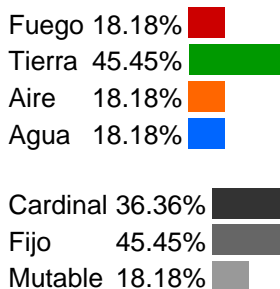

**Carta natal**

**Jules Renard**

22/02/1864 09:00:00 (LMT)

22/02/1864 09:02:34 UT

48:09:43N 00:38:33W

Tropical/geocéntrico

Carta eclíptica

Casas: Placidus

ARMC: 286°32'6.34344"

carta-natal.es

Generalidades

Casas (Placidus)

C 1 (AC)	♈	03°12'16"
C 2	♉	05°36'50"
C 3	♊	26°29'23"
C 4	♋	15°14'06"
C 5	♌	06°47'01"
C 6	♍	08°37'41"
C 7	♎	03°12'16"
C 8	♏	05°36'50"
C 9	♐	26°29'23"
C 10 (MC)	♑	15°14'06"
C 11	♒	06°47'01"
C 12	♓	08°37'41"