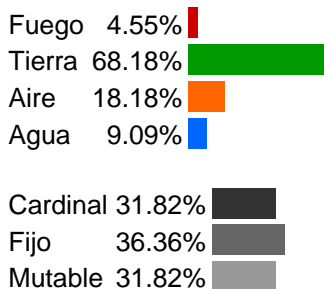

**Carta natal**

**Suzi Quatro**

03/06/1950 03:00:00 (EST)

03/06/1950 08:00:00 UT

42:19:53N 83:02:45W

Tropical/geocéntrico

Carta eclíptica

Casas: Placidus

ARMC: 288°09'43.8228"

carta-natal.es

Generalidades

**Casas (Placidus)**

C 1 (AC)	♈	01°28'16"
C 2	♉	03°44'56"
C 3	♊	26°14'11"
C 4	♋	16°44'59"
C 5	♌	10°04'15"
C 6	♍	12°38'04"
C 7	♎	01°28'16"
C 8	♏	03°44'56"
C 9	♐	26°14'11"
C 10 (MC)	♑	16°44'59"
C 11	♒	10°04'15"
C 12	♓	12°38'04"