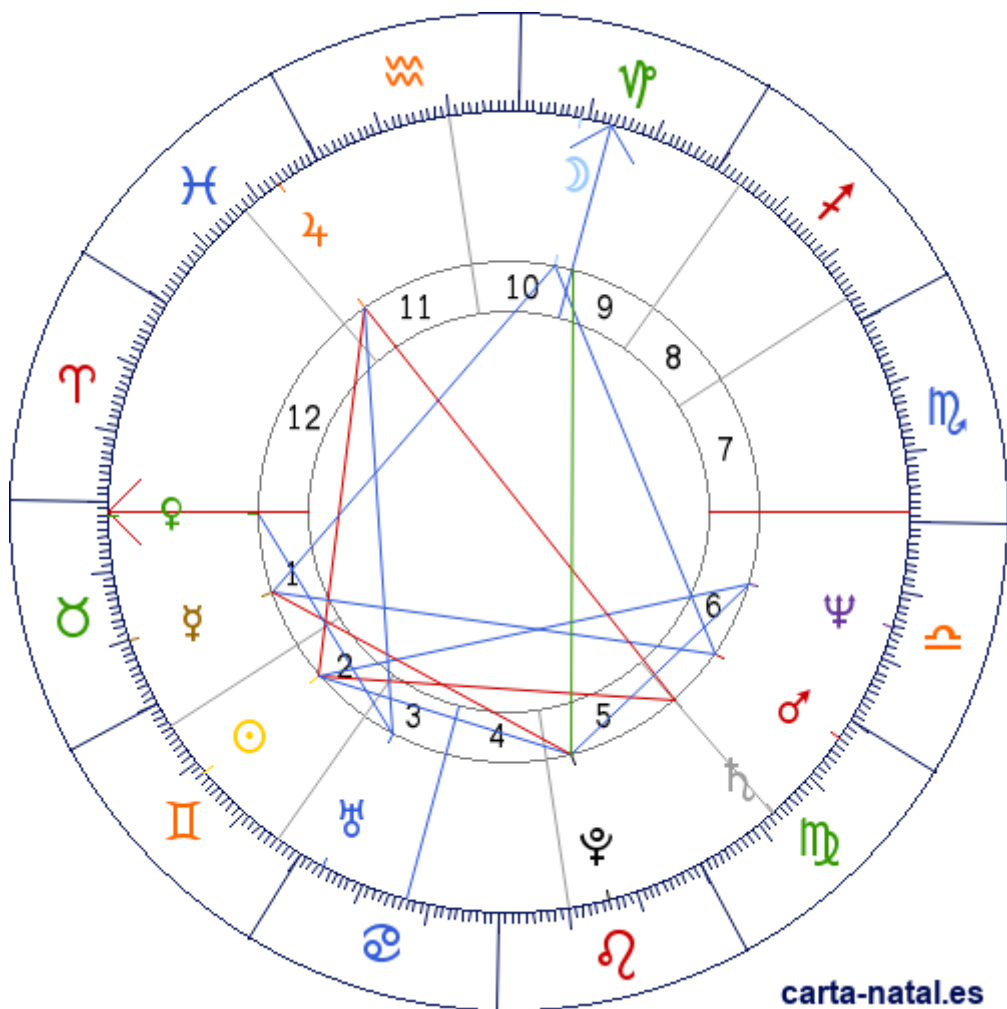

**Carta natal**

**Suzi Quatro**

03/06/1950 03:00:00 (EST)

03/06/1950 08:00:00 UT

42:19:53N 83:02:45W

Tropical/geocéntrico

Carta eclíptica

Casas: Placidus

ARMC: 288°09'43.8228"

carta-natal.es

Generalidades

**Casas (Placidus)**

C 1 (AC)	♈	01°28'16"
C 2	♉	03°44'56"
C 3	♊	26°14'11"
C 4	♋	16°44'59"
C 5	♌	10°04'15"
C 6	♍	12°38'04"
C 7	♎	01°28'16"
C 8	♏	03°44'56"
C 9	♐	26°14'11"
C 10 (MC)	♑	16°44'59"
C 11	♒	10°04'15"
C 12	♓	12°38'04"

**Planetas**

☉	♉	12°10'29"	2
☾	♑	20°59'58"	10
☿	♈	20°14'09"	1
♀	♈	01°59'22"	1
♂	♍	27°07'50"	6
♃	♈	06°33'57"	11
♄	♍	12°53'25"	6
♅	♋	03°46'15"	3
♆	♏	14°42'55"R	6
♇	♌	16°03'46"	5

**Aspectos**

☉	90°	♃	5.61° (S)
☉	90°	♄	0.72° (A)
☉	120°	♅	2.54° (A)
☉	60°	♆	3.89° (A)
☾	120°	♀	0.76° (S)
☾	120°	♂	6.13° (A)
♀	120°	♂	6.89° (A)
♀	90°	♅	4.17° (S)
♀	60°	♆	1.78° (A)
♀	0°	AC	0.52° (A)
♃	180°	♄	6.32° (A)
♃	120°	♅	2.8° (S)
♅	60°	♆	1.35° (S)
♆	150°	MC	0.69° (S)