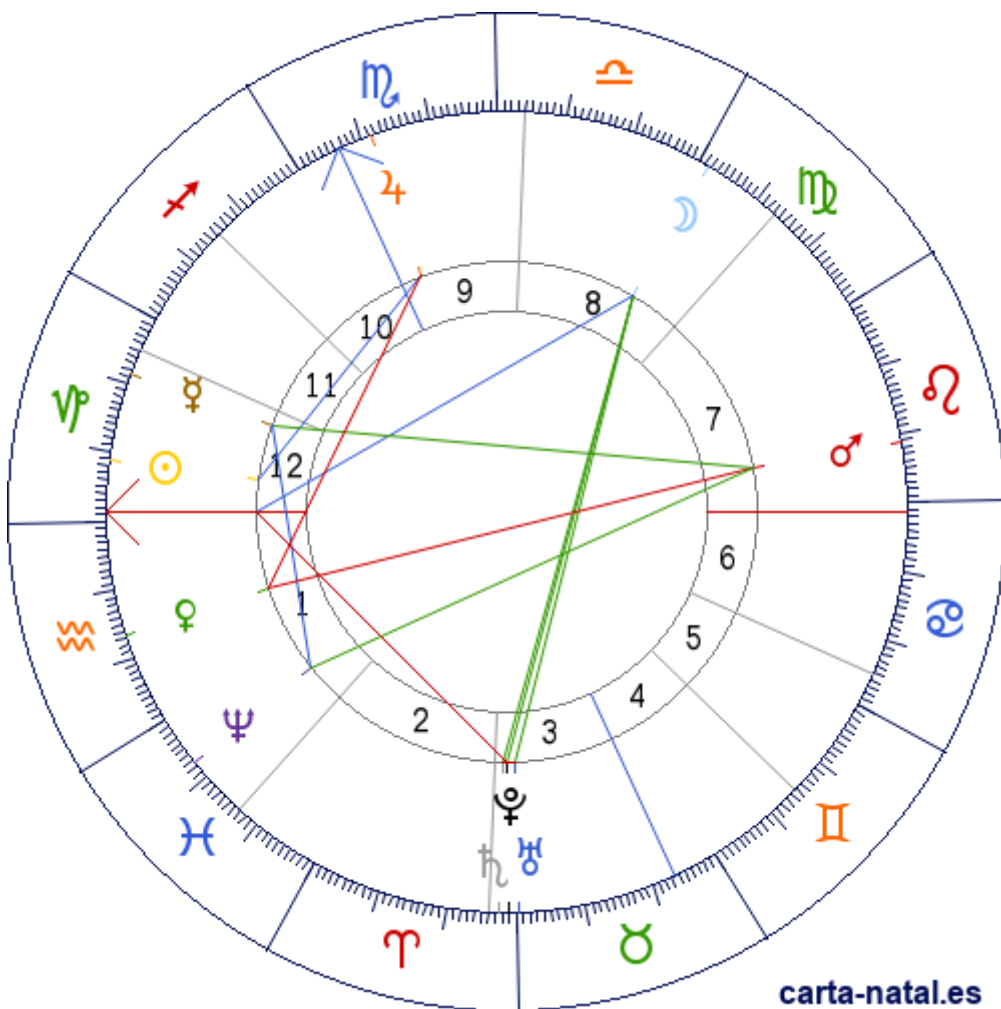

Carta natal

Joseph Joffre

12/01/1852 08:00:00 (LMT)

12/01/1852 07:48:31 UT

42:46:10N 02:52:21E

Tropical/geocéntrico

Carta eclíptica

Casas: Placidus

ARMC: 230°58'30.477"

carta-natal.es

Generalidades

Casas (Placidus)

C 1 (AC)	♈	28°40'48"
C 2	♉	16°38'14"
C 3	♊	26°01'07"
C 4	♋	23°22'07"
C 5	♌	14°44'07"
C 6	♍	04°50'08"
C 7	♎	28°40'48"
C 8	♏	16°38'14"
C 9	♐	26°01'07"
C 10 (MC)	♑	23°22'07"
C 11	♒	14°44'07"
C 12	♓	04°50'08"

Planetas

☉	♈	21°19'54"	12
☽	♌	28°27'33"	8
♃	♈	08°36'32" <u>R</u>	12
♀	♈	16°36'01"	1
♁	♈	08°49'11" <u>R</u>	7
♄	♈	18°34'36"	9
♅	♈	27°35'22"	3
♆	♈	00°24'52" <u>E</u>	3
♇	♈	07°18'21"	1
♈	♈	28°50'34" <u>E</u>	3

Aspectos

☉	60°	♄	2.75° (S)
☽	150°	♅	0.87° (S)
☽	150°	♆	1.96° (A)
☽	150°	♇	0.38° (A)
☽	120°	AC	0.22° (S)
♀	150°	♁	0.21° (S)
♀	60°	♃	1.3° (A)
♀	180°	♁	7.78° (S)
♀	90°	♄	1.98° (A)
♁	150°	♃	1.51° (A)
♅	0°	♆	2.82° (A)
♅	0°	♇	1.25° (A)
♆	0°	♇	1.57° (S)
♇	90°	AC	0.16° (A)