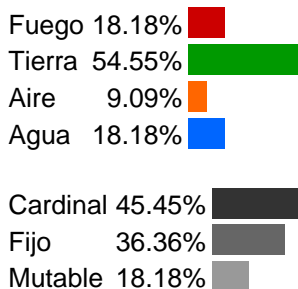

Carta natal

Joseph Joffre

12/01/1852 08:00:00 (LMT)

12/01/1852 07:48:31 UT

42:46:10N 02:52:21E

Tropical/geocéntrico

Carta eclíptica

Casas: Placidus

ARMC: 230°58'30.477"

carta-natal.es

Generalidades

Casas (Placidus)

C 1 (AC)	♈	28°40'48"
C 2	♉	16°38'14"
C 3	♊	26°01'07"
C 4	♋	23°22'07"
C 5	♌	14°44'07"
C 6	♍	04°50'08"
C 7	♎	28°40'48"
C 8	♏	16°38'14"
C 9	♐	26°01'07"
C 10 (MC)	♑	23°22'07"
C 11	♒	14°44'07"
C 12	♓	04°50'08"