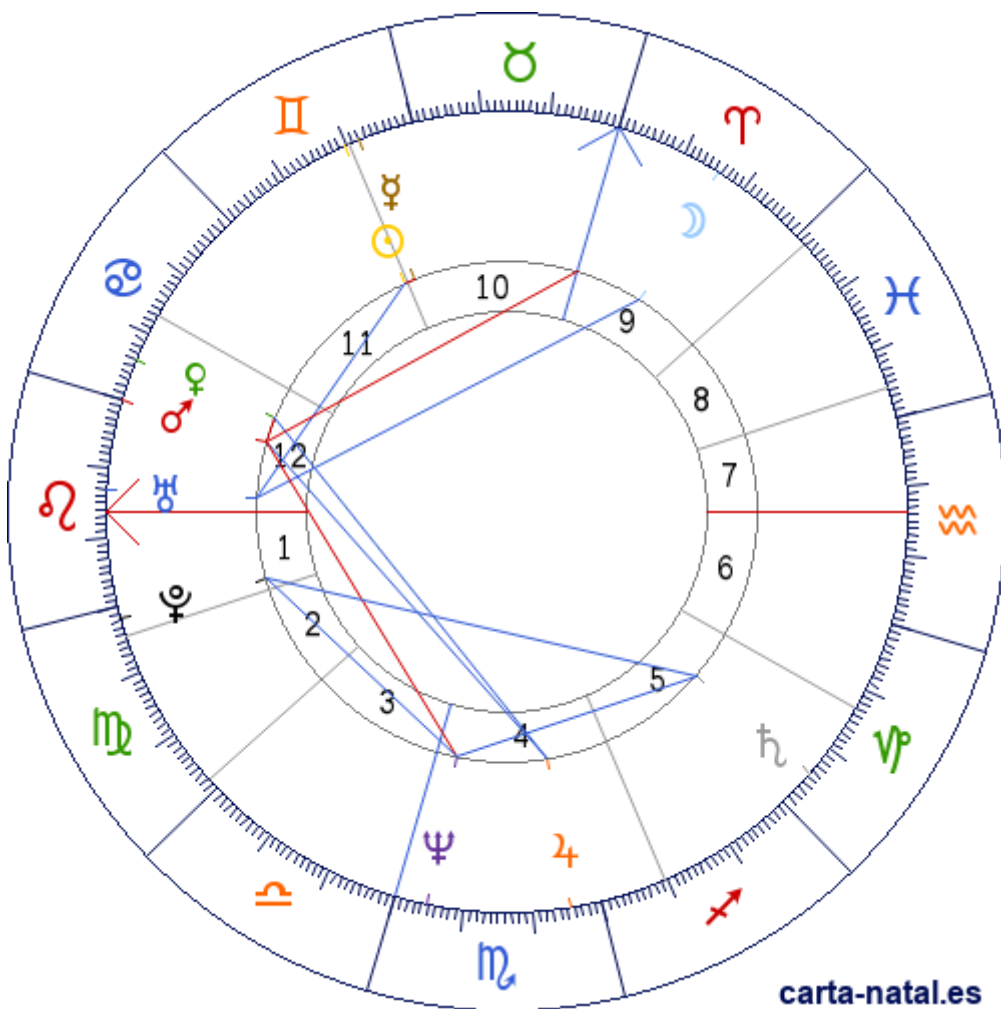

Carta natal

Thierry Rey

01/06/1959 10:05:00 (CET)

01/06/1959 09:05:00 UT

51:04:20N 02:39:45E

Tropical/geocéntrico

Carta eclíptica

Casas: Placidus

ARMC: 28°01'2.38872"

carta-natal.es

Generalidades

Fuego 40.91%

Tierra 18.18%

Aire 22.73%

Agua 18.18%

Cardinal 27.27%

♅ ♍ 04°41'47"R 4

♁ ♊ 01°45'15" 1 » 2

Aspectos

☉ 0° ♀ 2.24° (A)

☉ 60° ♁ 2.86° (A)

☾ 120° ♁ 1.43° (S)

♀ 0° ♂ 6.08° (A)

♀ 120° ♃ 1.35° (A)