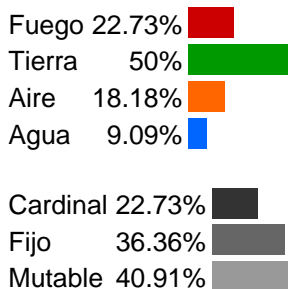

Carta natal

Don Nelson

15/05/1940 21:50:00 (EST)

16/05/1940 02:50:00 UT

43:14:03N 86:14:54W

Tropical/geocéntrico

Carta eclíptica

Casas: Placidus

ARMC: 189°55'23.18448"

carta-natal.es

Generalidades

Casas (Placidus)

| | | |
|-----------|---|-----------|
| C 1 (AC) | ♂ | 17°38'02" |
| C 2 | ♊ | 23°39'52" |
| C 3 | ♋ | 05°00'38" |
| C 4 | ♌ | 10°47'45" |
| C 5 | ♍ | 07°44'00" |
| C 6 | ♎ | 28°52'30" |
| C 7 | ♏ | 17°38'02" |
| C 8 | ♐ | 23°39'52" |
| C 9 | ♑ | 05°00'38" |
| C 10 (MC) | ♒ | 10°47'45" |
| C 11 | ♓ | 07°44'00" |
| C 12 | ♓ | 28°52'30" |