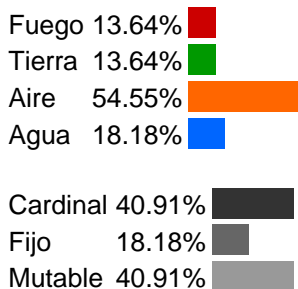

Carta natal

Luis María de Borbón y Vallabriga

22/05/1777 03:00:00 (LMT)
22/05/1777 03:17:44 UT

40:18:00N 04:26:00W

Tropical/geocéntrico
Carta eclíptica
Casas: Placidus

ARMC: 285°04'7.14936"

carta-natal.es

Generalidades

Casas (Placidus)

| | | |
|-----------|---|-----------|
| C 1 (AC) | ♈ | 25°22'44" |
| C 2 | ♉ | 29°17'02" |
| C 3 | ♊ | 22°50'16" |
| C 4 | ♋ | 13°52'21" |
| C 5 | ♌ | 07°10'0" |
| C 6 | ♍ | 08°41'58" |
| C 7 | ♎ | 25°22'44" |
| C 8 | ♏ | 29°17'02" |
| C 9 | ♐ | 22°50'16" |
| C 10 (MC) | ♑ | 13°52'21" |
| C 11 | ♒ | 07°10'0" |
| C 12 | ♓ | 08°41'58" |