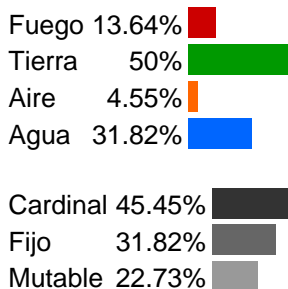

Carta natal

María de las Mercedes de Orleans

24/06/1860 01:15:00 (LMT)

24/06/1860 01:29:51 UT

40:25:07N 03:42:51W

Tropical/geocéntrico

Carta eclíptica

Casas: Placidus

ARMC: 291°10'40.64664"

carta-natal.es

Generalidades

Casas (Placidus)

C 1 (AC)	♊	04°58'39"
C 2	♋	06°00'52"
C 3	♋	28°32'11"
C 4	♌	19°33'57"
C 5	♍	13°46'15"
C 6	♎	17°17'49"
C 7	♏	04°58'39"
C 8	♐	06°00'52"
C 9	♐	28°32'11"
C 10 (MC)	♑	19°33'57"
C 11	♒	13°46'15"
C 12	♓	17°17'49"

Planetas

☉	♋	02°41'42"	3
☾	♋	06°36'35"	5
☿	♊	21°17'08"	4
♀	♊	04°29'05"	4
♂	♊	29°57'02" <u>R</u>	10
♃	♊	28°47'06"	4
♄	♊	22°34'51"	5
♅	♊	09°18'48"	2
♆	♊	29°23'10"	12
♇	♊	09°08'42"	1

Aspectos

☉	60°	☾	3.91° (S)
☉	90°	♄	3.31° (S)
☾	90°	♃	2.7° (A)
☾	120°	♁	2.54° (A)
♀	0°	♃	7.5° (A)
♀	180°	MC	1.72° (A)
♀	180°	♂	4.53° (S)
♀	0°	♃	5.7° (A)
♀	120°	♄	5.1° (S)
♀	90°	♁	4.66° (A)
♀	90°	AC	0.49° (S)
♂	180°	♃	1.17° (A)
♂	60°	♄	0.56° (A)
♃	120°	♄	0.6° (A)
♅	30°	♁	0.17° (S)