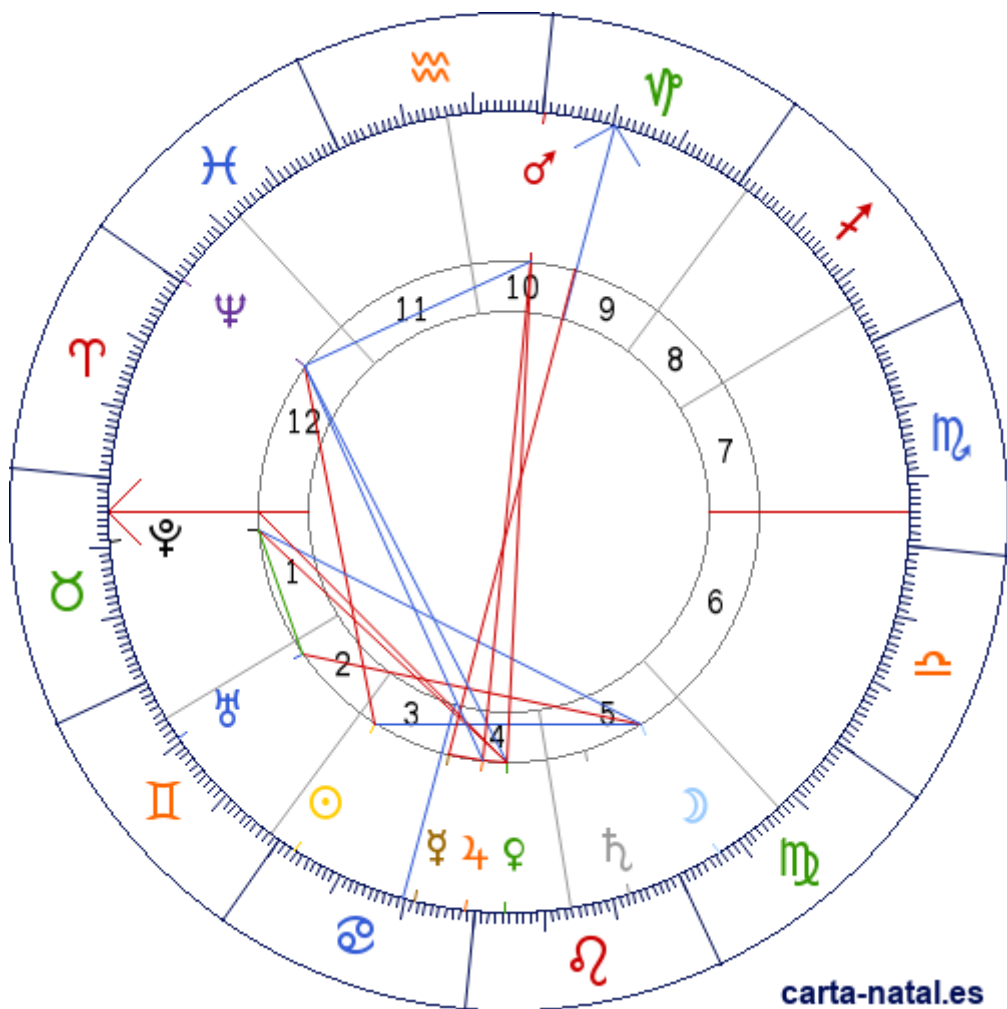

Carta natal

María de las Mercedes de Orleans

24/06/1860 01:15:00 (LMT)

24/06/1860 01:29:51 UT

40:25:07N 03:42:51W

Tropical/geocéntrico

Carta eclíptica

Casas: Placidus

ARMC: 291°10'40.64664"

carta-natal.es

Generalidades

Casas (Placidus)

C 1 (AC)	♊	04°58'39"
C 2	♋	06°00'52"
C 3	♋	28°32'11"
C 4	♌	19°33'57"
C 5	♍	13°46'15"
C 6	♎	17°17'49"
C 7	♏	04°58'39"
C 8	♐	06°00'52"
C 9	♐	28°32'11"
C 10 (MC)	♑	19°33'57"
C 11	♒	13°46'15"
C 12	♓	17°17'49"

Planetas

☉	♋	02°41'42"	3
☾	♋	06°36'35"	5
☿	♊	21°17'08"	4
♀	♊	04°29'05"	4
♂	♊	29°57'02" <u>R</u>	10
♃	♊	28°47'06"	4
♄	♊	22°34'51"	5
♅	♊	09°18'48"	2
♆	♊	29°23'10"	12
♇	♊	09°08'42"	1

Aspectos

☉	60°	☾	3.91° (S)
☉	90°	♄	3.31° (S)
☾	90°	♃	2.7° (A)
☾	120°	♁	2.54° (A)
♀	0°	♃	7.5° (A)
♀	180°	MC	1.72° (A)
♀	180°	♂	4.53° (S)
♀	0°	♃	5.7° (A)
♀	120°	♄	5.1° (S)
♀	90°	♁	4.66° (A)
♀	90°	AC	0.49° (S)
♂	180°	♃	1.17° (A)
♂	60°	♄	0.56° (A)
♃	120°	♄	0.6° (A)
♅	30°	♁	0.17° (S)